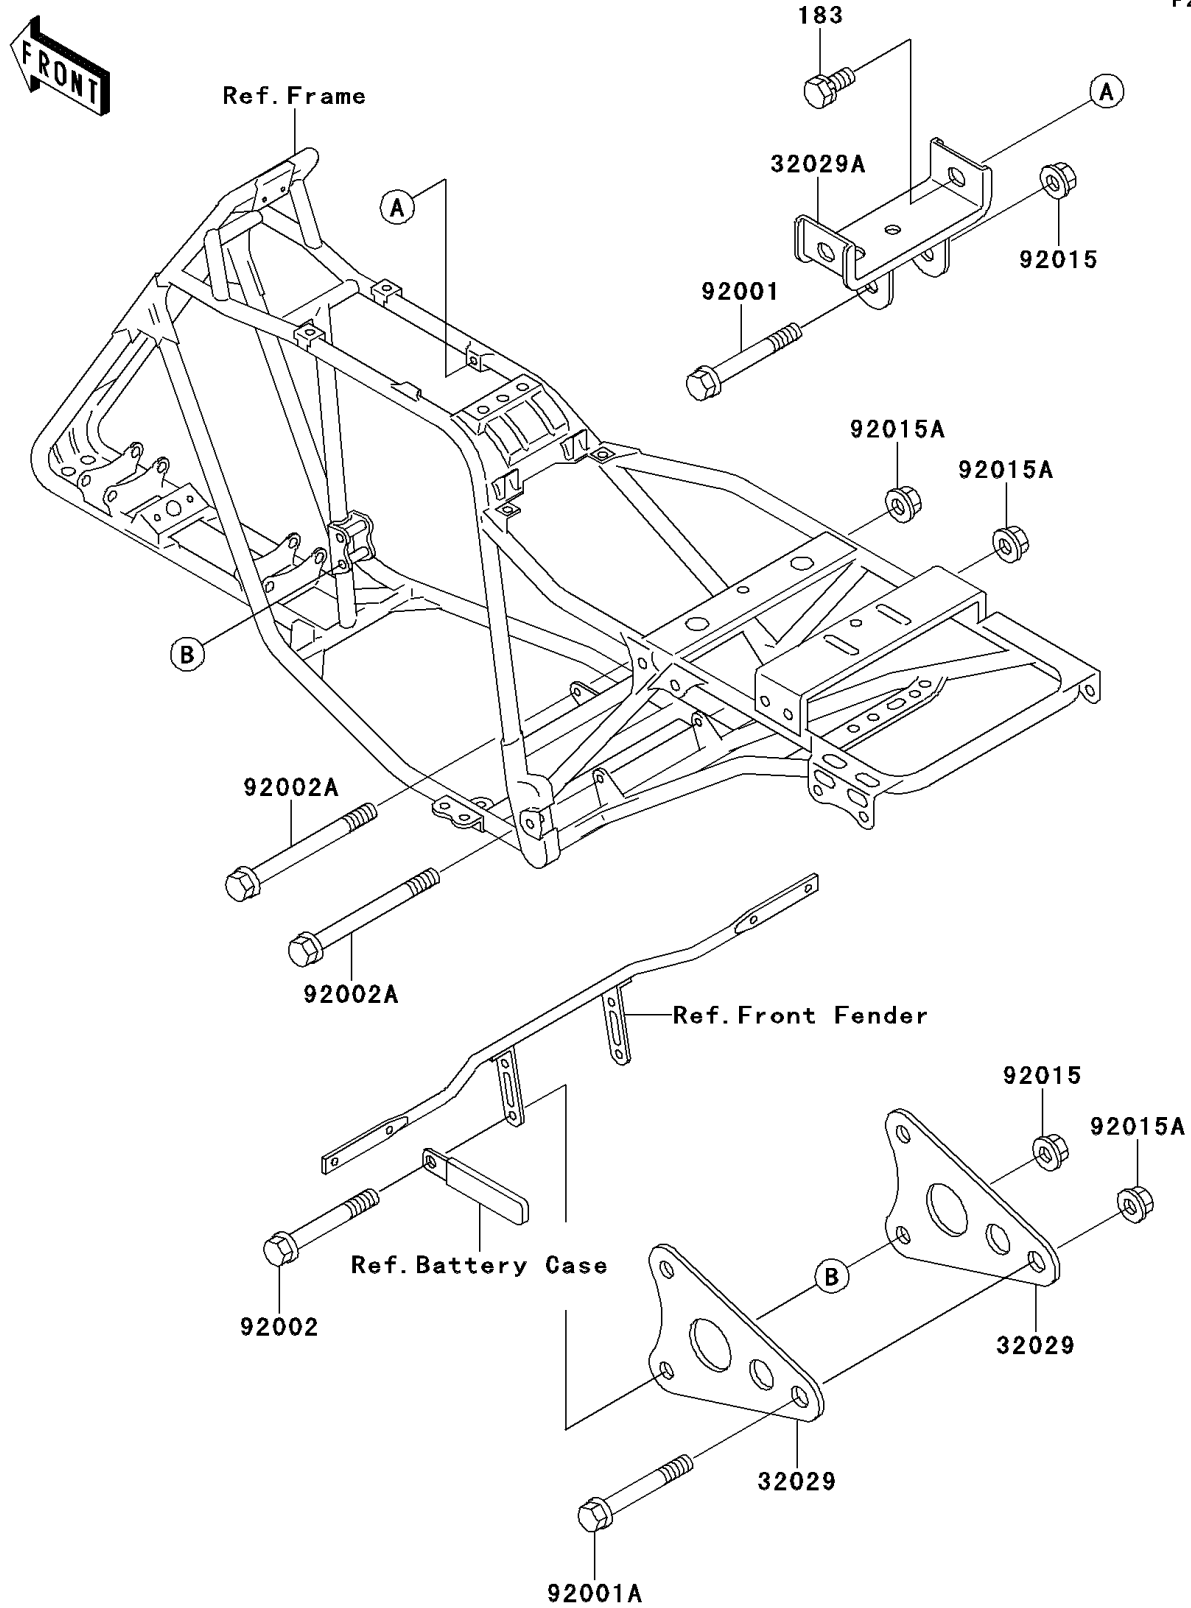

2002 Bayou® 220 PARTS DIAGRAM

Frame Fittings

F2131

2002 Bayou® 220 PARTS LIST

Frame Fittings

ITEM NAME	PART NUMBER	QUANTITY
BOLT-UPSET-WS-SMALL (Ref # 183)	183J0814	1
BRACKET-ENGINE,FR (Ref # 32029)	32029-1548	1
BRACKET-ENGINE,TOP (Ref # 32029A)	32029-1549	1
BOLT,FLANGED,8X50 (Ref # 92001)	92001-1614	1
BOLT,FLANGED,10X85 (Ref # 92001A)	92001-1619	1
BOLT,FLANGED,8X90 (Ref # 92002)	92002-1401	1
BOLT,FLANGED,10X140 (Ref # 92002A)	92002-1965	1
NUT,FLANGED,8MM,BLACK (Ref # 92015)	92015-1183	1
NUT,FLANGED,10MM (Ref # 92015A)	92015-1727	1