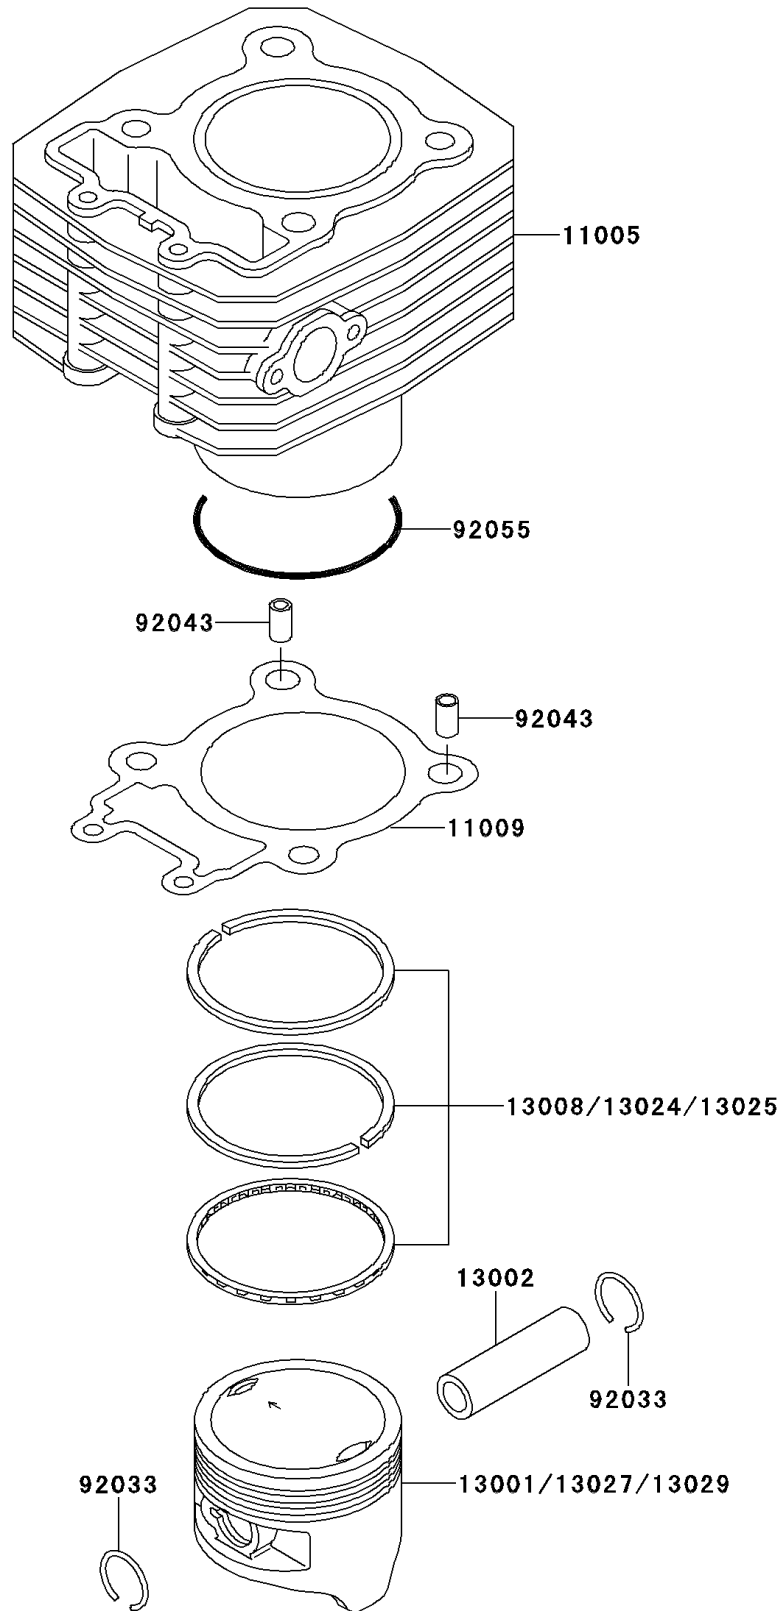

2002 Bayou® 220 PARTS DIAGRAM

Cylinder/Piston(s)

E1120

2002 Bayou® 220 PARTS LIST

Cylinder/Piston(s)

ITEM NAME	PART NUMBER	QUANTITY
CYLINDER-ENGINE (Ref # 11005)	11005-1669	1
GASKET,CYLINDER BASE (Ref # 11009)	11009-1670	1
PISTON-ENGINE,STD (Ref # 13001)	13001-1282	1
PIN-PISTON (Ref # 13002)	13002-1004	1
RING-SET-PISTON,STD (Ref # 13008)	13008-1090	1
RING-SET-PISTON LL,O/S 1.00 (Ref # 13024)	13024-1075	1
RING-SET-PISTON L,O/S 0.50 (Ref # 13025)	13025-1085	1
PISTON-ENGINE LL,O/S 1.00 (Ref # 13027)	13027-1154	1
PISTON-ENGINE L,O/S 0.50 (Ref # 13029)	13029-1177	1
RING-SNAP,PISTON PIN (Ref # 92033)	92033-1161	1
PIN,10.1X12X14 (Ref # 92043)	92043-4009	1
RING-O,68.6MM (Ref # 92055)	92055-1178	1