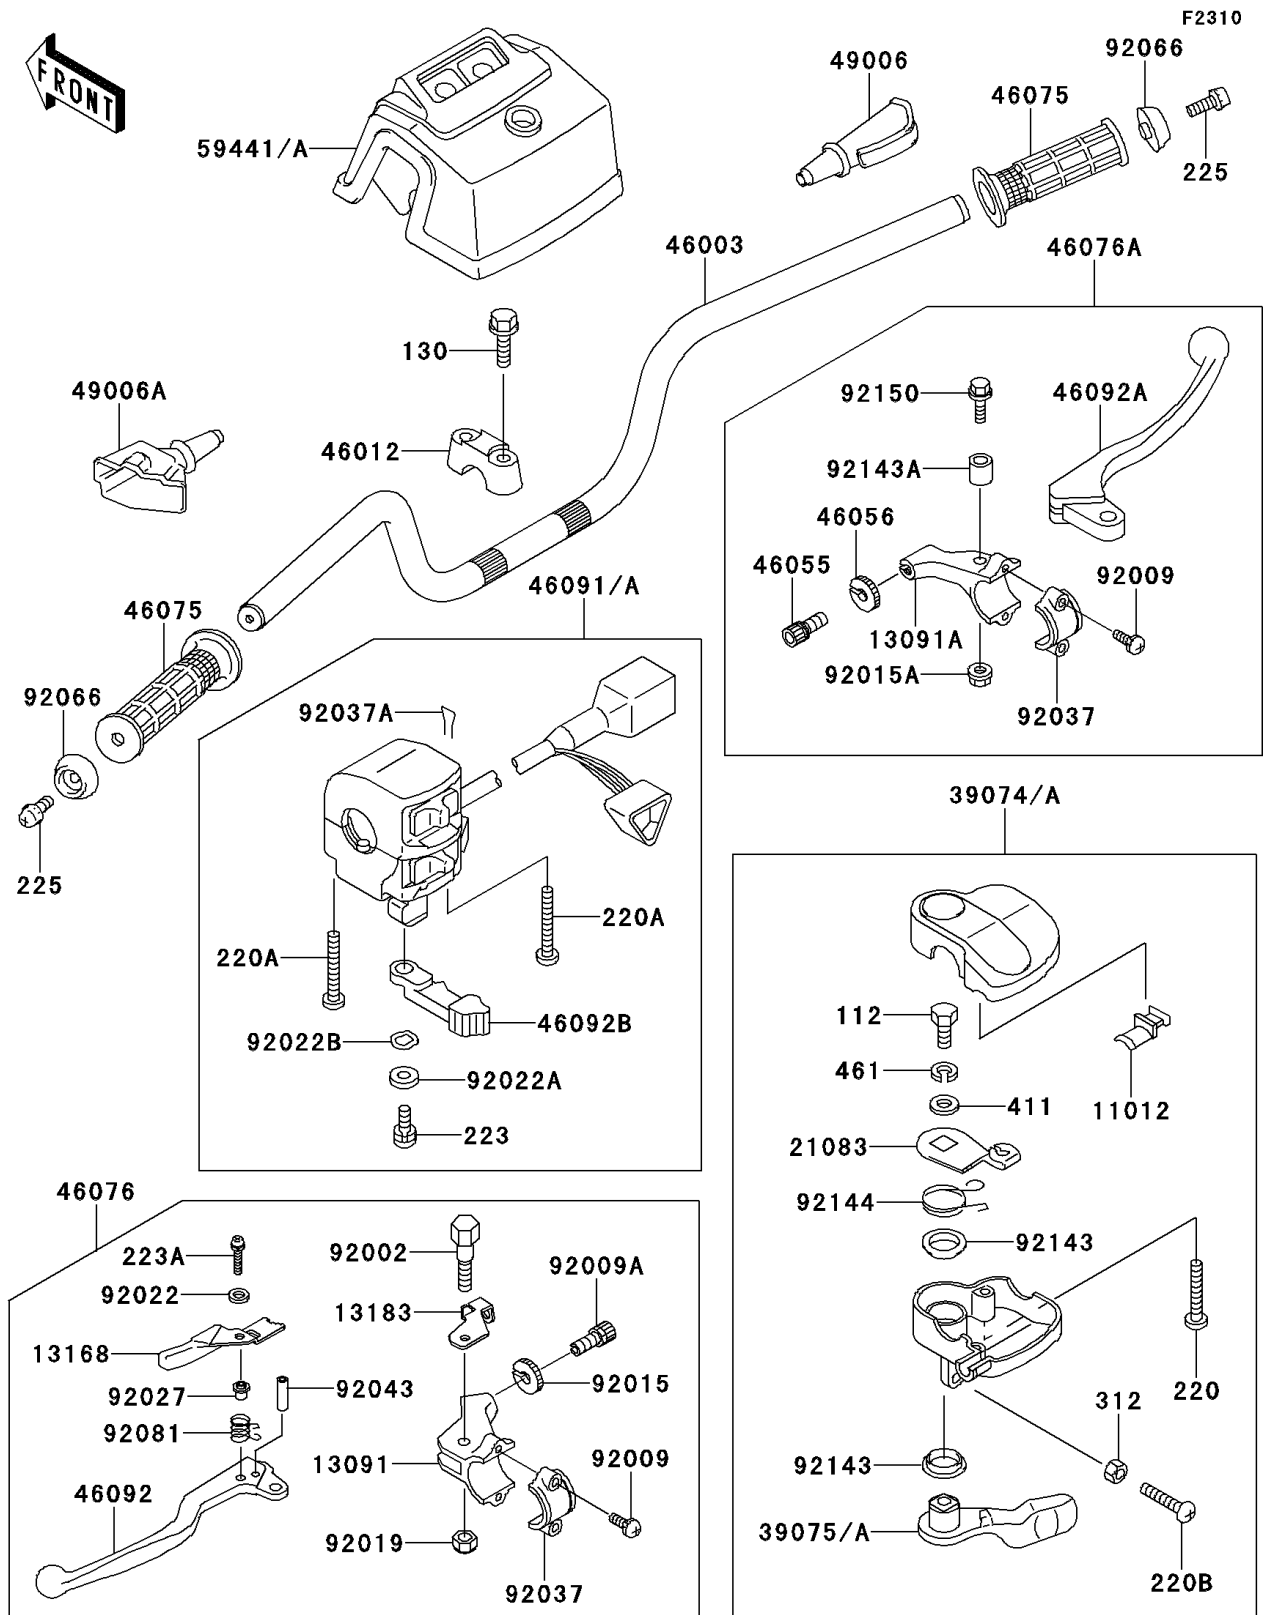

## 1992 Bayou® 220 PARTS DIAGRAM

Handlebar

## 1992 Bayou® 220 PARTS LIST

Handlebar

ITEM NAME	PART NUMBER	QUANTITY
CAP (Ref # 11012)	11012-1425	1
HOLDER (Ref # 13091)	13091-1349	1
HOLDER,BRAKE LEVER,RH (Ref # 13091A)	13091-1541	1
LEVER,LOCK (Ref # 13168)	13168-1346	1
PLATE,LOCK (Ref # 13183)	13183-1076	1
ARM (Ref # 21083)	21083-1068	1
LEVER-ASSY-THROTTLE (Ref # 39074)	39074-1053	1
LEVER-THROTTLE (Ref # 39075)	39075-1056	1
HANDLE (Ref # 46003)	46003-1291	1
HOLDER-HANDLE (Ref # 46012)	46012-1168	1
SCREW,CABLE ADJUST,8MM (Ref # 46055)	46055-003	1
NUT,CABLE ADJUST LOCK (Ref # 46056)	46056-005	1
GRIP (Ref # 46075)	46075-4003	1
LEVER-ASSY-GRIP,LH (Ref # 46076)	46076-1143	1
LEVER-ASSY-GRIP,RH (Ref # 46076A)	46076-1157	1
HOUSING-ASSY-CONTROL,LH (Ref # 46091)	46091-1450	1
LEVER-GRIP (Ref # 46092)	46092-1107	1
LEVER-GRIP,FRONT BRAKE (Ref # 46092A)	46092-1133	1
LEVER-GRIP,CHOKE (Ref # 46092B)	46092-1149	1
BOOT,LEVER HOLDER (Ref # 49006)	49006-1017	1
BOOT,CLUTCH LEVER (Ref # 49006A)	49006-1057	1
COVER-HANDLE,BLACK (Ref # 59441)	59441-1076-6D	1
BOLT,5MM (Ref # 92002)	92002-1447	1
SCREW,5X18 (Ref # 92009)	92009-1367	1
SCREW,CABLE ADJUST,8MM (Ref # 92009A)	92009-1435	1
NUT,CABLE ADJUST LOCK (Ref # 92015)	92015-1596	1
NUT,LOCK,5MM (Ref # 92015A)	92015-1719	1
NUT,LOCK,5MM (Ref # 92019)	92019-014	1
WASHER,4MM (Ref # 92022)	92022-1647	1