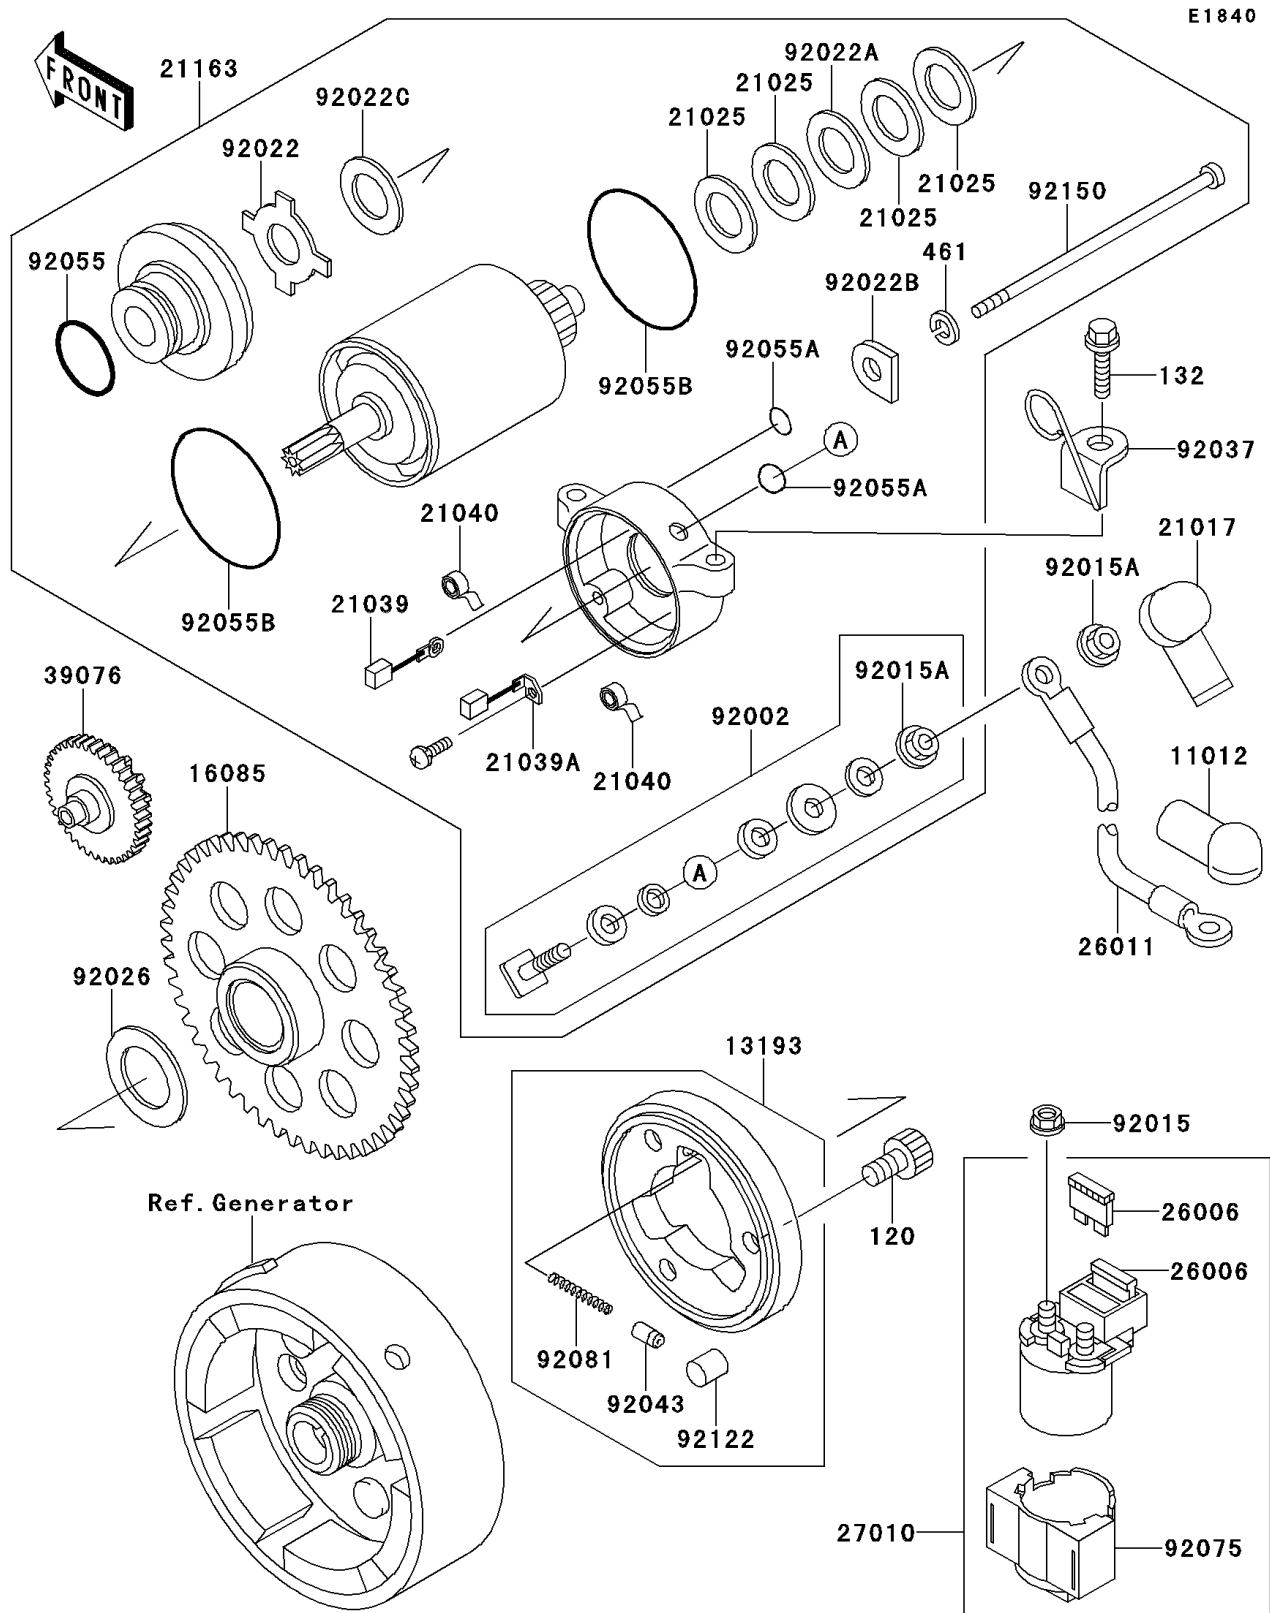

1992 Bayou® 220 PARTS DIAGRAM

Starter Motor(KLF220-A5/A6/A7/A8)

1992 Bayou® 220 PARTS LIST

Starter Motor(KLF220-A5/A6/A7/A8)

ITEM NAME	PART NUMBER	QUANTITY
BOLT-SOCKET,8X14 (Ref # 120)	120P0814	1
BOLT-FLANGED-SMALL (Ref # 132)	132Y0625	1
WASHER-SPRING,5MM (Ref # 461)	461F0500	1
CAP,TERMINAL (Ref # 11012)	11012-1354	1
CLUTCH-ASSY-ONEWAY (Ref # 13193)	13193-1002	1
GEAR,ONEWAY CLUTCH (Ref # 16085)	16085-1198	1
GROMMET,STARTER TERMINAL (Ref # 21017)	21017-017	1
WASHER,9.1X18X0.2 (Ref # 21025)	21025-011	1
BRUSH,CARBON(+) (Ref # 21039)	21039-1001	1
BRUSH,CARBON(-) (Ref # 21039A)	21039-1056	1
SPRING-BRUSH (Ref # 21040)	21040-1053	1
STARTER-ELECTRIC (Ref # 21163)	21163-1253	1
FUSE,20A-Y (Ref # 26006)	26006-1051	1
WIRE-LEAD,STARTER (Ref # 26011)	26011-1417	1
SWITCH (Ref # 27010)	27010-1243	1
LIMITER,STARTER IDLE (Ref # 39076)	39076-1060	1
BOLT,TERMINAL (Ref # 92002)	92002-1819	1
NUT,FLANGED,6MM (Ref # 92015)	92015-1193	1
NUT,STARTER MOTOR (Ref # 92015A)	92015-1476	1
WASHER,THRUST SUPPORT (Ref # 92022)	92022-1130	1
WASHER,9.1X18X0.8 (Ref # 92022A)	92022-1132	1
WASHER,LOCK,T=2.0 (Ref # 92022B)	92022-1458	1
WASHER,22X12.2X0.5 (Ref # 92022C)	92022-1714	1
SPACER,22X35.5X1.0 (Ref # 92026)	92026-092	1
CLAMP (Ref # 92037)	92037-1962	1
PIN (Ref # 92043)	92043-132	1
RING-O (Ref # 92055)	92055-1276	1
RING-O,4.5X2.0 (Ref # 92055A)	92055-1370	1
RING-O (Ref # 92055B)	92055-1418	1

1992 Bayou® 220 PARTS LIST

Starter Motor(KLF220-A5/A6/A7/A8)

ITEM NAME	PART NUMBER	QUANTITY
DAMPER,MAGNETIC SWITCH (Ref # 92075)	92075-1863	1
SPRING,COIL (Ref # 92081)	92081-159	1
ROLLER (Ref # 92122)	92122-006	1
BOLT,STARTER (Ref # 92150)	92150-1817	1