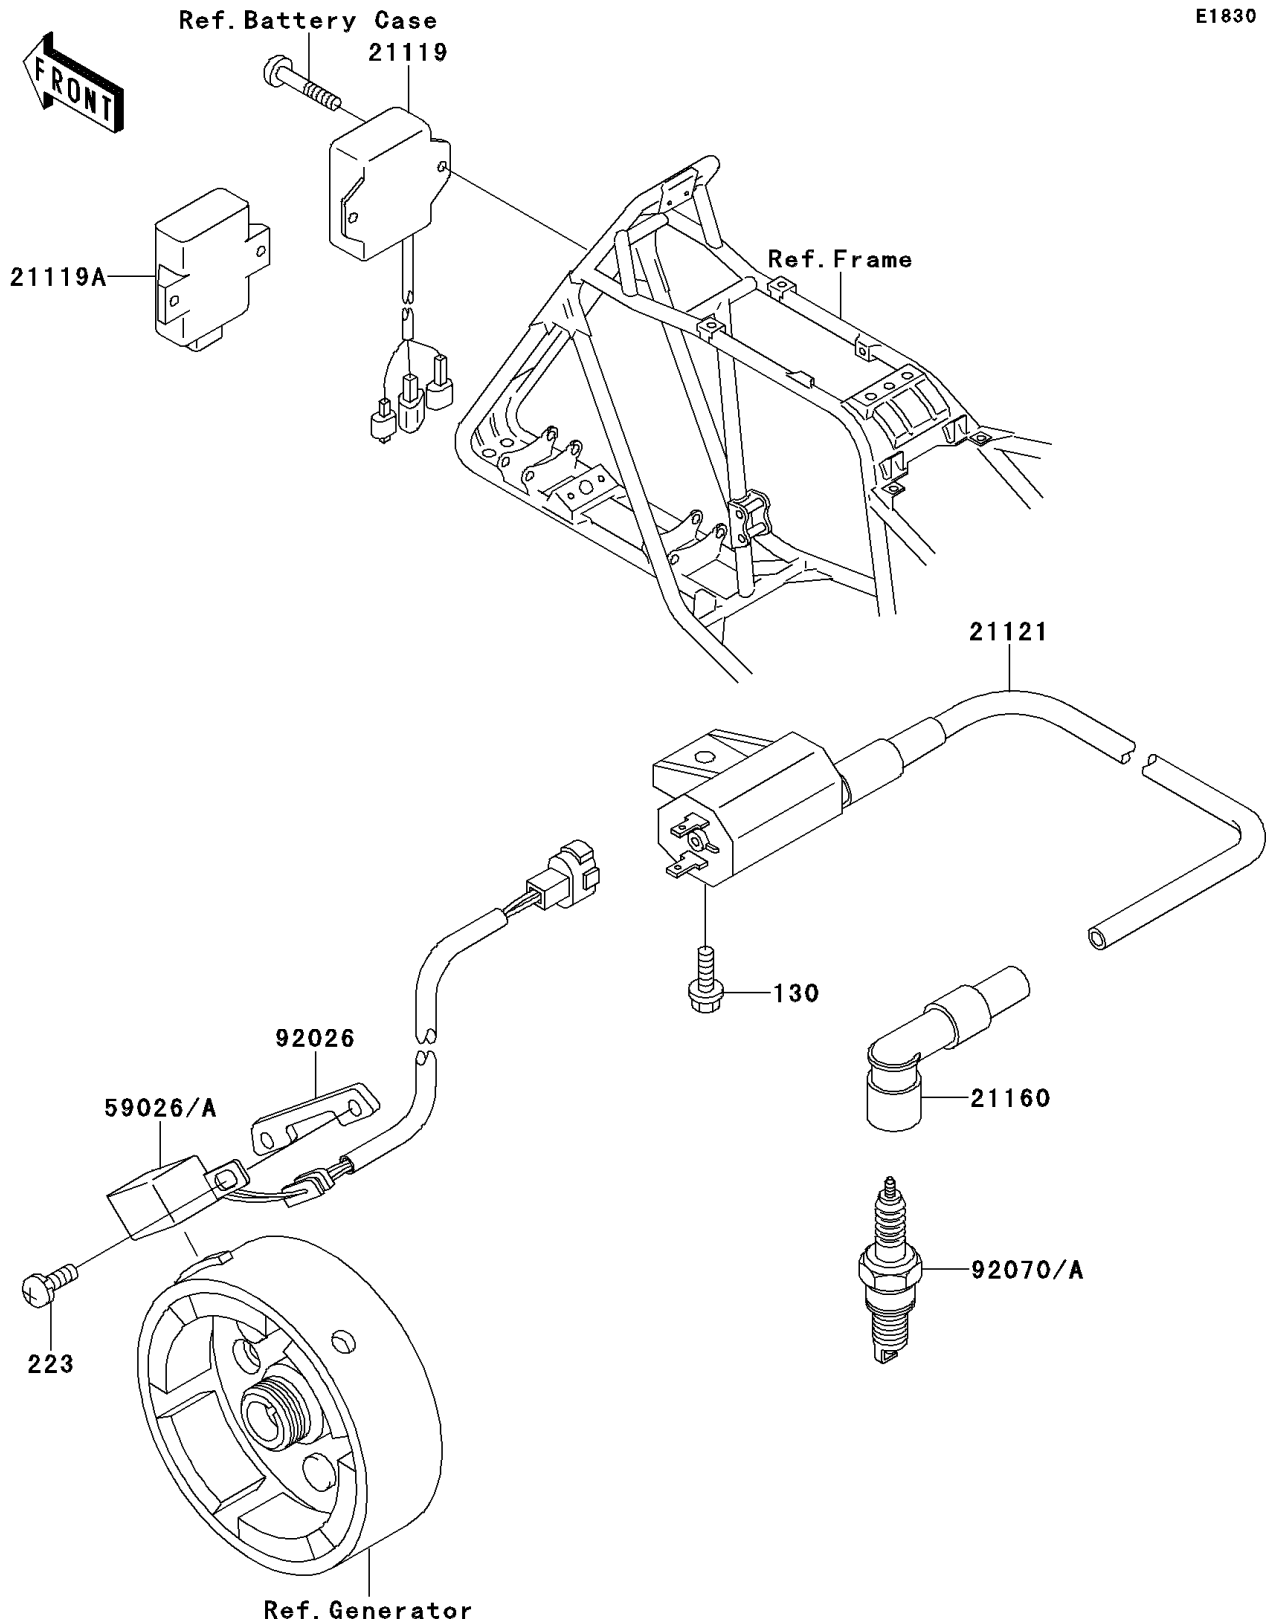

1992 Bayou® 220 PARTS DIAGRAM

Ignition System

E1830

1992 Bayou® 220 PARTS LIST

Ignition System

ITEM NAME	PART NUMBER	QUANTITY
BOLT-FLANGED (Ref # 130)	130D0616	1
SCREW-PAN-WS-CROS (Ref # 223)	223B0516	1
IGNITER (Ref # 21119)	21119-1226	1
COIL-IGNITION (Ref # 21121)	21121-1160	1
CAP-ASSY-PLUG (Ref # 21160)	21160-1085	1
COIL-PULSING (Ref # 59026)	59026-1088	1
SPACER (Ref # 92026)	92026-1292	1
PLUG-SPARK,D8EA(NGK) (Ref # 92070)	92070-1011	1
PLUG-SPARK,DR8ES(NGK) (Ref # 92070A)	92070-1019	1