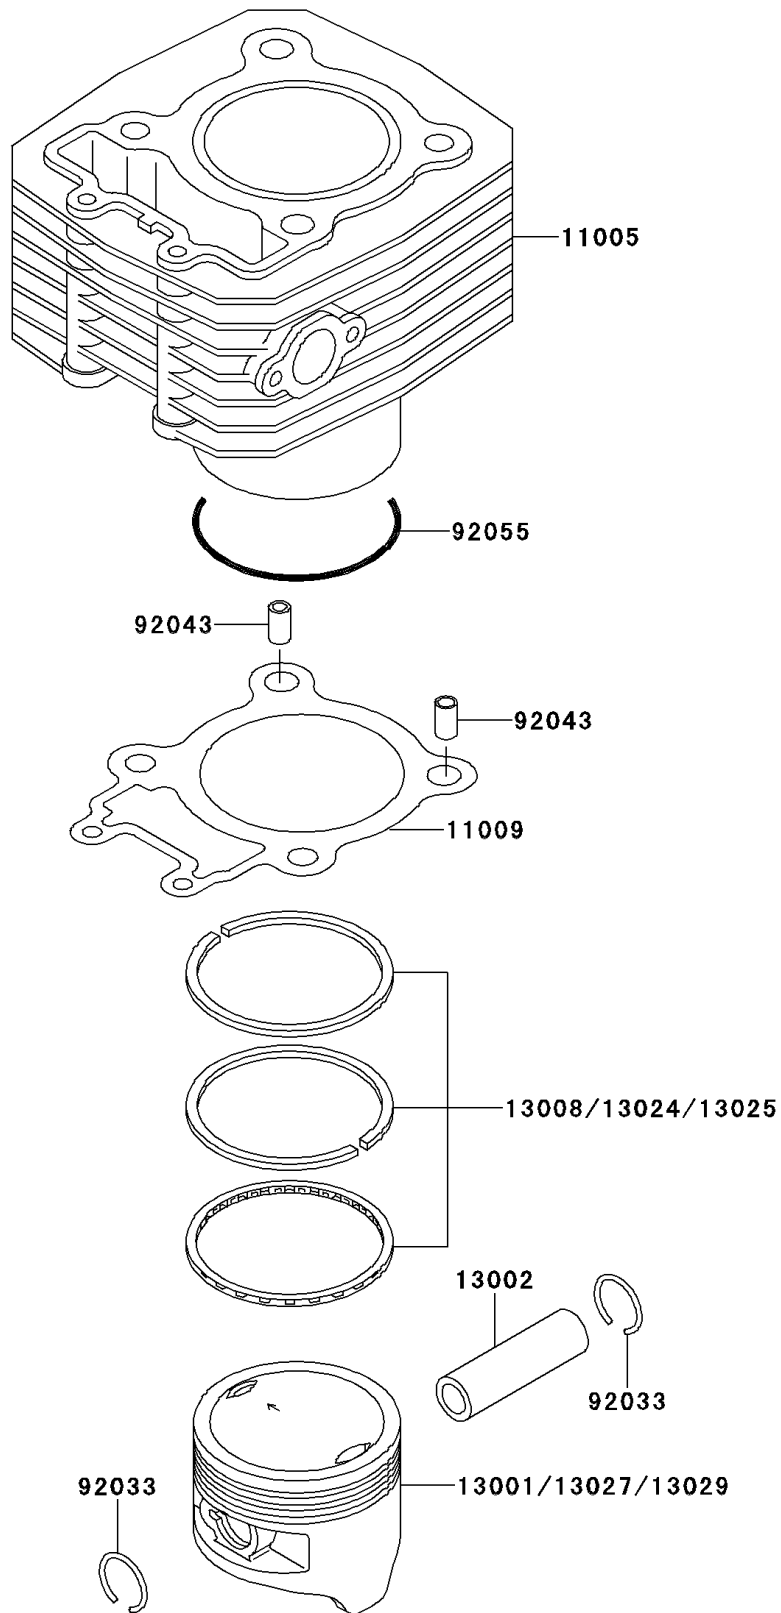

1992 Bayou® 220 PARTS DIAGRAM

Cylinder/Piston(s)

E1120

1992 Bayou® 220 PARTS LIST

Cylinder/Piston(s)

ITEM NAME	PART NUMBER	QUANTITY
CYLINDER-ENGINE (Ref # 11005)	11005-1669	1
GASKET,CYLINDER BASE (Ref # 11009)	11009-1670	1
PISTON-ENGINE,STD (Ref # 13001)	13001-1282	1
PIN-PISTON (Ref # 13002)	13002-1004	1
RING-SET-PISTON,STD (Ref # 13008)	13008-1090	1
RING-SET-PISTON LL,O/S 1.00 (Ref # 13024)	13024-1075	1
RING-SET-PISTON L,O/S 0.50 (Ref # 13025)	13025-1085	1
PISTON-ENGINE LL,O/S 1.00 (Ref # 13027)	13027-1154	1
PISTON-ENGINE L,O/S 0.50 (Ref # 13029)	13029-1177	1
RING-SNAP,PISTON PIN (Ref # 92033)	92033-1161	1
PIN,10.1X12X14 (Ref # 92043)	92043-4009	1
RING-O,68.6MM (Ref # 92055)	92055-1178	1