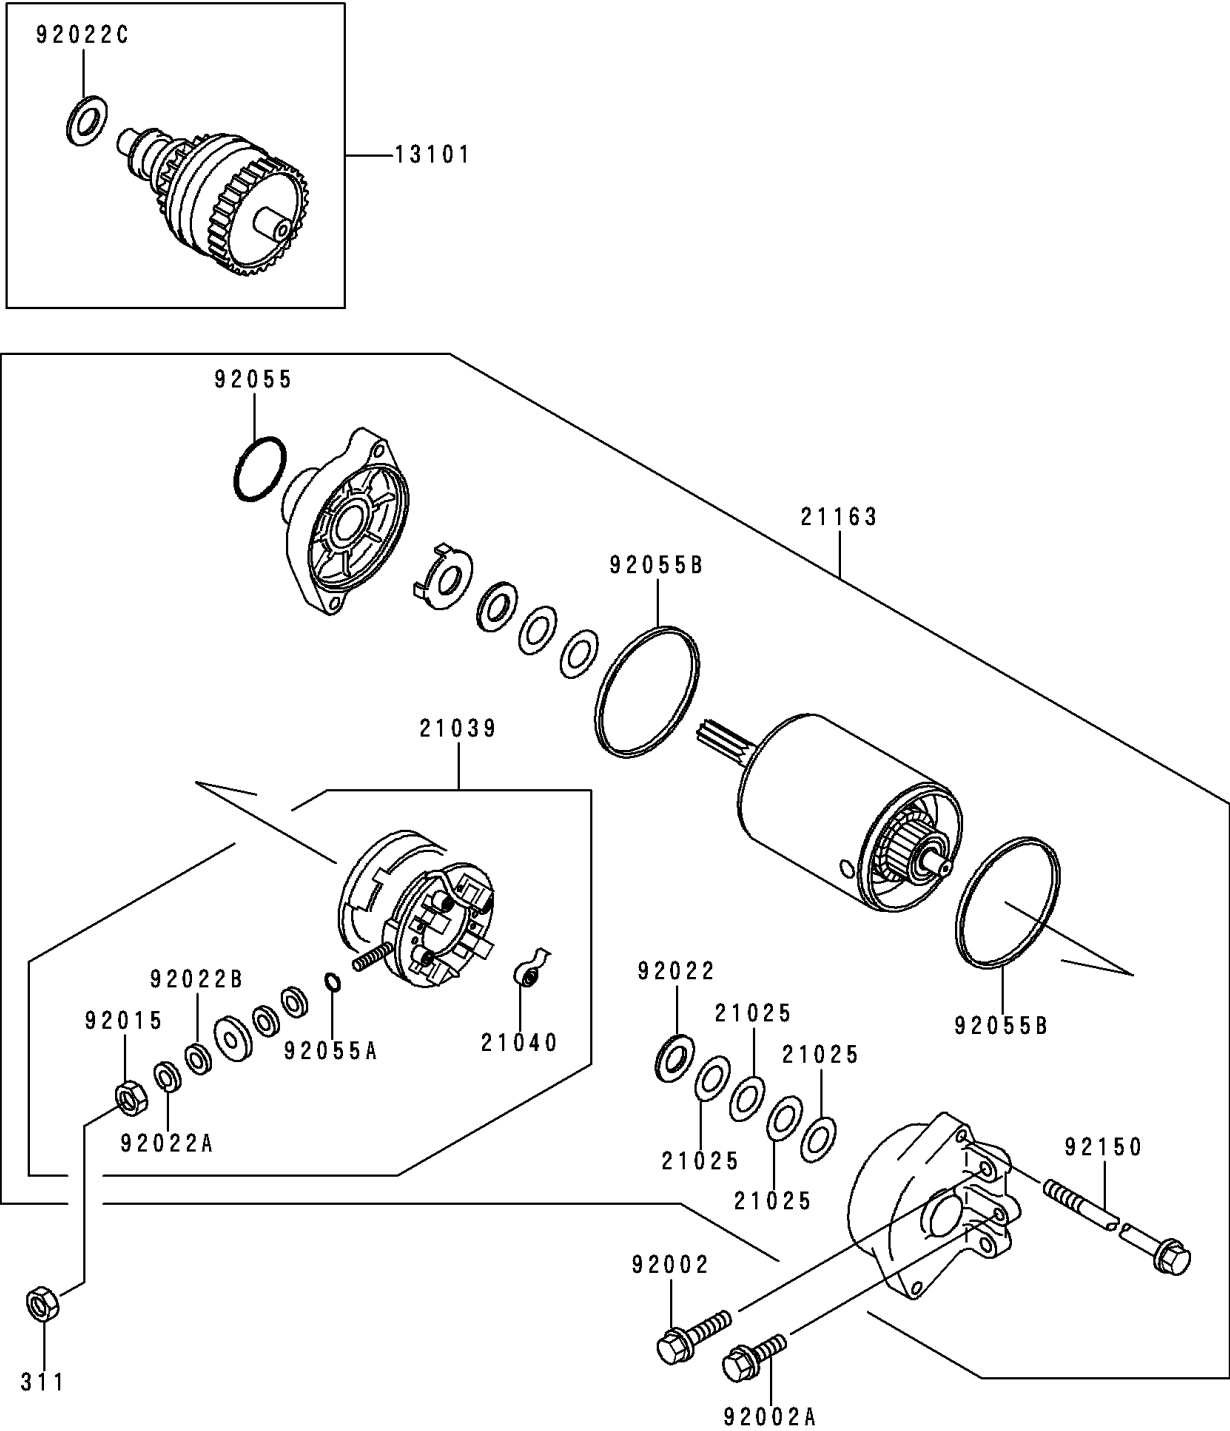

1997 JET SKI® 900 STX® PARTS DIAGRAM

Starter Motor

E1840

1997 JET SKI® 900 STX® PARTS LIST

Starter Motor

ITEM NAME	PART NUMBER	QUANTITY
NUT-HEX,6MM (Ref # 311)	311R0600	1
GEAR-ASSY (Ref # 13101)	13101-3708	1
WASHER,9.1X18X0.2 (Ref # 21025)	21025-011	1
BRUSH,CARBON (Ref # 21039)	21039-3703	1
SPRING-BRUSH (Ref # 21040)	21040-1055	1
STARTER-ELECTRIC (Ref # 21163)	21163-3709	1
BOLT,6X25 (Ref # 92002)	92002-3714	1
BOLT,6X12 (Ref # 92002A)	92002-3763	1
NUT,6MM (Ref # 92015)	92015-3710	1
WASHER,9.1X18X0.8 (Ref # 92022)	92022-1132	1
WASHER,6MM (Ref # 92022A)	92022-3711	1
WASHER,6MM (Ref # 92022B)	92022-3713	1
WASHER,12X24X1.0 (Ref # 92022C)	92022-3731	1
RING-O (Ref # 92055)	92055-1276	1
RING-O,4.5X2.0 (Ref # 92055A)	92055-1370	1
RING-O,STARTER MOTOR (Ref # 92055B)	92055-1381	1
BOLT (Ref # 92150)	92150-3772	1