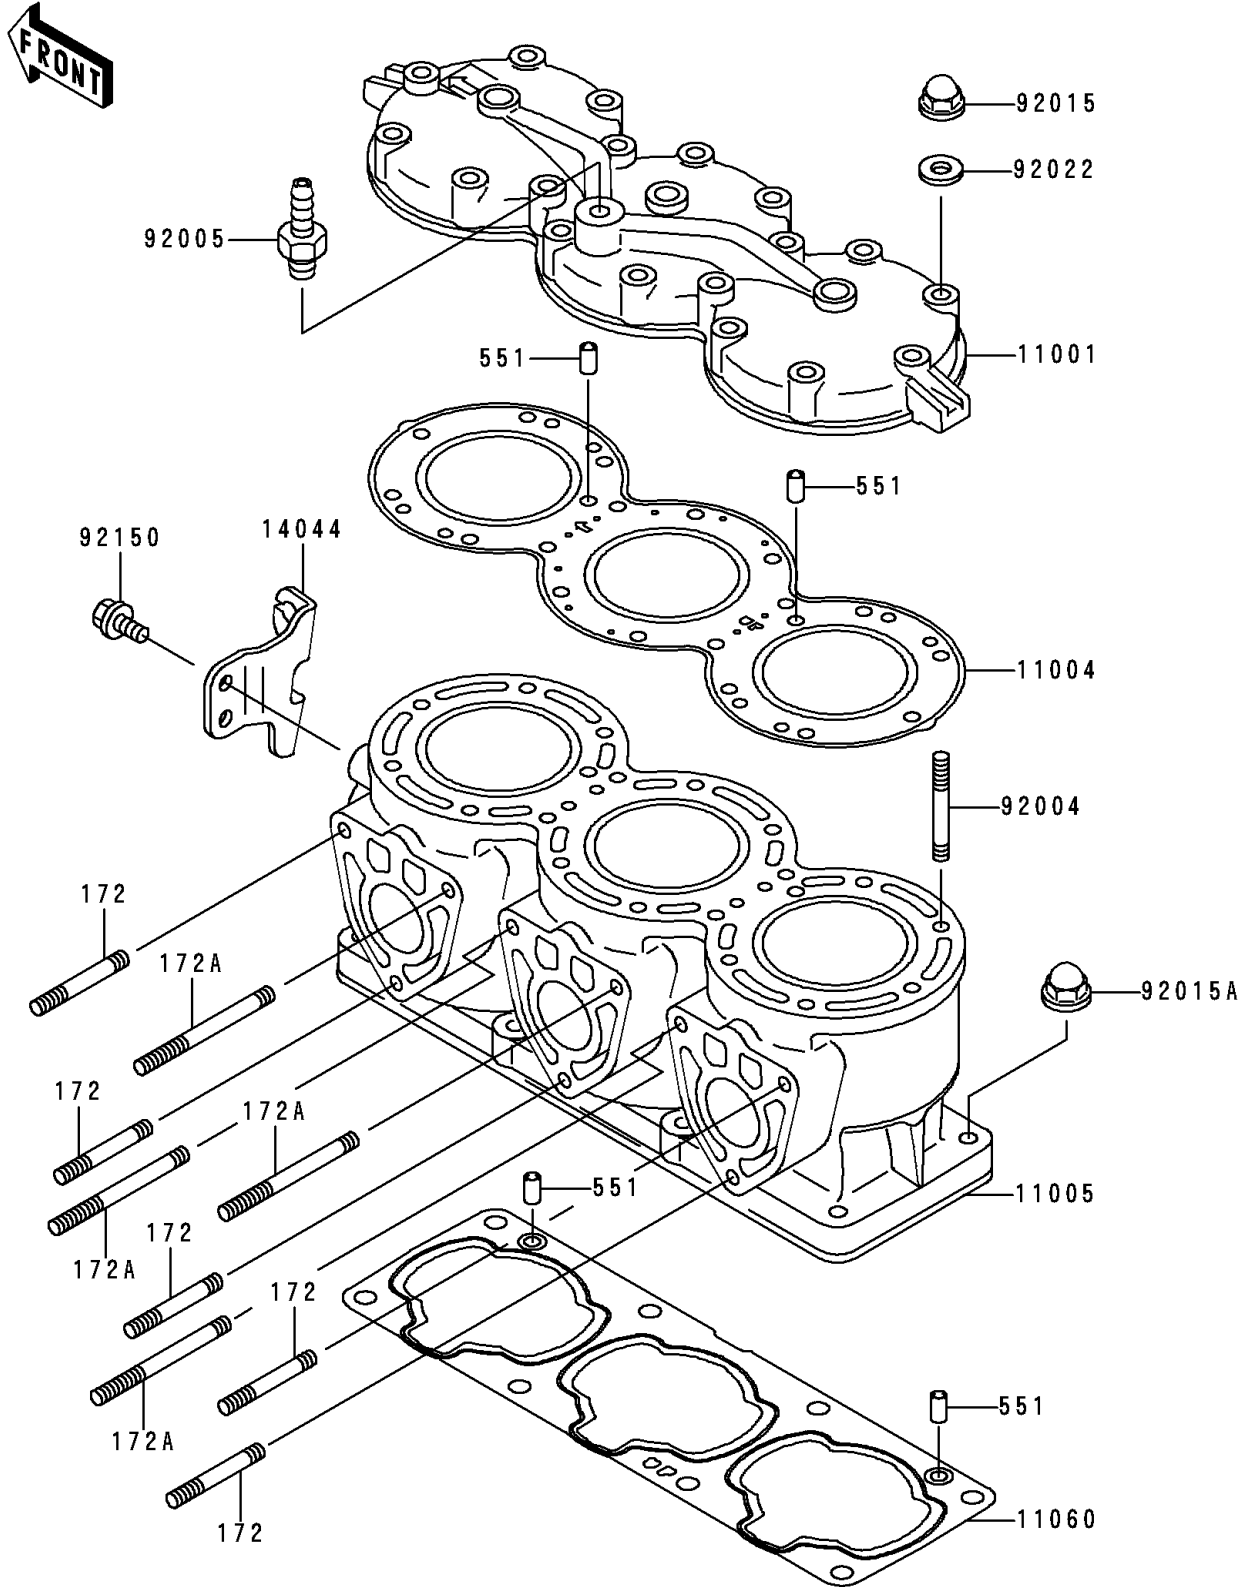

## 1997 JET SKI® 900 STX® PARTS DIAGRAM

Cylinder Head/Cylinder

E1110

## 1997 JET SKI® 900 STX® PARTS LIST

Cylinder Head/Cylinder

ITEM NAME	PART NUMBER	QUANTITY
BOLT-STUD (Ref # 172)	172R0830	1
BOLT-STUD,8X75 (Ref # 172A)	172R0875	1
PIN-DOWEL (Ref # 551)	551R0812	1
HEAD-CYLINDER (Ref # 11001)	11001-3721	1
GASKET-HEAD (Ref # 11004)	11004-3713	1
CYLINDER-ENGINE (Ref # 11005)	11005-3738	1
GASKET,CYLINDER BASE (Ref # 11060)	11060-3752	1
HOLDER-CABLE (Ref # 14044)	14044-3729	1
STUD,8X43 (Ref # 92004)	92004-3715	1
FITTING (Ref # 92005)	92005-3714	1
NUT,CAP,8MM (Ref # 92015)	92015-1371	1
NUT,10MM (Ref # 92015A)	92015-1649	1
WASHER,8.2X18X1.5 (Ref # 92022)	92022-1964	1
BOLT,8X16 (Ref # 92150)	92150-3722	1