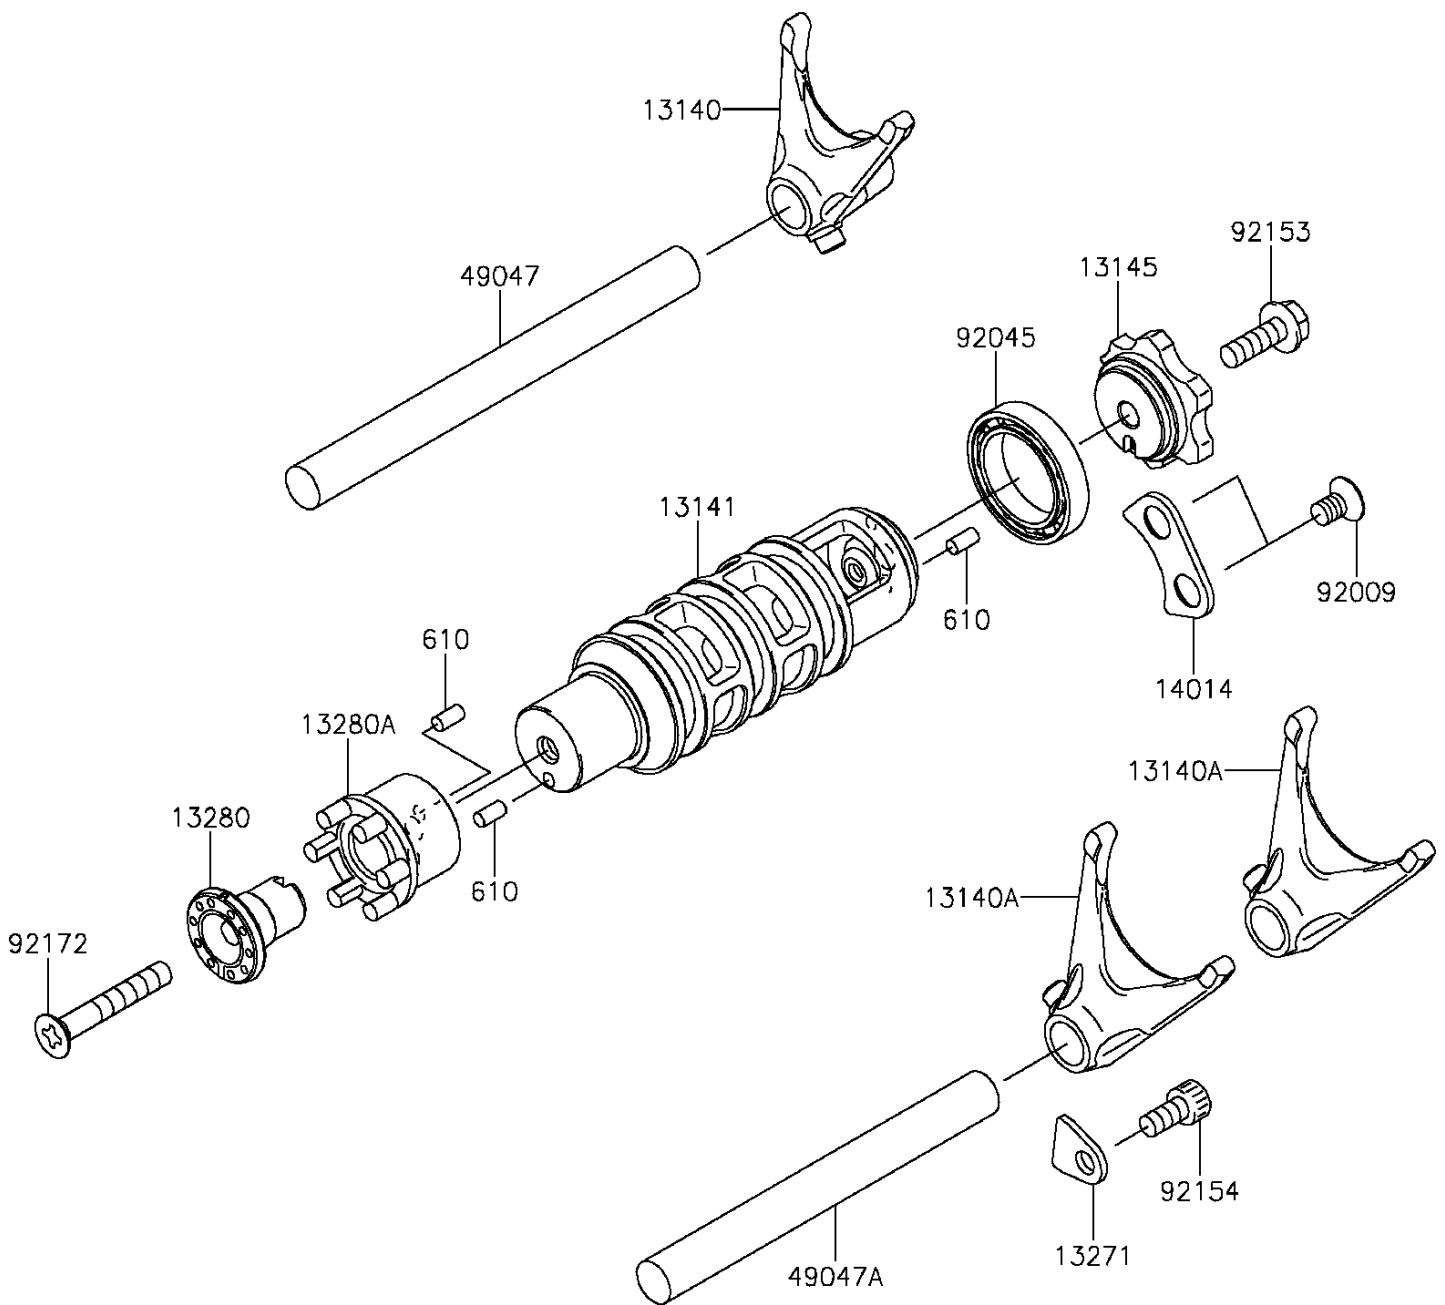

## 2012 ER-6n PARTS DIAGRAM

Gear Change Drum/Shift Fork(s)

E1362

## 2012 ER-6n PARTS LIST

Gear Change Drum/Shift Fork(s)

ITEM NAME	PART NUMBER	QUANTITY
ROLLER,4X8 (Ref # 610)	610A0408	1
FORK-SHIFT,INPUT (Ref # 13140)	13140-0025	1
FORK-SHIFT,OUTPUT (Ref # 13140A)	13140-0026	1
DRUM-CHANGE (Ref # 13141)	13141-0568	1
CAM-CHANGE DRUM (Ref # 13145)	13145-0020	1
PLATE (Ref # 13271)	13271-0626	1
HOLDER,NEUTRAL SWITCH (Ref # 13280)	13280-0183	1
HOLDER (Ref # 13280A)	13280-0192	1
PLATE-POSITION (Ref # 14014)	14014-0018	1
ROD-SHIFT,INPUT (Ref # 49047)	49047-0029	1
ROD-SHIFT,OUTPUT (Ref # 49047A)	49047-0030	1
SCREW,6X10 (Ref # 92009)	92009-1375	1
BEARING-BALL,6805 (Ref # 92045)	92045-1122	1
BOLT,FLANGED,6X18 (Ref # 92153)	92153-0958	1
BOLT,SOCKET,6X12 (Ref # 92154)	92154-0812	1
SCREW-CSK-CROS,6X40 (Ref # 92172)	92172-0209	1