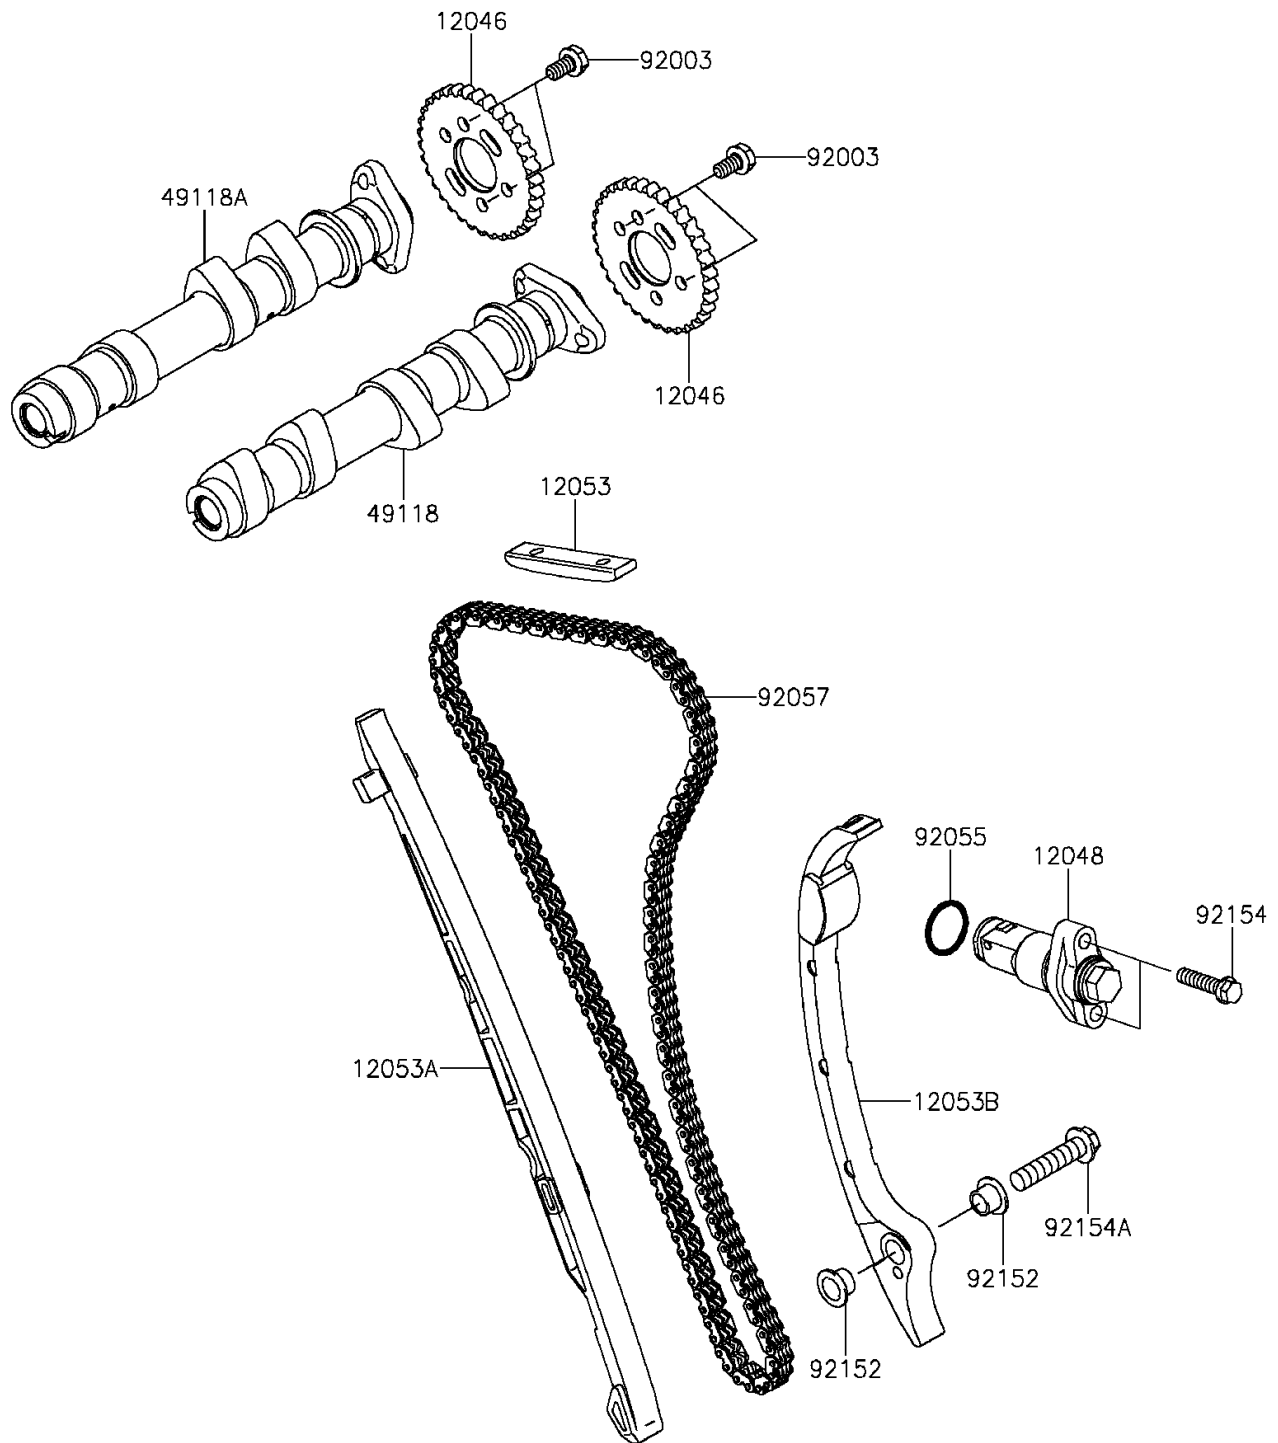

2012 ER-6n PARTS DIAGRAM

Camshaft(s)/Tensioner

E1230

2012 ER-6n PARTS LIST

Camshaft(s)/Tensioner

ITEM NAME	PART NUMBER	QUANTITY
SPROCKET,CAM,34T (Ref # 12046)	12046-0041	1
TENSIONER-ASSY (Ref # 12048)	12048-0038	1
GUIDE-CHAIN,UPP (Ref # 12053)	12053-0051	1
GUIDE-CHAIN,FR (Ref # 12053A)	12053-0059	1
GUIDE-CHAIN,RR (Ref # 12053B)	12053-0075	1
CAMSHAFT-COMP,IN (Ref # 49118)	49118-0753	1
CAMSHAFT-COMP,EX (Ref # 49118A)	49118-0754	1
BOLT,FLANGED,6X11 (Ref # 92003)	92003-208	1
RING-O,18.8X1.9 (Ref # 92055)	92055-086	1
CHAIN,CAM,92RH 2015-134M (Ref # 92057)	92057-0618	1
COLLAR,8.2X10.6X6.9 (Ref # 92152)	92152-0974	1
BOLT,FLANGED-SMALL,6X25 (Ref # 92154)	92154-0117	1
BOLT,FLANGED,8X35 (Ref # 92154A)	92154-0725	1