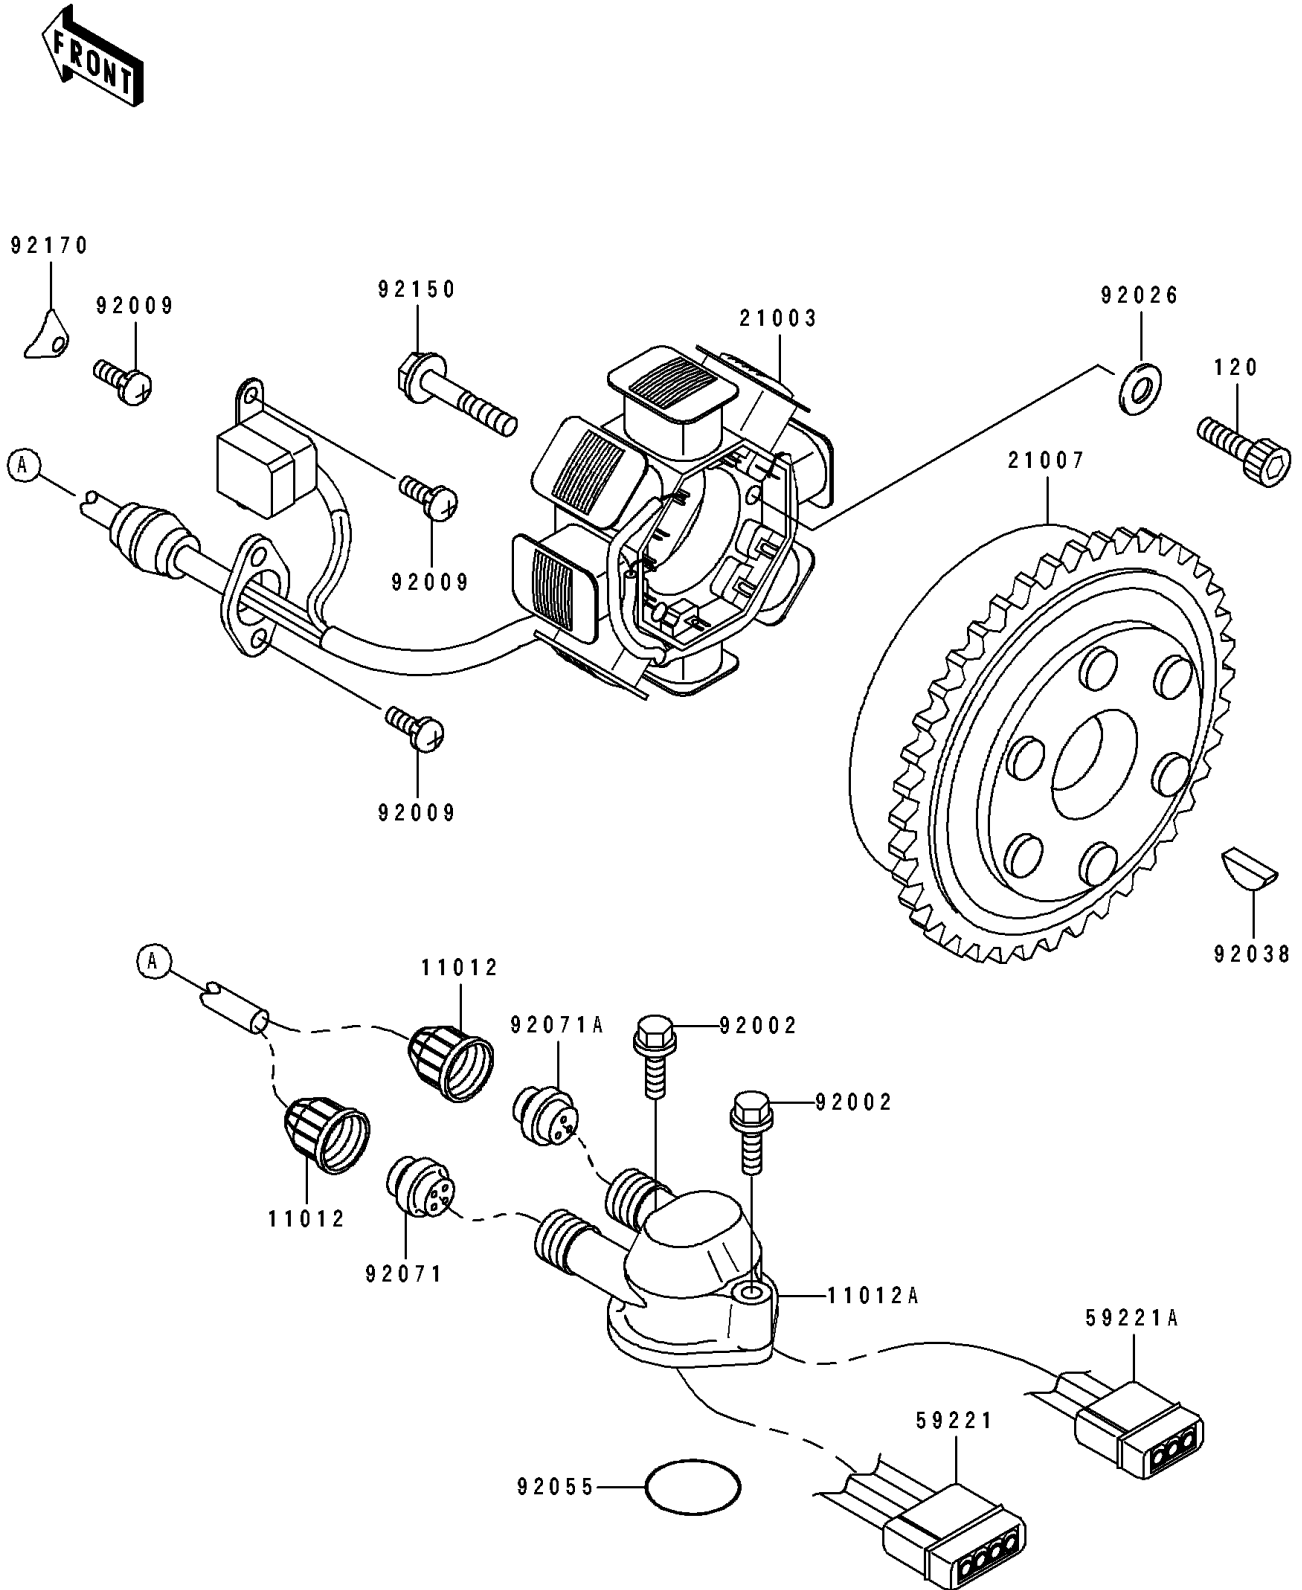

1994 JET SKI® ST PARTS DIAGRAM

Generator

E1810

1994 JET SKI® ST PARTS LIST

Generator

ITEM NAME	PART NUMBER	QUANTITY
CAP (Ref # 11012)	11012-3005	1
CAP,ELECTRIC CASE (Ref # 11012A)	11012-3761	1
STATOR (Ref # 21003)	21003-3726	1
ROTOR,MAGNETO (Ref # 21007)	21007-3712	1
CONNECTOR-CORD (Ref # 59221)	59221-3701	1
CONNECTOR-CORD (Ref # 59221A)	59221-3703	1
BOLT,6X35 (Ref # 92002)	92002-3715	1
SCREW,5X12 (Ref # 92009)	92009-1296	1
SPACER,6.3X12X1.0 (Ref # 92026)	92026-094	1
KEY,WOODRUFF (Ref # 92038)	92038-001	1
RING-O (Ref # 92055)	92055-3706	1
GROMMET (Ref # 92071)	92071-3784	1
GROMMET (Ref # 92071A)	92071-3786	1
BOLT (Ref # 92150)	92150-3813	1
CLAMP,HARNEES (Ref # 92170)	92170-3728	1
BOLT-SOCKET,6X30 (Ref # 120)	120P0630	1