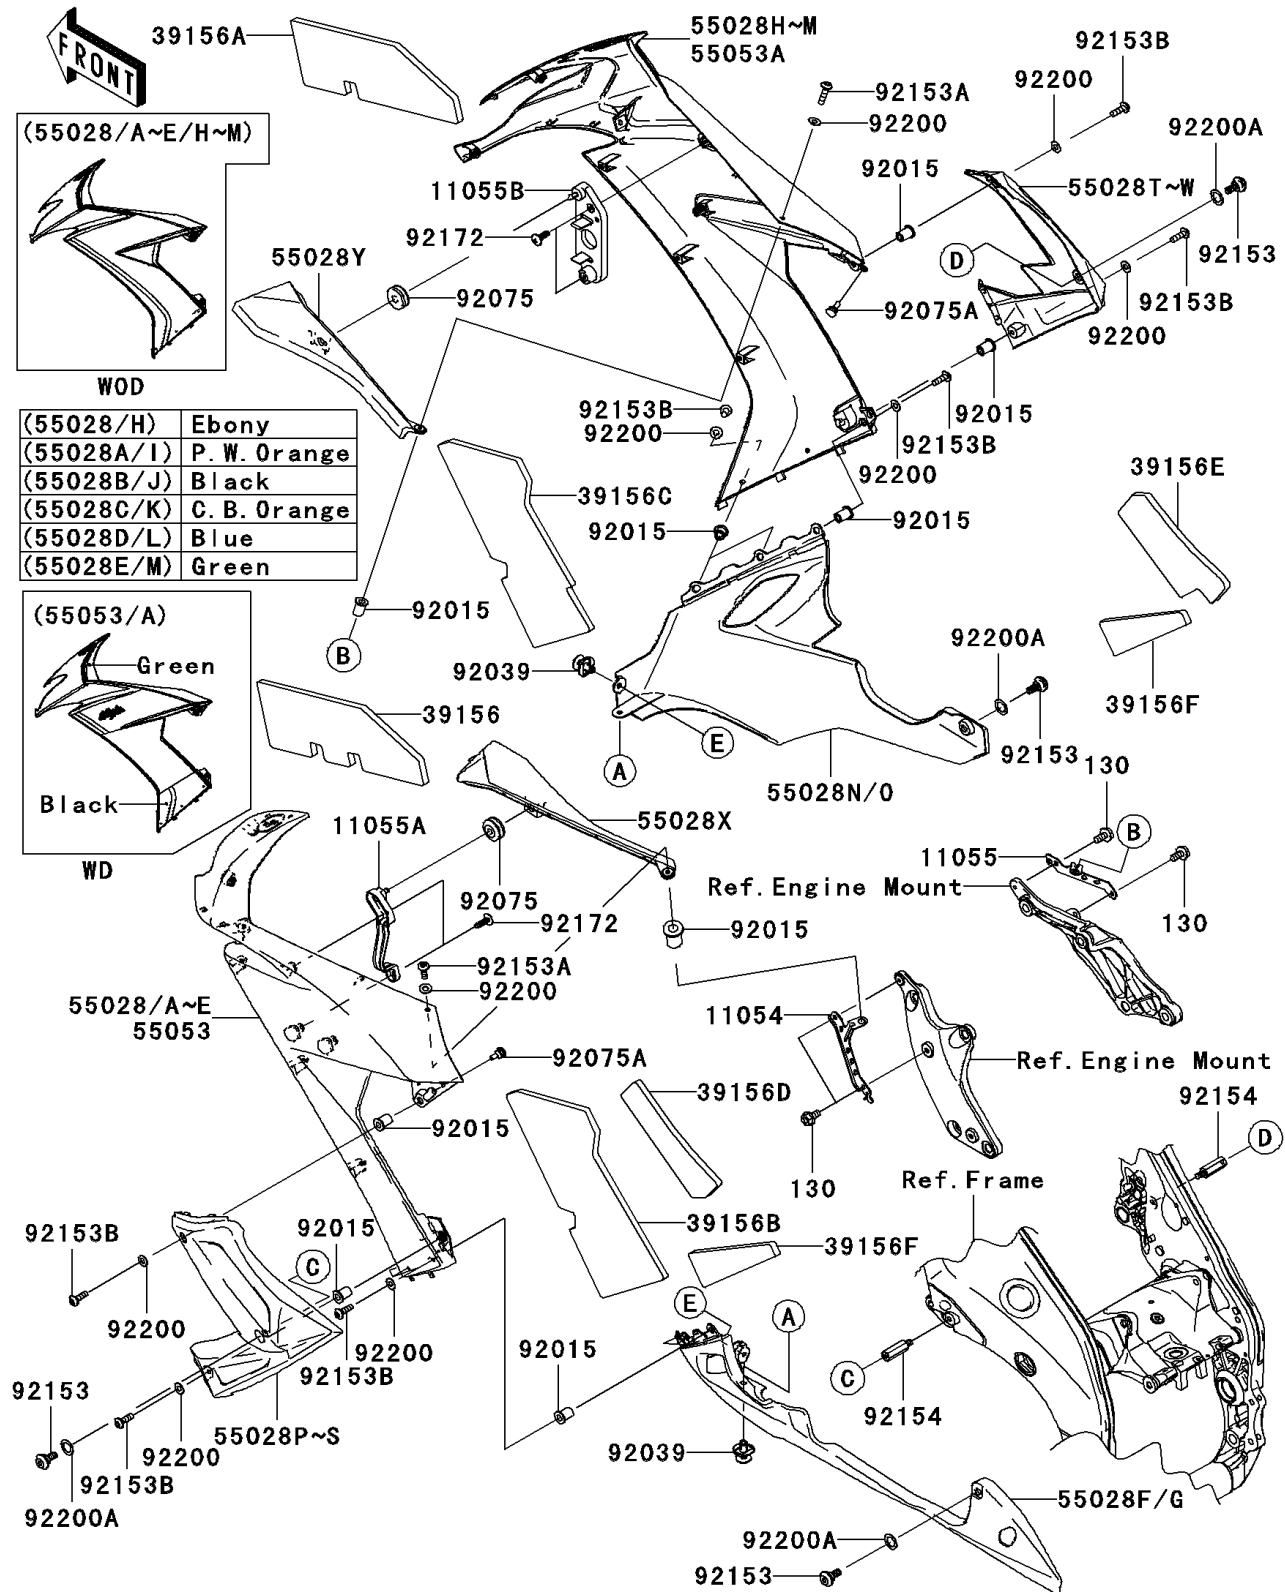

## 2008 NINJA® ZX™-10R PARTS DIAGRAM

Cowling Lower

F2872

## 2008 NINJA® ZX™-10R PARTS LIST

Cowling Lowers

ITEM NAME	PART NUMBER	QUANTITY
BRACKET (Ref # 11054)	11054-1906	1
BRACKET (Ref # 11055)	11055-0285	1
BRACKET,INNER COWLING,LH (Ref # 11055A)	11055-0317	1
BRACKET,INNER COWLING,RH (Ref # 11055B)	11055-0318	1
PAD,UPP COWLING,LH,UPP (Ref # 39156)	39156-0444	1
PAD,UPP COWLING,RH,UPP (Ref # 39156A)	39156-0445	1
PAD,UPP COWLING,LH,LWR (Ref # 39156B)	39156-0446	1
PAD,UPP COWLING,RH,LWR (Ref # 39156C)	39156-0447	1
PAD,CNT COWLING,LH,UPP (Ref # 39156D)	39156-0448	1
PAD,CNT COWLING,RH,UPP (Ref # 39156E)	39156-0449	1
PAD,CNT COWLING,LH&RH,RR (Ref # 39156F)	39156-0450	1
COWLING,UPP,LH,M.D,BLACK (Ref # 55028B)	55028-0170-17K	1
COWLING,UPP,LH,L.GREEN (Ref # 55028E)	55028-0170-777	1
COWLING,LWR,LH,F.S.BLACK (Ref # 55028F)	55028-0171-18T	1
COWLING,UPP,RH,M.D,BLACK (Ref # 55028J)	55028-0172-17K	1
COWLING,UPP,RH,L.GREEN (Ref # 55028M)	55028-0172-777	1
COWLING,LWR,RH,F.S.BLACK (Ref # 55028N)	55028-0173-18T	1
COWLING,CNT,LH,F.S.BLACK (Ref # 55028P)	55028-0174-11J	1
COWLING,CNT,LH,M.D,BLACK (Ref # 55028Q)	55028-0174-17K	1
COWLING,CNT,RH,F.S.BLACK (Ref # 55028T)	55028-0175-11J	1
COWLING,CNT,RH,M.D,BLACK (Ref # 55028U)	55028-0175-17K	1
BOLT-FLANGED,6X12 (Ref # 130)	130BB0612	1
COWLING,INNER,LH,F.BLACK (Ref # 55028X)	55028-0204-6Z	1
COWLING,INNER,RH,F.BLACK (Ref # 55028Y)	55028-0205-6Z	1
NUT,WELL,5MM (Ref # 92015)	92015-1757	1
RIVET (Ref # 92039)	92039-0014	1
DAMPER (Ref # 92075)	92075-1067	1
DAMPER (Ref # 92075A)	92075-1808	1
BOLT,SOCKET,6MM (Ref # 92153)	92153-0489	1