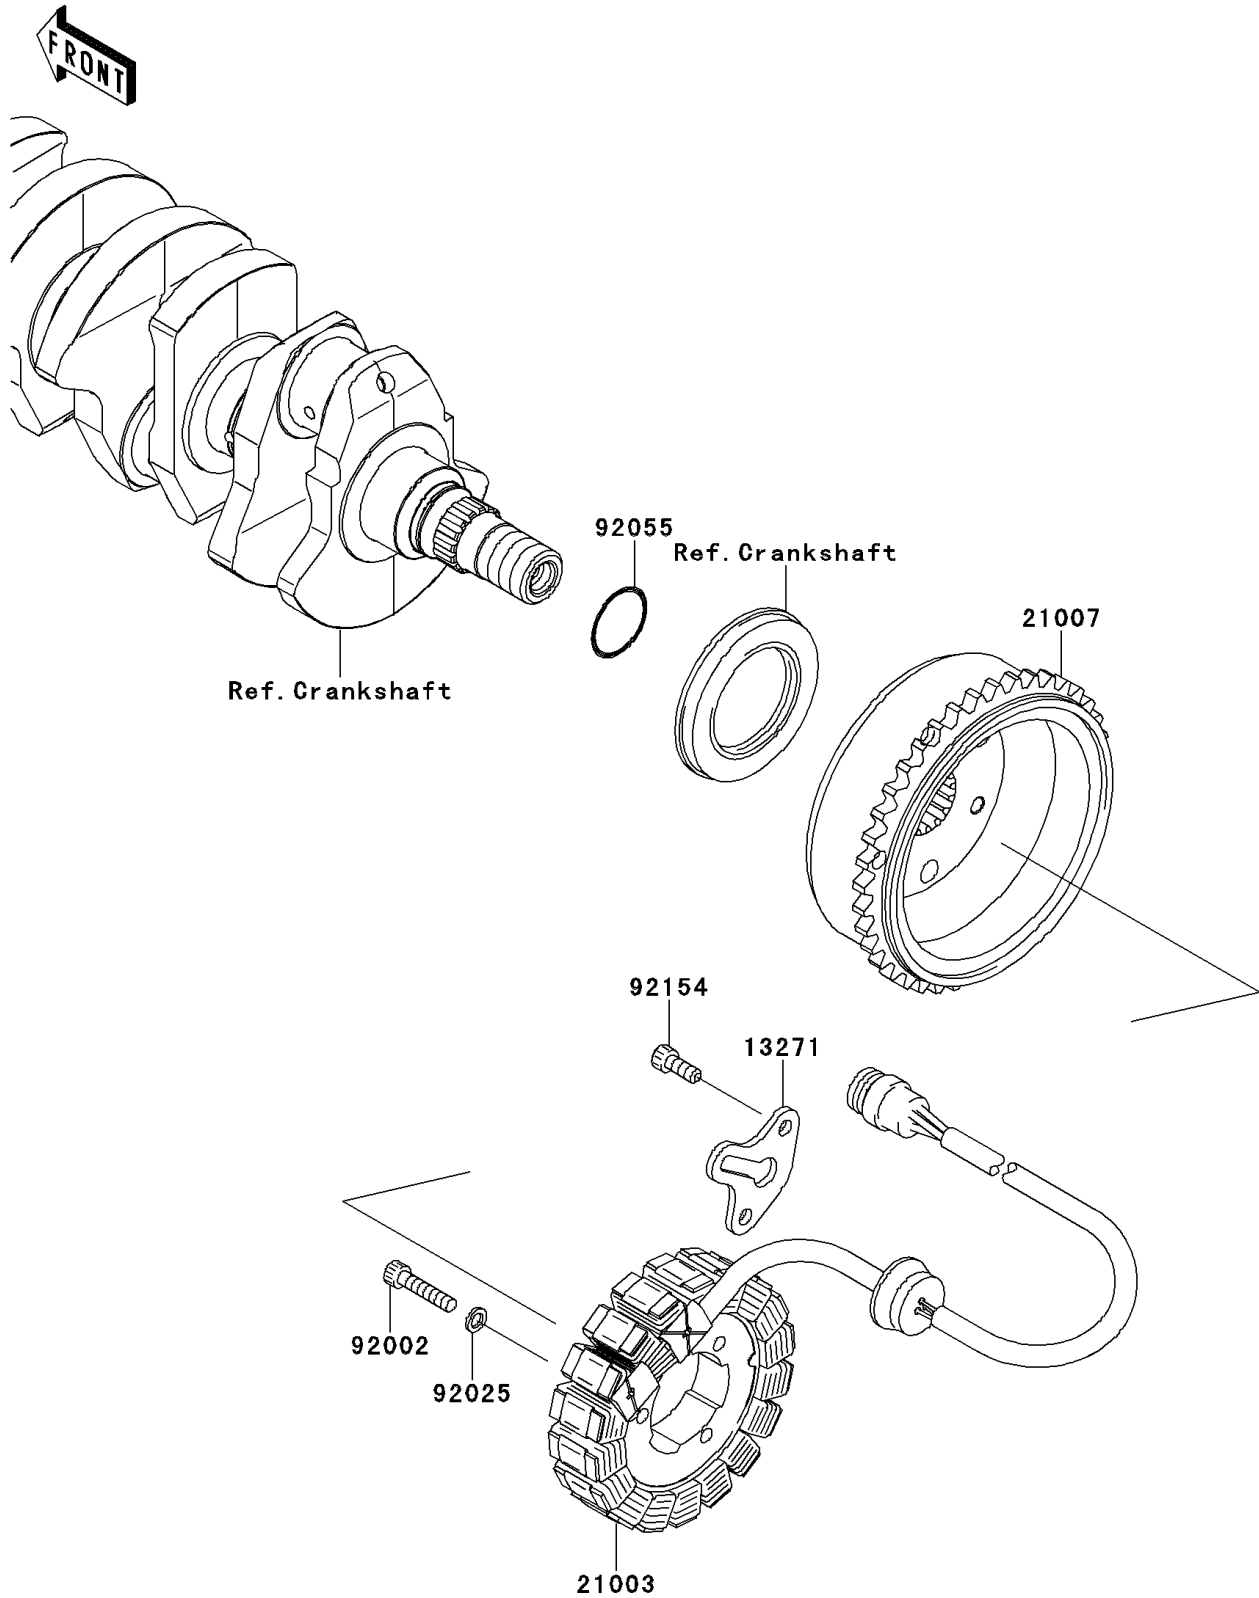

2011 Jet Ski® Ultra® 300LX PARTS DIAGRAM

Generator

E1810

2011 Jet Ski® Ultra® 300LX PARTS LIST

Generator

ITEM NAME	PART NUMBER	QUANTITY
PLATE (Ref # 13271)	13271-3847	1
STATOR (Ref # 21003)	21003-3747	1
ROTOR (Ref # 21007)	21007-3748	1
BOLT,6X28 (Ref # 92002)	92002-1537	1
SHIM,T=1.4 (Ref # 92025)	92025-1502	1
RING-0,27.7X2.4 (Ref # 92055)	92055-1619	1
BOLT,SOCKET,6X16 (Ref # 92154)	92154-3714	1