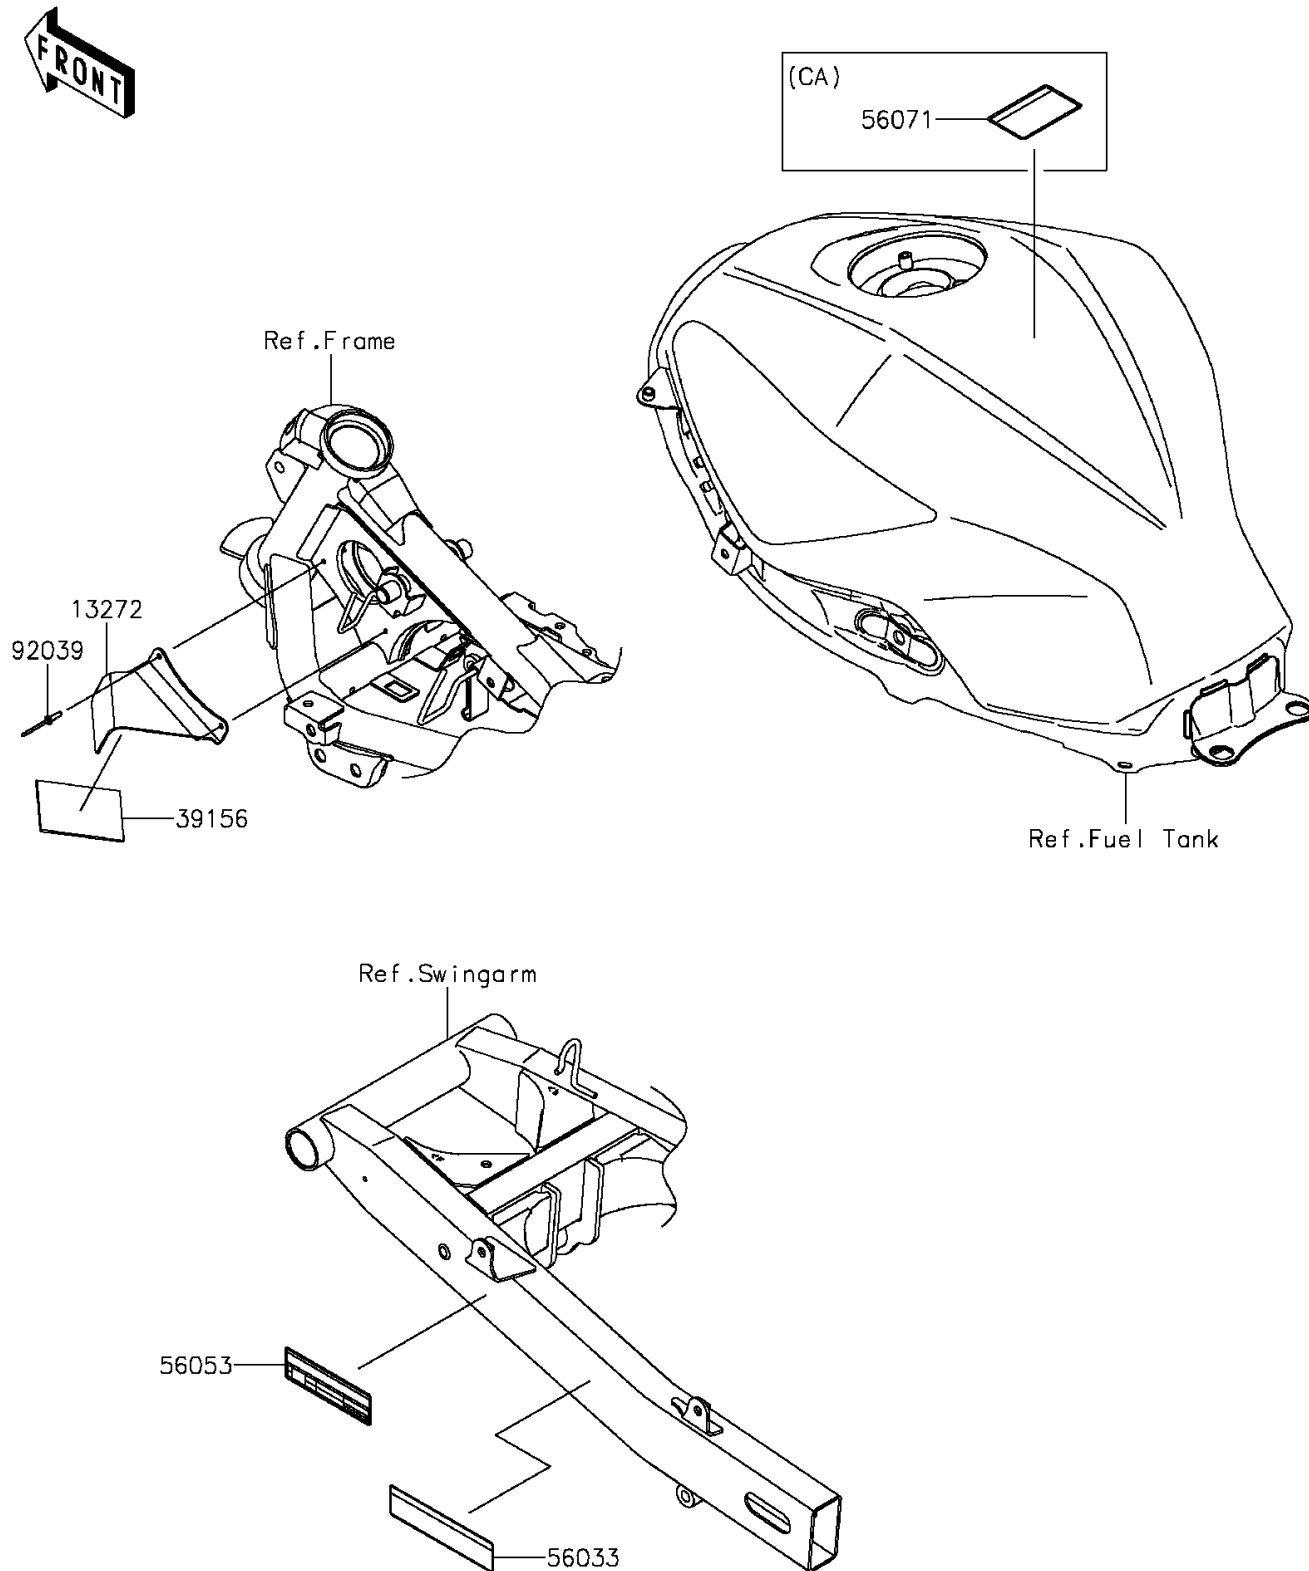

2015 NINJA® 300 ABS PARTS DIAGRAM

Labels

F2860

2015 NINJA® 300 ABS PARTS LIST

Labels

ITEM NAME	PART NUMBER	QUANTITY
PLATE,LABEL (Ref # 13272)	13272-0515	1
PAD,LABEL BRACKET (Ref # 39156)	39156-0457	1
LABEL-MANUAL,CHAIN (Ref # 56033)	56033-0774	1
LABEL-SPECIFICATION,TIRE&LOAD (Ref # 56053)	56053-0880	1
RIVET (Ref # 92039)	92039-1231	1
LABEL-WARNING,EVAPO (Ref # 56071)	56071-0158	1