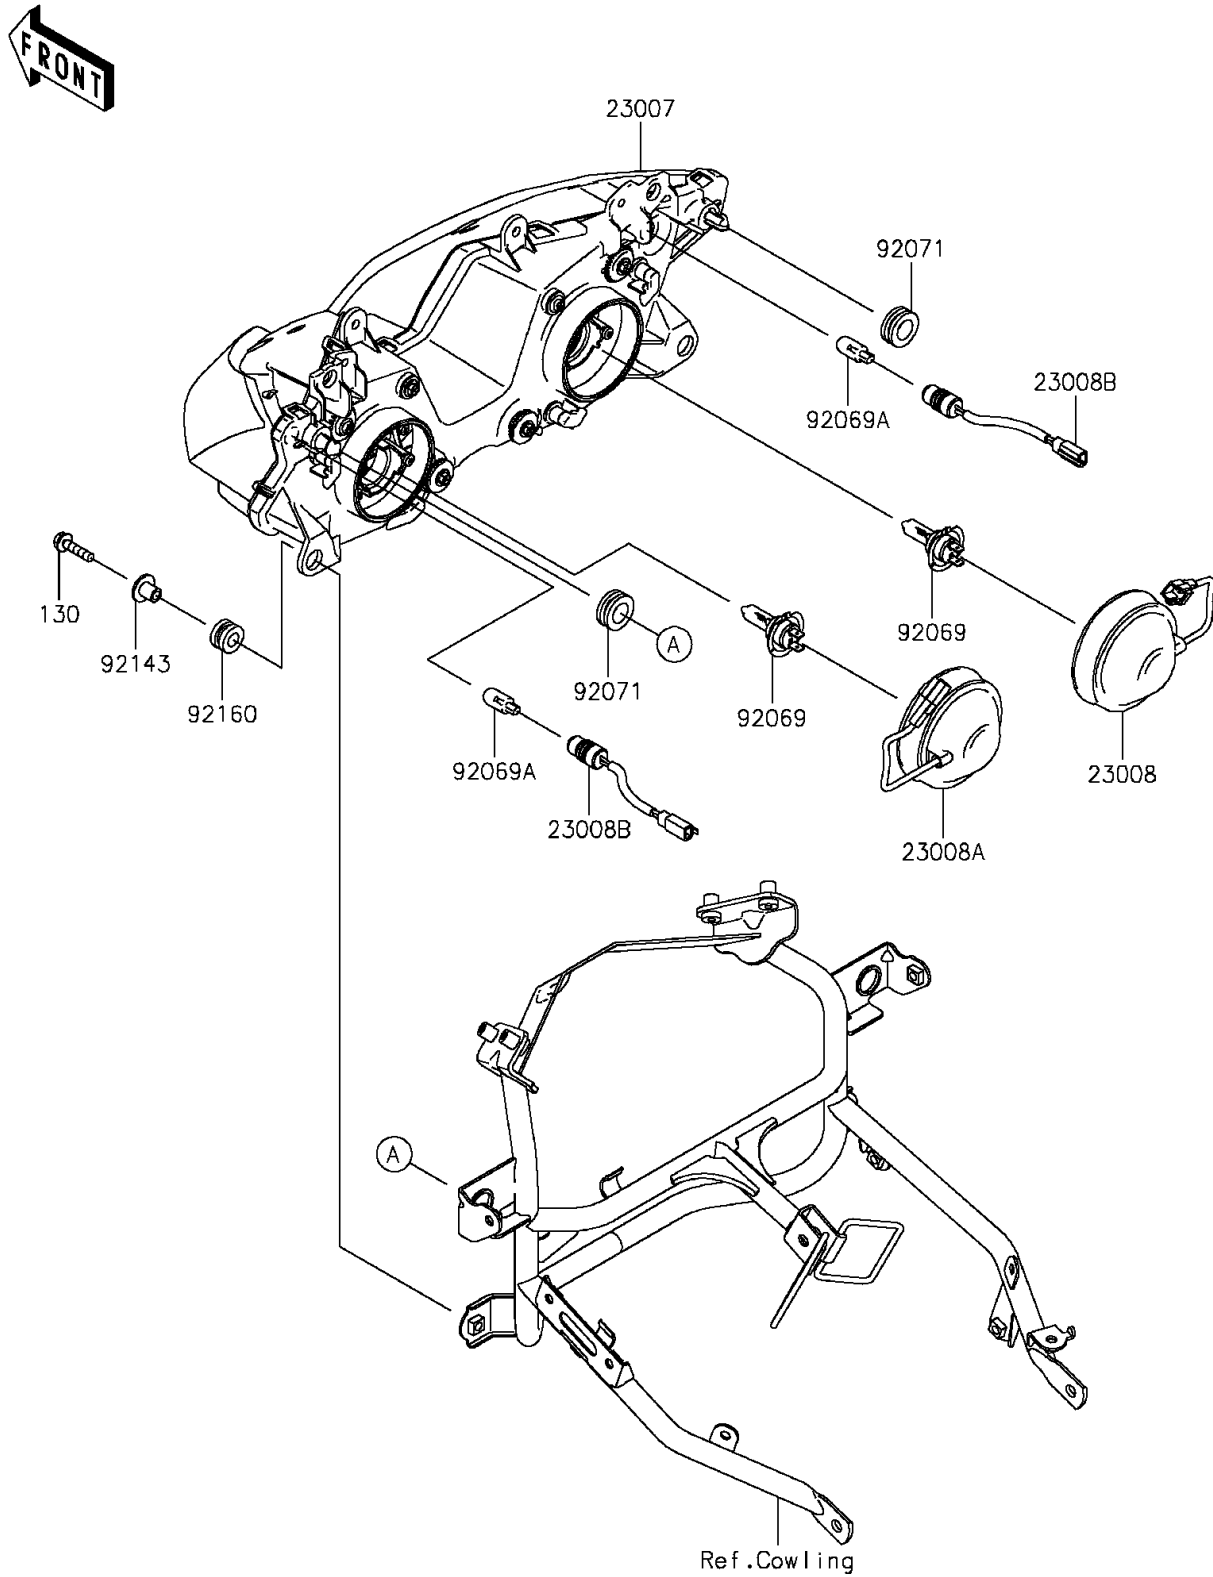

2015 NINJA® 300 ABS PARTS DIAGRAM

Headlight(s)

F2710

2015 NINJA® 300 ABS PARTS LIST

Headlight(s)

ITEM NAME	PART NUMBER	QUANTITY
BOLT-FLANGED,6X25 (Ref # 130)	130BB0625	1
LENS-COMP (Ref # 23007)	23007-0174	1
SOCKET-ASSY,LO BEAM (Ref # 23008)	23008-0135	1
SOCKET-ASSY,HI BEAM (Ref # 23008A)	23008-0136	1
SOCKET-ASSY,POSITION LAMP (Ref # 23008B)	23008-0152	1
BULB,12V 55W,H7 (Ref # 92069)	92069-0053	1
BULB,12V 5W (Ref # 92069A)	92069-1016	1
GROMMET (Ref # 92071)	92071-1131	1
COLLAR (Ref # 92143)	92143-1353	1
DAMPER,10X20X12 (Ref # 92160)	92160-1167	1