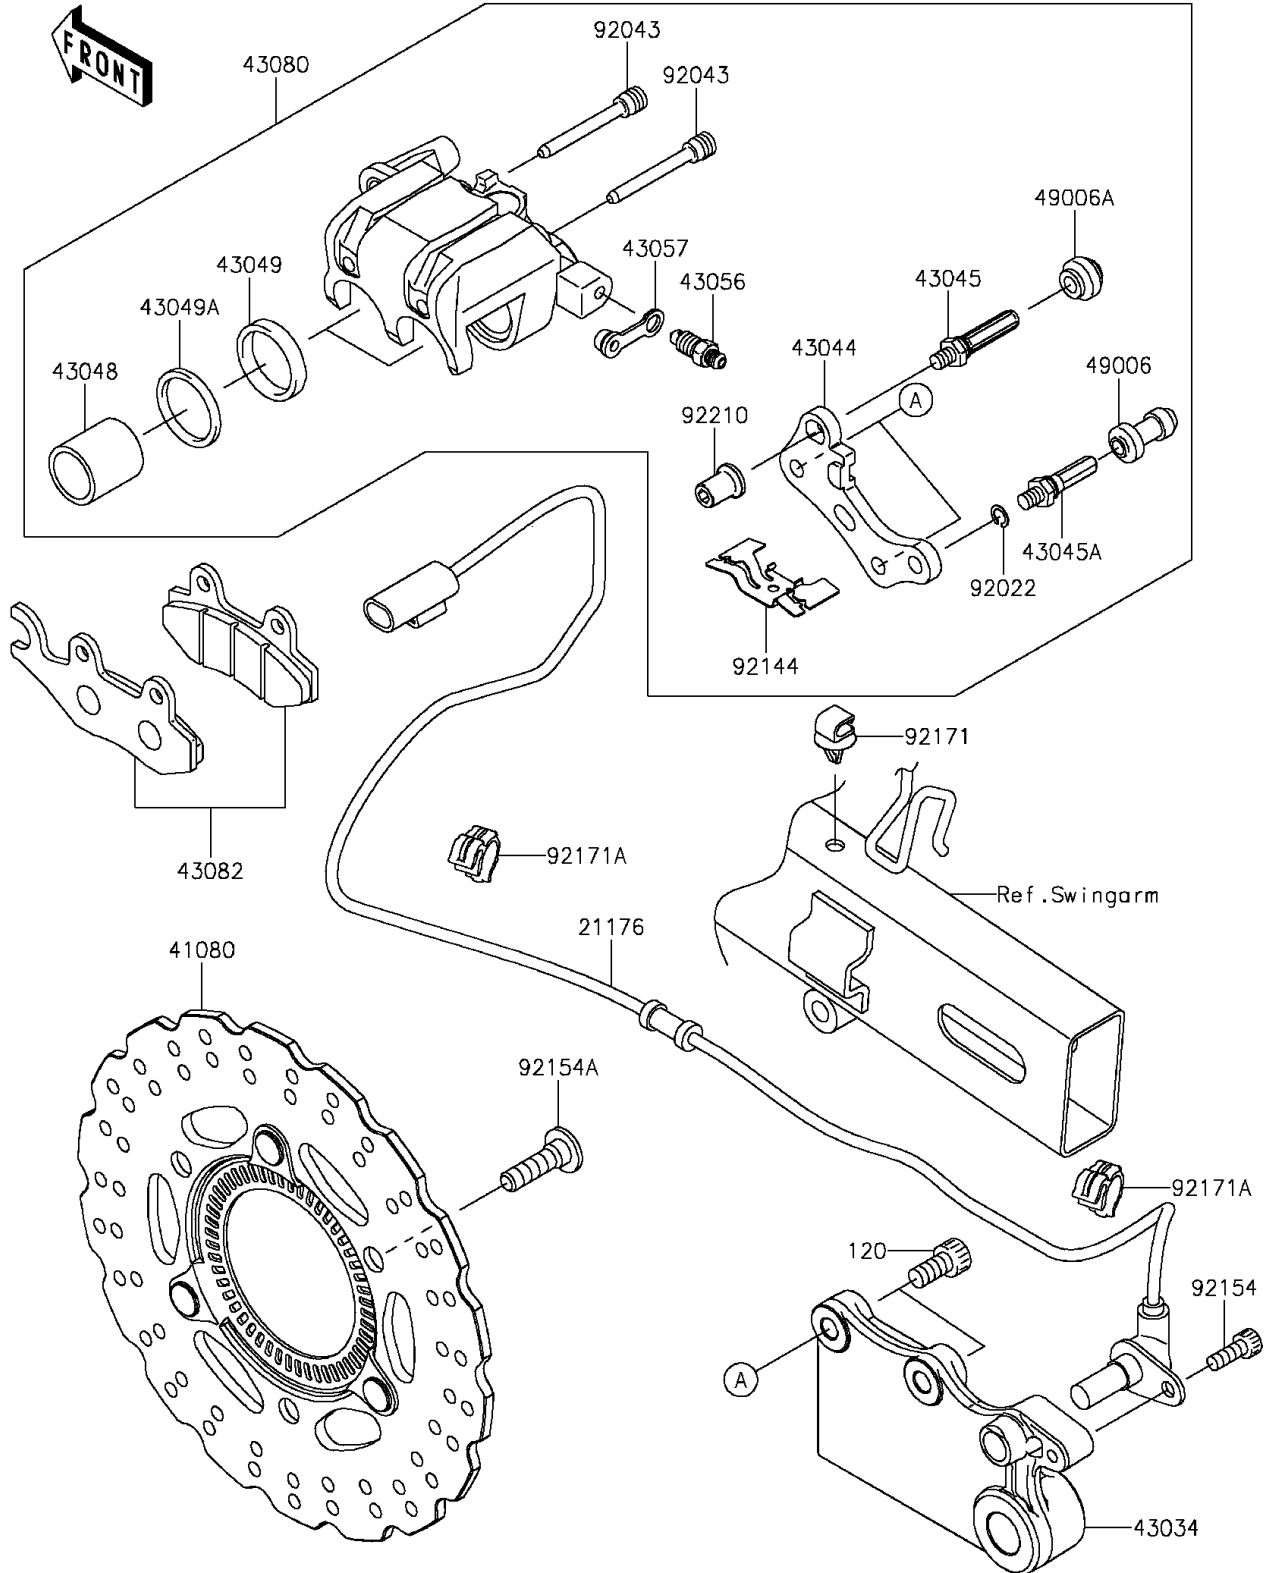

2015 NINJA® 300 ABS PARTS DIAGRAM

Rear Brake

F2294

2015 NINJA® 300 ABS PARTS LIST

Rear Brake

ITEM NAME	PART NUMBER	QUANTITY
BOLT-SOCKET,8X16 (Ref # 120)	120CA0816	1
SENSOR,ABS,RR (Ref # 21176)	21176-0751	1
DISC,RR,BLACK (Ref # 41080)	41080-0596-11H	1
HOLDER-BRAKE,RR (Ref # 43034)	43034-0095	1
HOLDER-COMP-CALIPER (Ref # 43044)	43044-1112	1
SHAFT-CALIPER (Ref # 43045)	43045-0004	1
SHAFT-CALIPER (Ref # 43045A)	43045-1010	1
PISTON-CALIPER (Ref # 43048)	43048-1066	1
PACKING (Ref # 43049)	43049-1063	1
PACKING (Ref # 43049A)	43049-1064	1
BREATHER-BRAKE (Ref # 43056)	43056-0004	1
CAP-BREATHER (Ref # 43057)	43057-1001	1
CALIPER-SUB-ASSY,RR,BLACK (Ref # 43080)	43080-0126-25S	1
PAD-ASSY-BRAKE (Ref # 43082)	43082-0128	1
BOOT,CALIPER (Ref # 49006)	49006-1088	1
BOOT,CALIPER (Ref # 49006A)	49006-1242	1
WASHER,WAVE (Ref # 92022)	92022-1373	1
PIN,HANGER (Ref # 92043)	92043-1416	1
SPRING,PAD (Ref # 92144)	92144-1847	1
BOLT,SOCKET,6X16 (Ref # 92154)	92154-0235	1
BOLT,SOCKET,8X30 (Ref # 92154A)	92154-0844	1
CLAMP (Ref # 92171)	92171-0640	1
CLAMP,BRAKE HOSE (Ref # 92171A)	92171-1703	1
NUT (Ref # 92210)	92210-0615	1