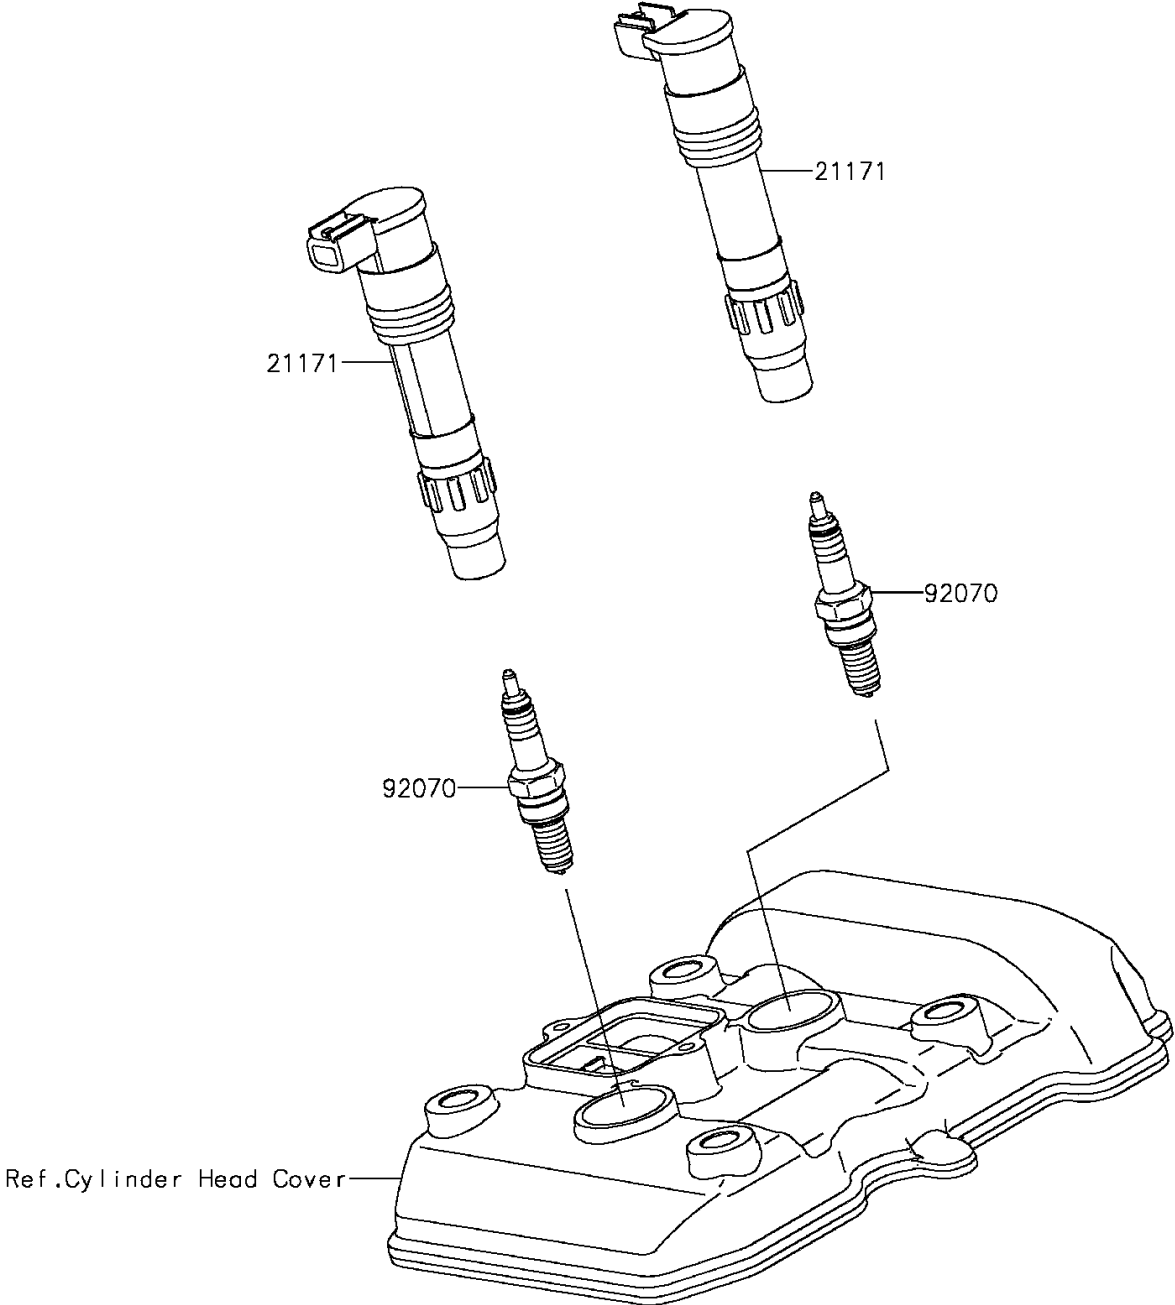

2015 NINJA® 300 ABS PARTS DIAGRAM

Ignition System

E1830

2015 NINJA® 300 ABS PARTS LIST

Ignition System

ITEM NAME	PART NUMBER	QUANTITY
COIL-ASSY-IGNITION (Ref # 21171)	21171-0033	1
PLUG-SPARK,CR8E(NGK) (Ref # 92070)	92070-0031	1