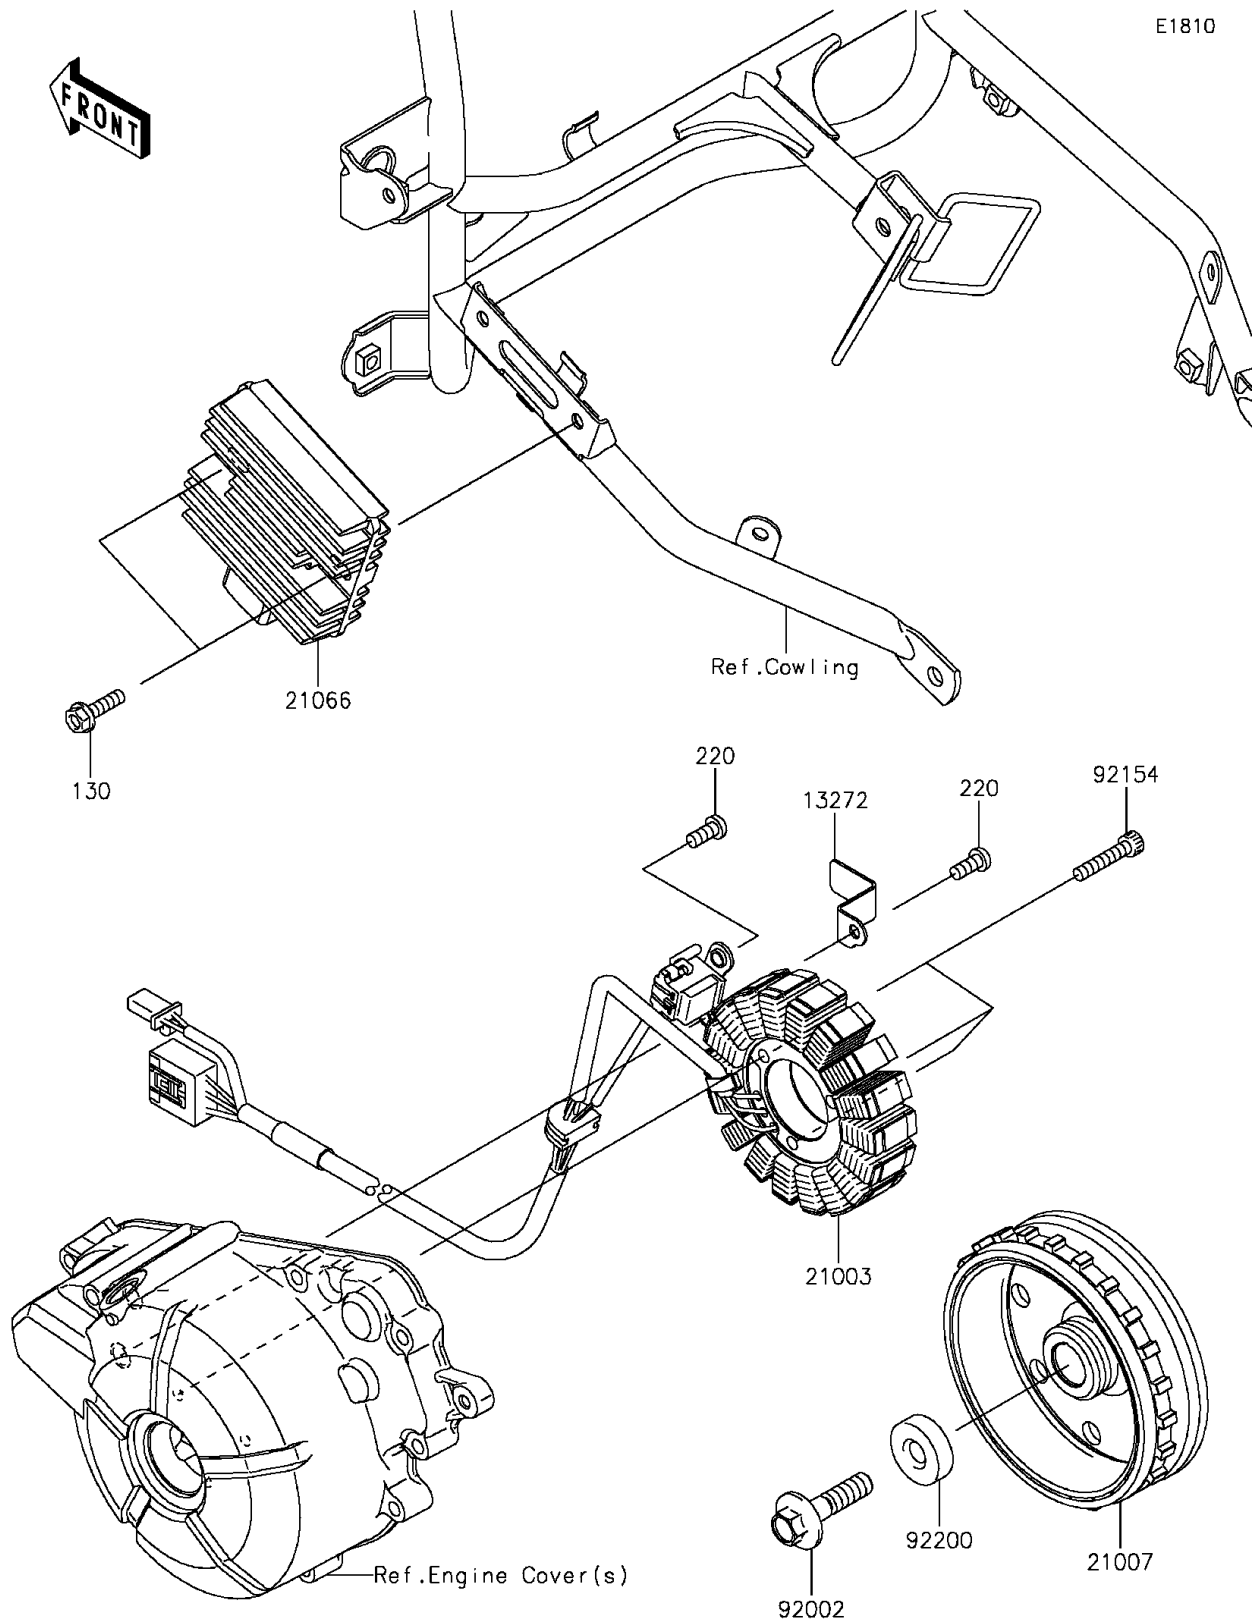

## 2015 NINJA® 300 ABS PARTS DIAGRAM

Generator

## 2015 NINJA® 300 ABS PARTS LIST

Generator

ITEM NAME	PART NUMBER	QUANTITY
BOLT-FLANGED,6X22 (Ref # 130)	130BA0622	1
SCREW-PAN-CROS,6X14 (Ref # 220)	220AA0614	1
PLATE (Ref # 13272)	13272-1257	1
STATOR (Ref # 21003)	21003-0128	1
ROTOR (Ref # 21007)	21007-0569	1
REGULATOR-VOLTAGE (Ref # 21066)	21066-0732	1
BOLT,FLANGED,10X40 (Ref # 92002)	92002-1296	1
BOLT,SOCKET,6X30 (Ref # 92154)	92154-0962	1
WASHER,10X30X9 (Ref # 92200)	92200-0790	1