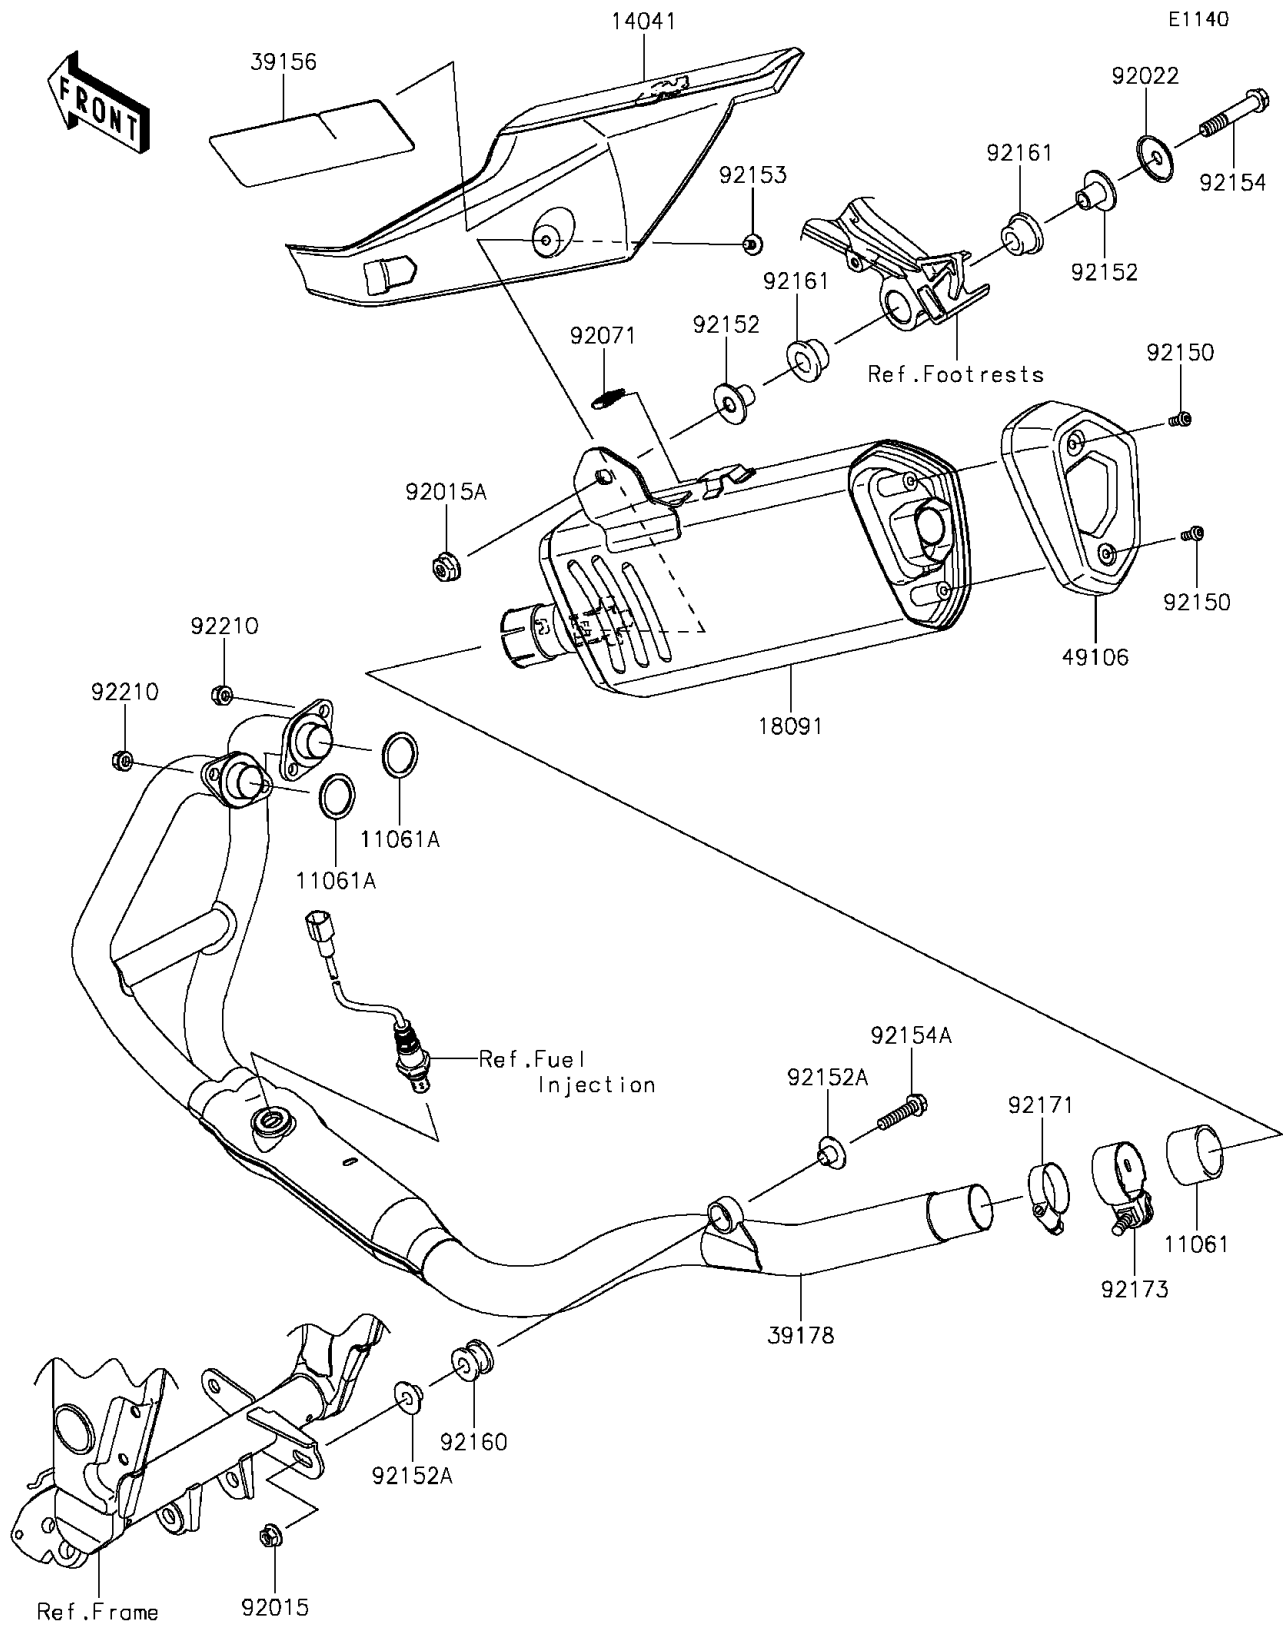

2015 NINJA® 300 ABS PARTS DIAGRAM

Muffler(s)

2015 NINJA® 300 ABS PARTS LIST

Muffler(s)

ITEM NAME	PART NUMBER	QUANTITY
GASKET,EXHAUST PIPE CONNECTING (Ref # 11061)	11061-0432	1
GASKET,EXHAUST PIPE (Ref # 11061A)	11061-0791	1
COVER-COMP,MUFFLER (Ref # 14041)	14041-0572	1
BODY-COMP-MUFFLER (Ref # 18091)	18091-0860	1
PAD (Ref # 39156)	39156-0928	1
MANIFOLD-COMP-EXHAUST (Ref # 39178)	39178-0228	1
COVER-MUFFLER,END (Ref # 49106)	49106-0747	1
NUT,FLANGED,8MM (Ref # 92015)	92015-1014	1
NUT,FLANGED,10MM (Ref # 92015A)	92015-1387	1
WASHER (Ref # 92022)	92022-289	1
GROMMET (Ref # 92071)	92071-0712	1
BOLT,SOCKET,6X14 (Ref # 92150)	92150-1836	1
COLLAR (Ref # 92152)	92152-1682	1
COLLAR (Ref # 92152A)	92152-1692	1
BOLT,SOCKET,6X10 (Ref # 92153)	92153-1800	1
BOLT,FLANGED,10X55 (Ref # 92154)	92154-0070	1
BOLT,FLANGED,8X35 (Ref # 92154A)	92154-1061	1
DAMPER,MUFFLER MOUNT (Ref # 92160)	92160-1116	1
DAMPER (Ref # 92161)	92161-1497	1
CLAMP (Ref # 92171)	92171-0059	1
CLAMP,42MM (Ref # 92173)	92173-0942	1
NUT,8MM (Ref # 92210)	92210-1242	1