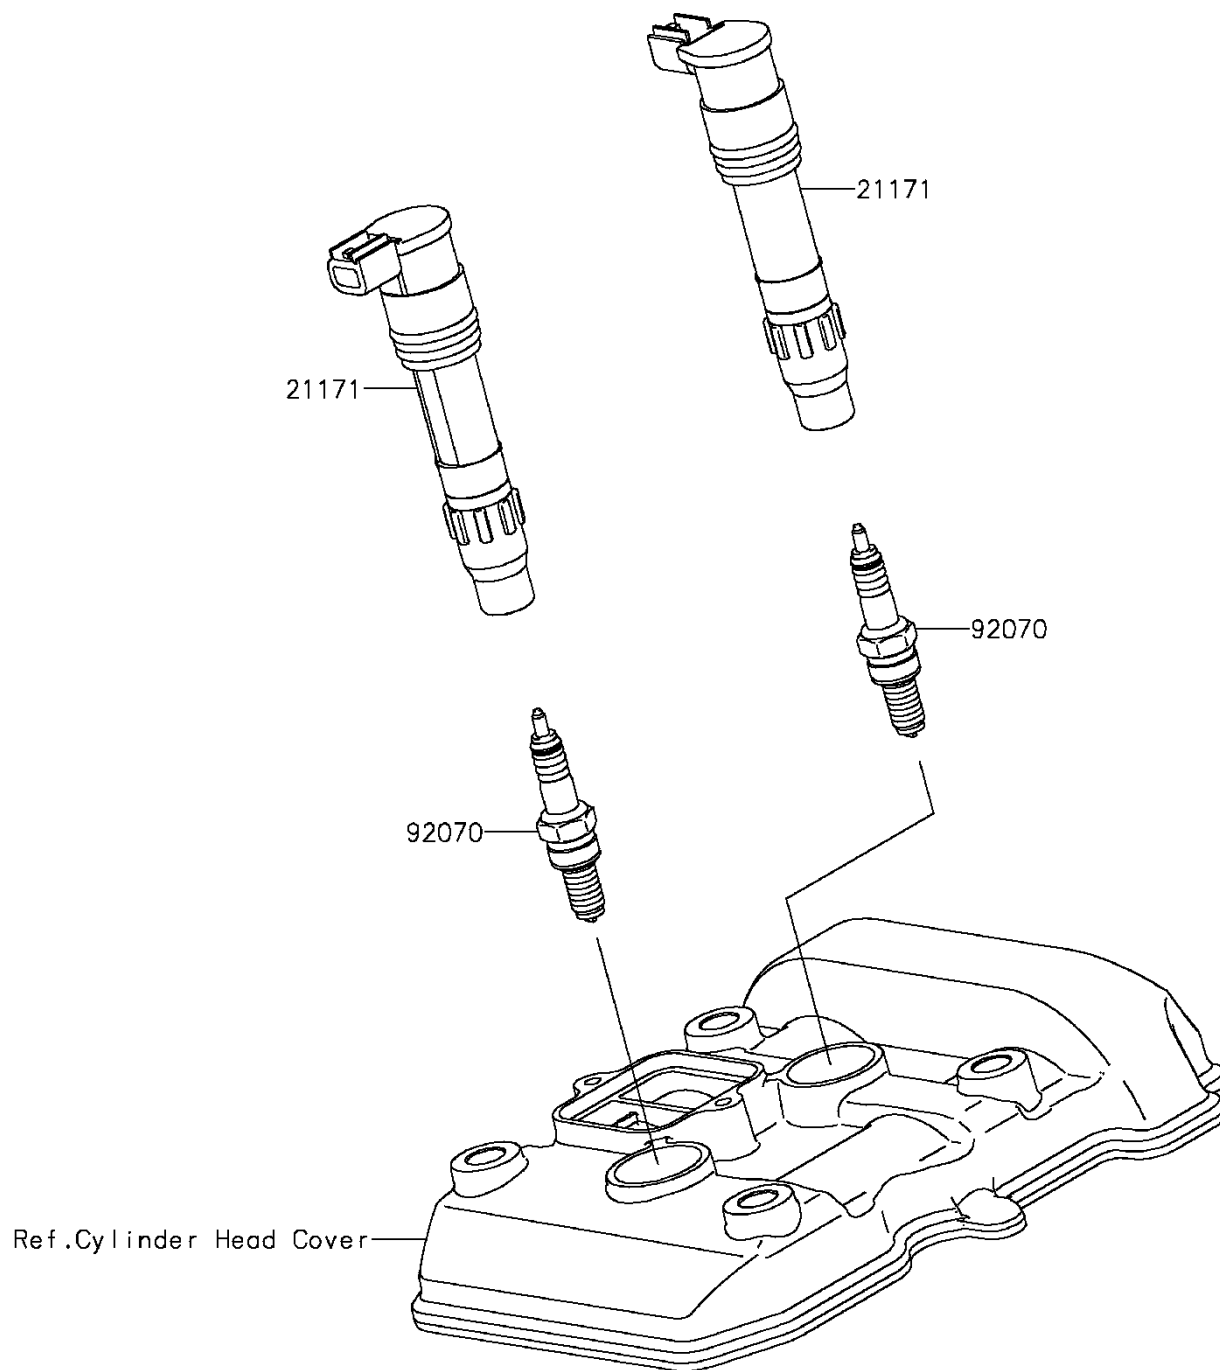

## 2015 NINJA® 300 PARTS DIAGRAM

Ignition System

E1830

## 2015 NINJA® 300 PARTS LIST

Ignition System

ITEM NAME	PART NUMBER	QUANTITY
COIL-ASSY-IGNITION (Ref # 21171)	21171-0033	1
PLUG-SPARK,CR8E(NGK) (Ref # 92070)	92070-0031	1