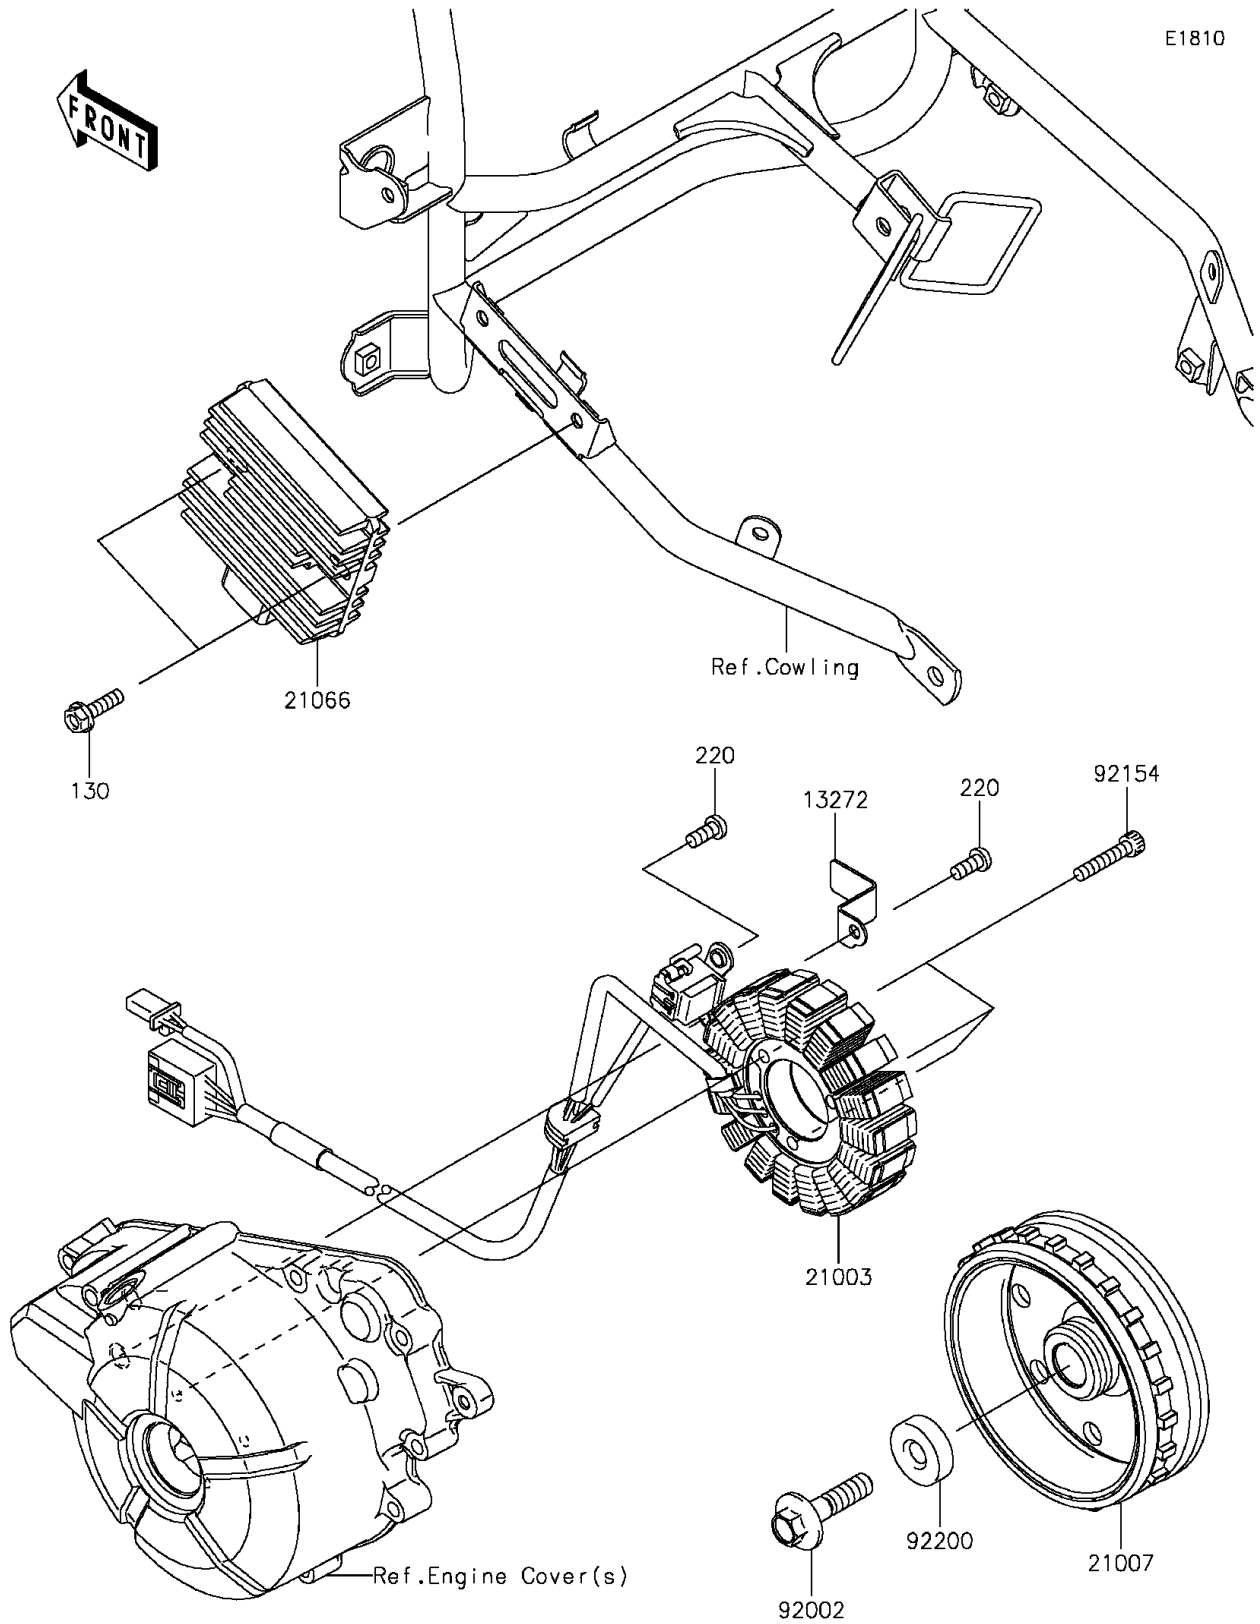

2015 NINJA® 300 PARTS DIAGRAM

Generator

2015 NINJA® 300 PARTS LIST

Generator

ITEM NAME	PART NUMBER	QUANTITY
BOLT-FLANGED,6X22 (Ref # 130)	130BA0622	1
SCREW-PAN-CROS,6X14 (Ref # 220)	220AA0614	1
PLATE (Ref # 13272)	13272-1257	1
STATOR (Ref # 21003)	21003-0128	1
ROTOR (Ref # 21007)	21007-0569	1
REGULATOR-VOLTAGE (Ref # 21066)	21066-0732	1
BOLT,FLANGED,10X40 (Ref # 92002)	92002-1296	1
BOLT,SOCKET,6X30 (Ref # 92154)	92154-0962	1
WASHER,10X30X9 (Ref # 92200)	92200-0790	1