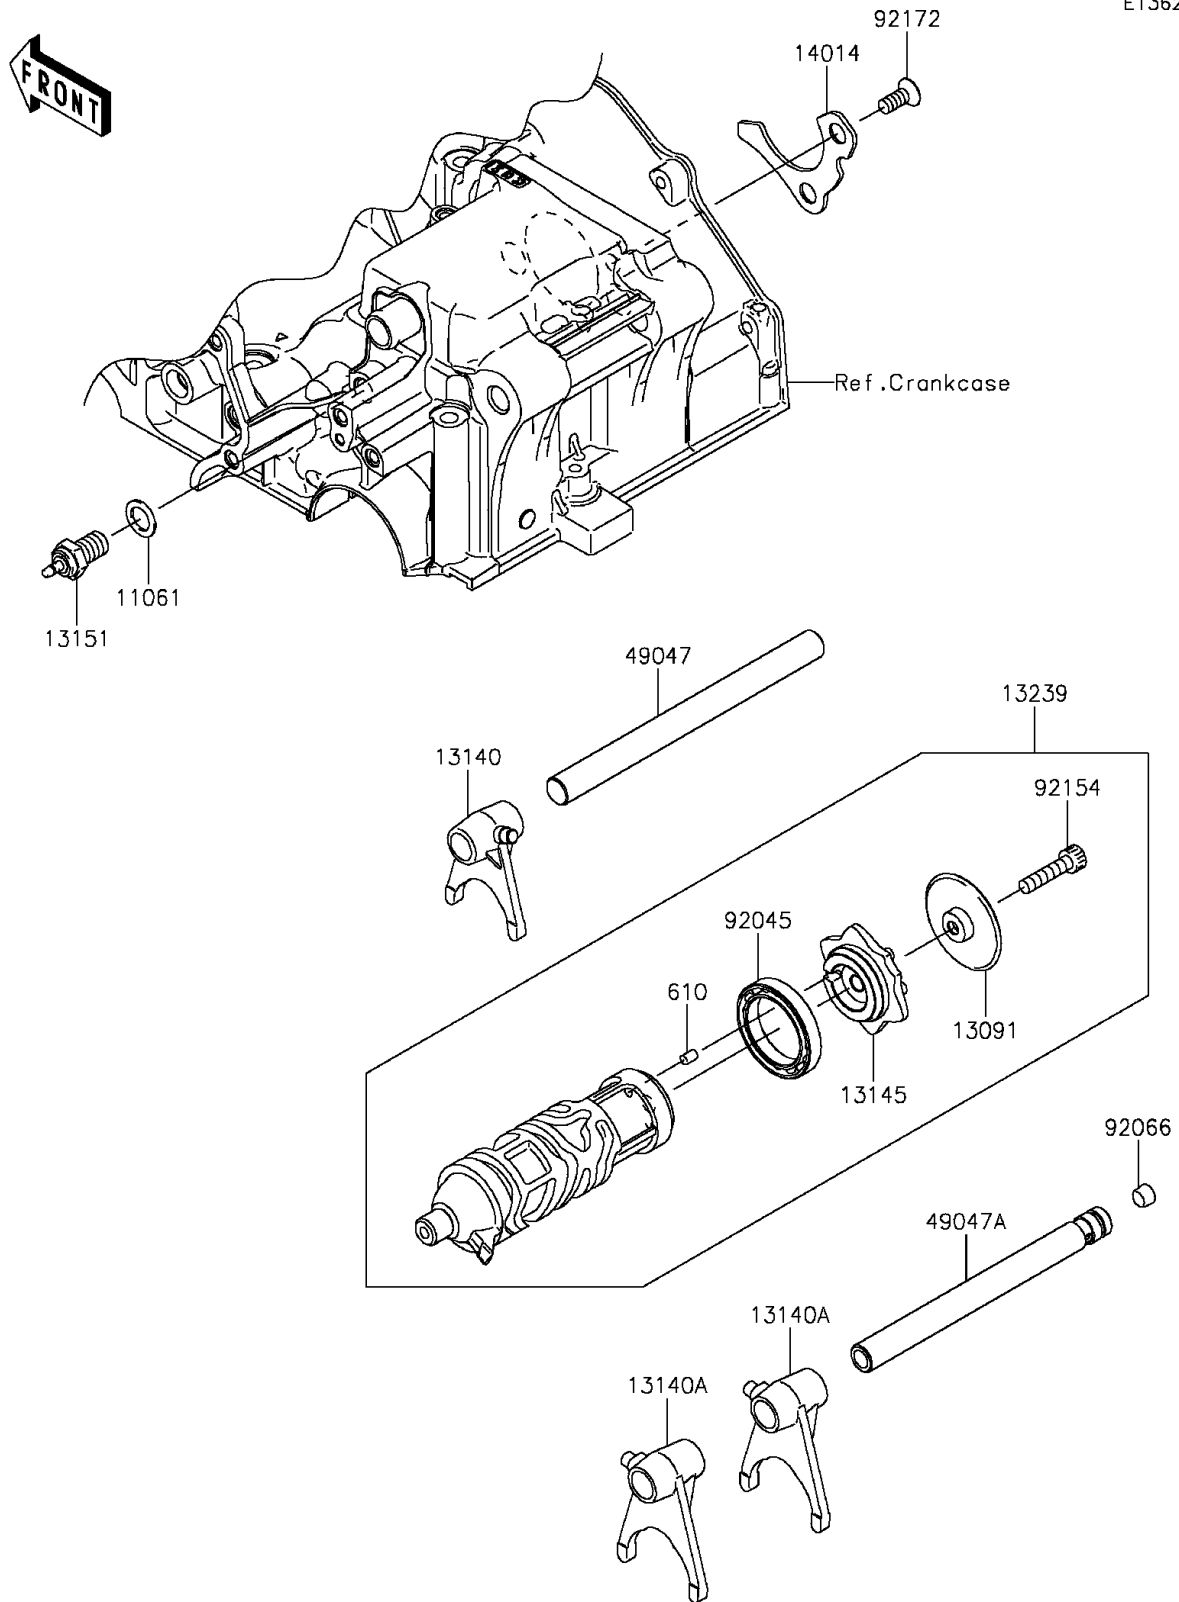

## 2015 NINJA® 300 PARTS DIAGRAM

Gear Change Drum/Shift Fork(s)

E1362

## 2015 NINJA® 300 PARTS LIST

Gear Change Drum/Shift Fork(s)

ITEM NAME	PART NUMBER	QUANTITY
ROLLER,4X6 (Ref # 610)	610A0406	1
GASKET,10.5X16X1 (Ref # 11061)	11061-0373	1
HOLDER,CHANGE DRUM (Ref # 13091)	13091-1464	1
FORK-SHIFT,IN (Ref # 13140)	13140-1148	1
FORK-SHIFT,OUT (Ref # 13140A)	13140-1149	1
CAM-CHANGE DRUM (Ref # 13145)	13145-0556	1
SWITCH-COMP,NEUTRAL (Ref # 13151)	13151-1102	1
DRUM-ASSY-CHANGE (Ref # 13239)	13239-0562	1
PLATE-POSITION (Ref # 14014)	14014-0564	1
ROD-SHIFT,IN (Ref # 49047)	49047-0625	1
ROD-SHIFT,OUT (Ref # 49047A)	49047-0626	1
BEARING-BALL,6806 (Ref # 92045)	92045-1152	1
PLUG (Ref # 92066)	92066-1246	1
BOLT,SOCKET,6X25 (Ref # 92154)	92154-0954	1
SCREW,6X15 (Ref # 92172)	92172-0812	1