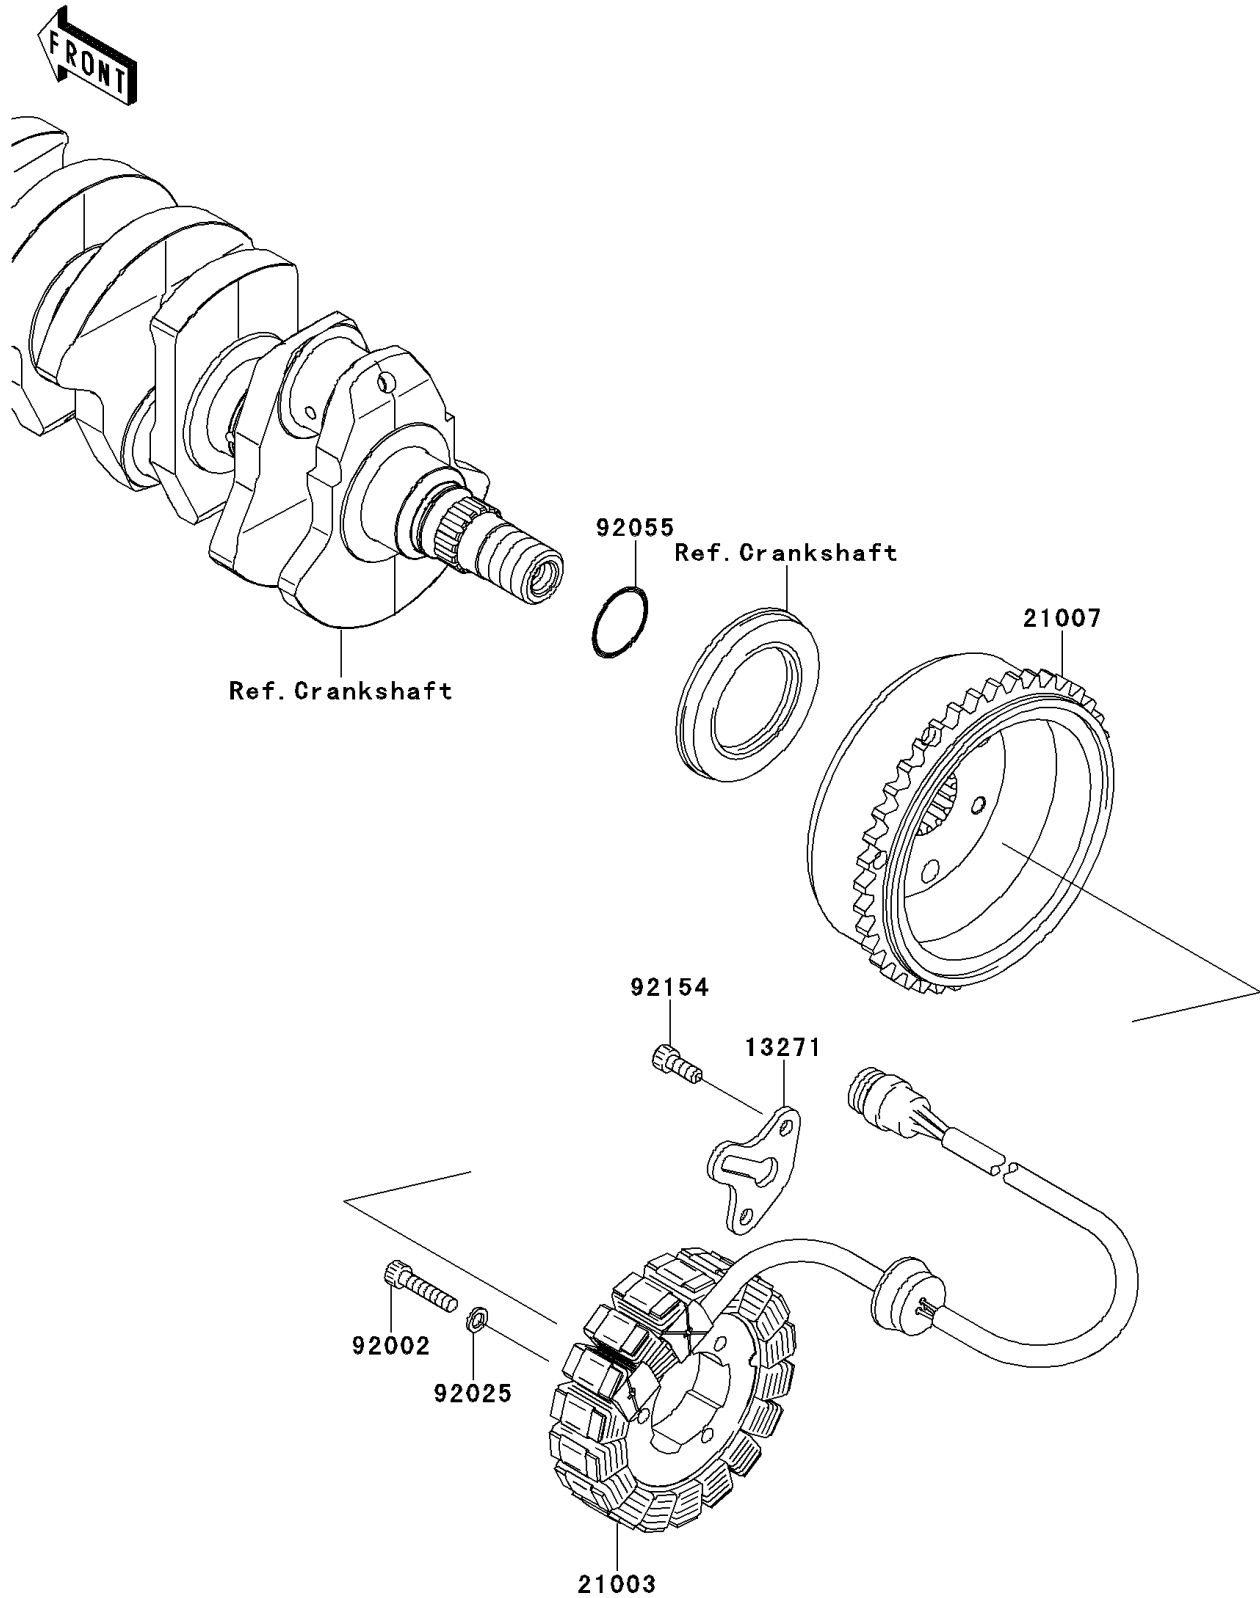

2013 Jet Ski® Ultra® 300X PARTS DIAGRAM

Generator

E1810

2013 Jet Ski® Ultra® 300X PARTS LIST

Generator

ITEM NAME	PART NUMBER	QUANTITY
PLATE (Ref # 13271)	13271-3847	1
STATOR (Ref # 21003)	21003-3747	1
ROTOR (Ref # 21007)	21007-3748	1
BOLT,6X28 (Ref # 92002)	92002-1537	1
SHIM,T=1.4 (Ref # 92025)	92025-1502	1
RING-0,27.7X2.4 (Ref # 92055)	92055-1619	1
BOLT,SOCKET,6X16 (Ref # 92154)	92154-3714	1