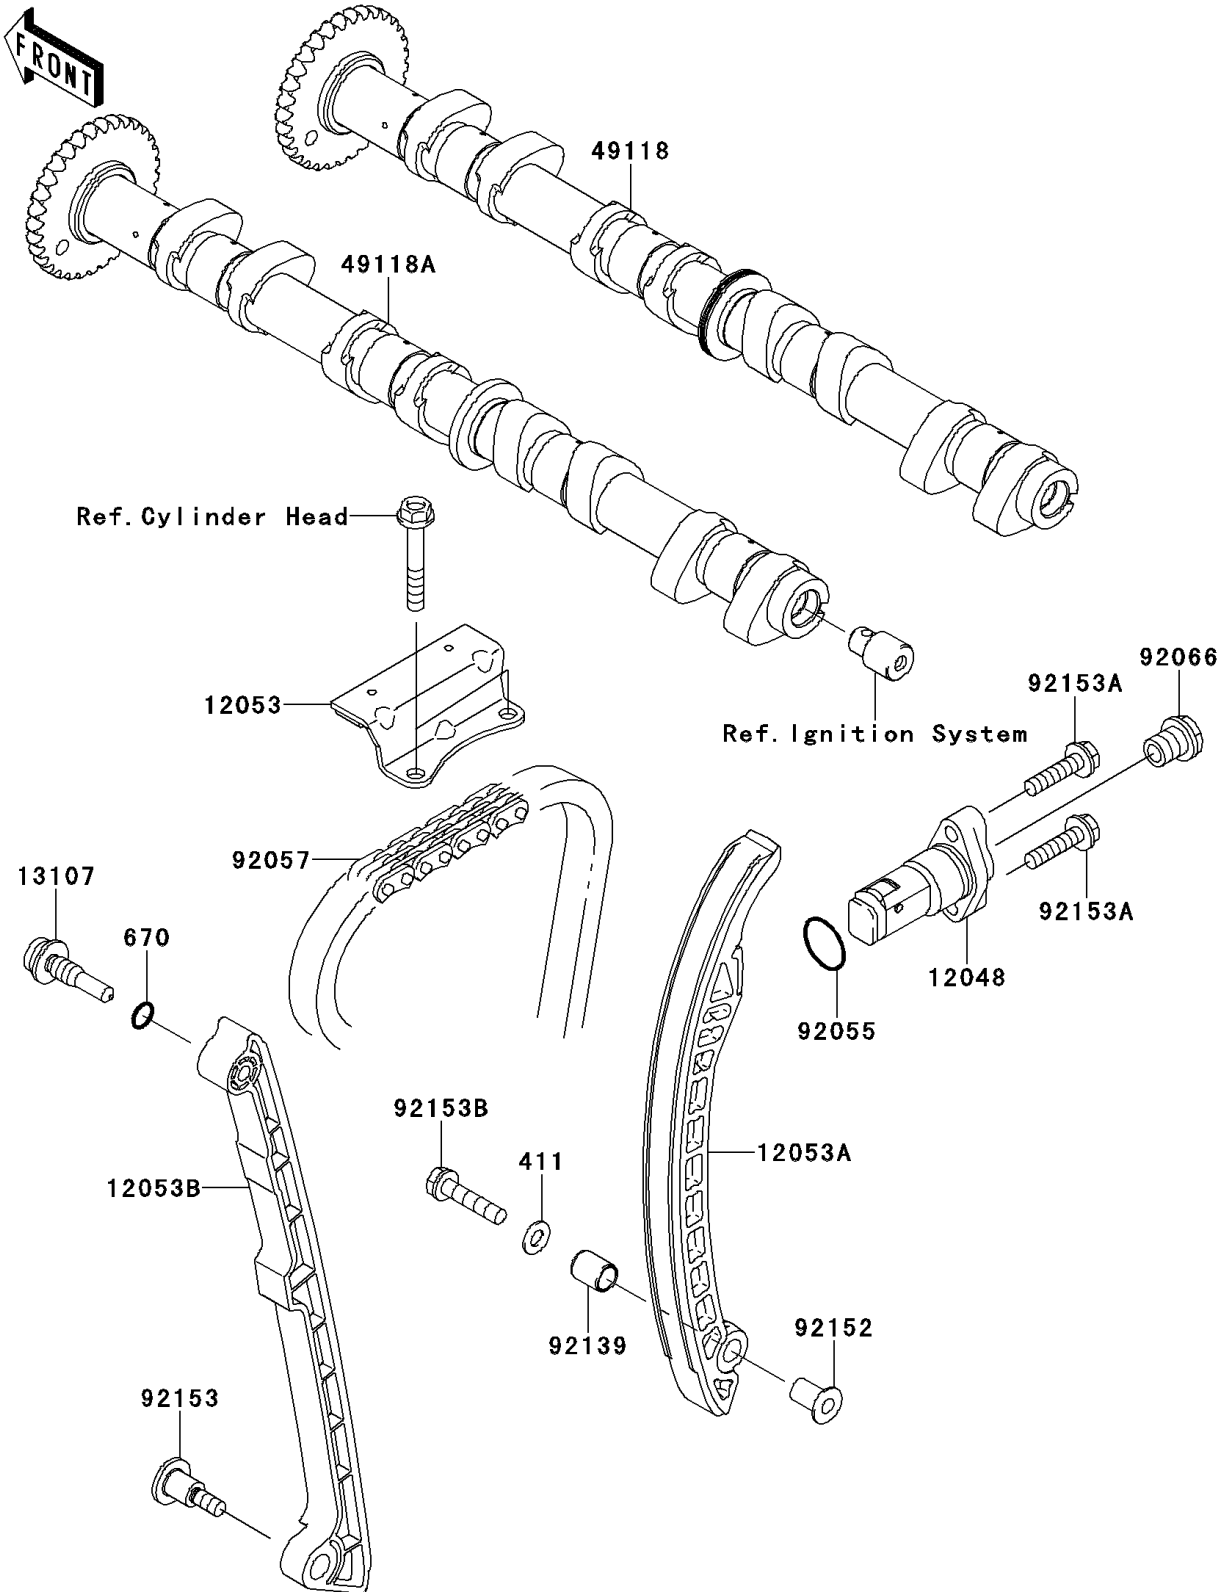

2013 Jet Ski® Ultra® 300X PARTS DIAGRAM

Camshaft(s)/Tensioner

E1230

2013 Jet Ski® Ultra® 300X PARTS LIST

Camshaft(s)/Tensioner

ITEM NAME	PART NUMBER	QUANTITY
WASHER-PLAIN,6MM (Ref # 411)	411S0600	1
O RING,9MM (Ref # 670)	670D1509	1
TENSIONER-ASSY (Ref # 12048)	12048-0081	1
GUIDE-CHAIN,UPP (Ref # 12053)	12053-1432	1
GUIDE-CHAIN,RR (Ref # 12053A)	12053-3710	1
GUIDE-CHAIN,FR (Ref # 12053B)	12053-3711	1
SHAFT,CHAIN GUIDE (Ref # 13107)	13107-0157	1
CAMSHAFT-COMP,INTAKE (Ref # 49118)	49118-3717	1
CAMSHAFT-COMP,EXHAUST (Ref # 49118A)	49118-3719	1
RING-O,18.8X1.9 (Ref # 92055)	92055-086	1
CHAIN,98XRH2020-138L (Ref # 92057)	92057-3715	1
PLUG (Ref # 92066)	92066-3780	1
BUSHING,9X11X13.9 (Ref # 92139)	92139-0716	1
COLLAR (Ref # 92152)	92152-0981	1
BOLT,SOCKET,6X24.5 (Ref # 92153)	92153-1200	1
BOLT,6X25 (Ref # 92153A)	92153-3705	1
BOLT,6X28 (Ref # 92153B)	92153-3710	1