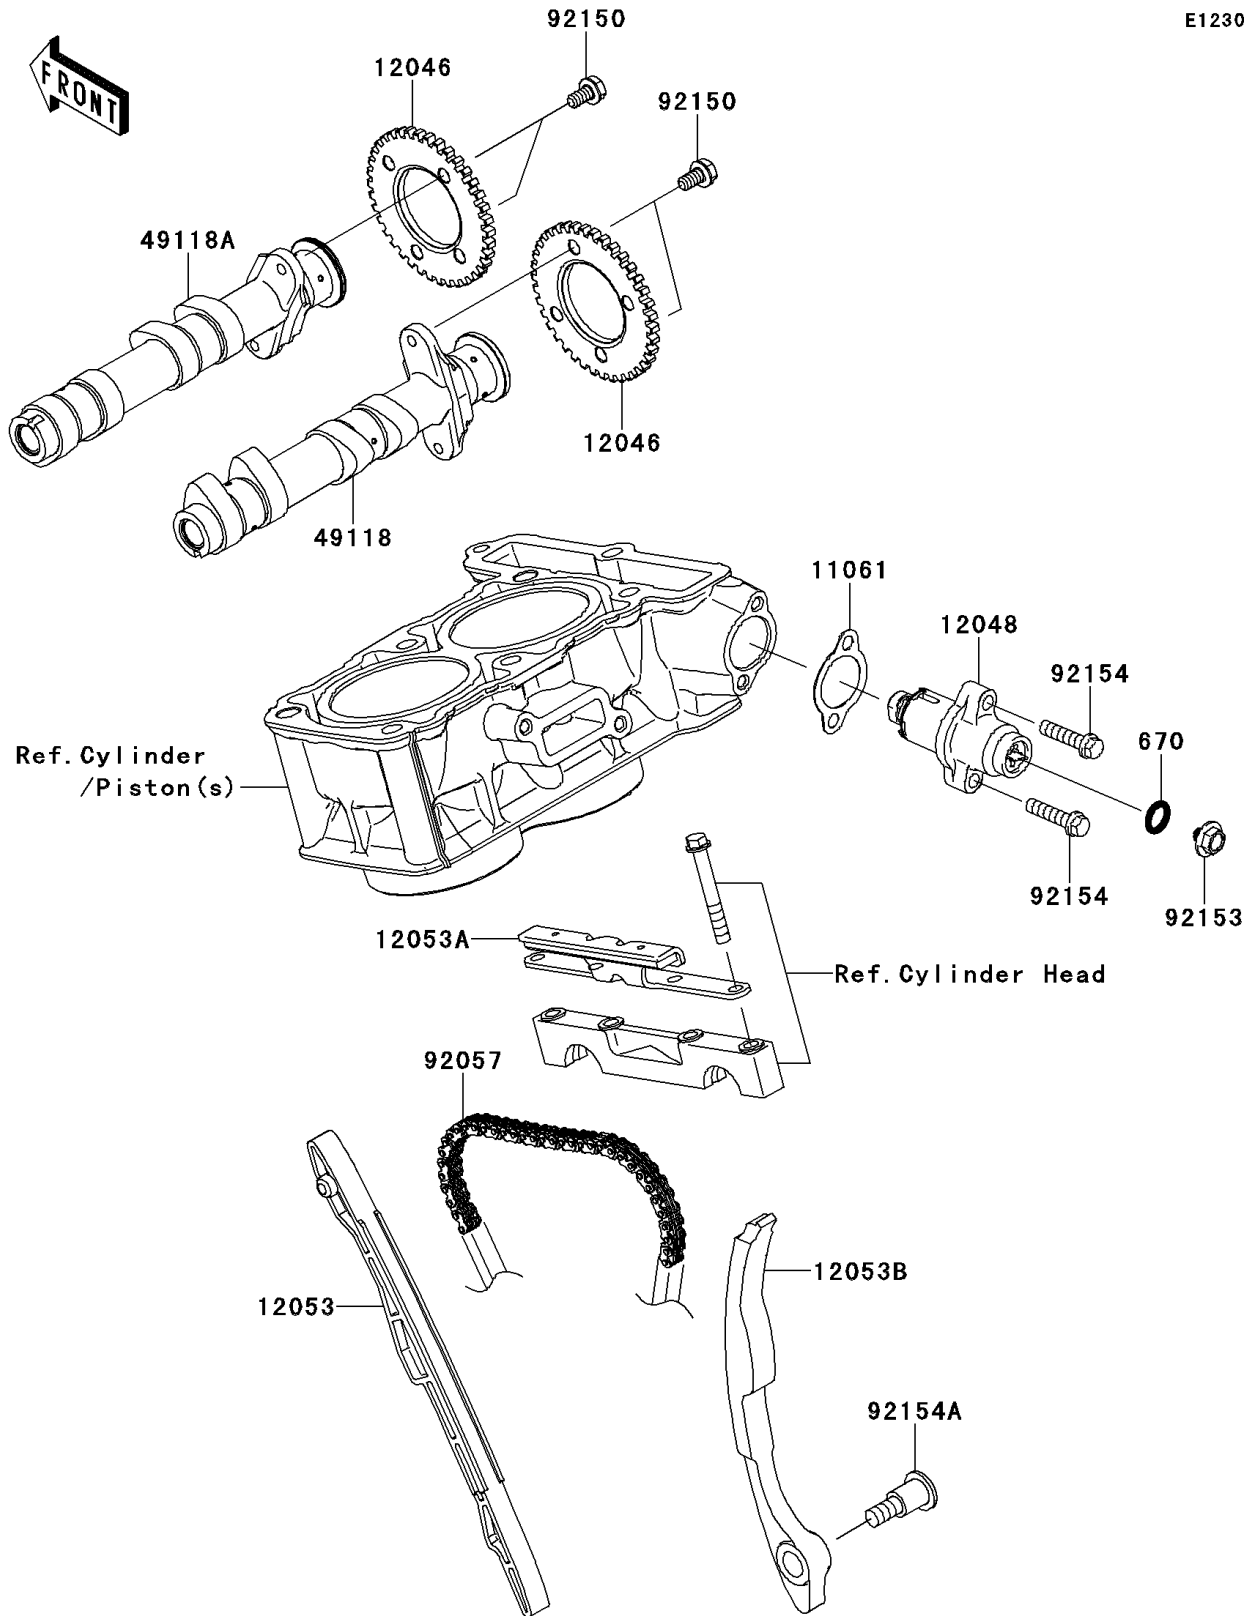

2014 NINJA® 300 ABS PARTS DIAGRAM

Camshaft(s)/Tensioner

E1230

2014 NINJA® 300 ABS PARTS LIST

Camshaft(s)/Tensioner

ITEM NAME	PART NUMBER	QUANTITY
O RING (Ref # 670)	670D2010	1
GASKET (Ref # 11061)	11061-0792	1
SPROCKET,38T (Ref # 12046)	12046-0072	1
TENSIONER-ASSY (Ref # 12048)	12048-0084	1
GUIDE-CHAIN,FR (Ref # 12053)	12053-0102	1
GUIDE-CHAIN,UPP (Ref # 12053A)	12053-0139	1
GUIDE-CHAIN,RR (Ref # 12053B)	12053-0191	1
CAMSHAFT-COMP,INTAKE (Ref # 49118)	49118-0742	1
CAMSHAFT-COMP,EXHAUST (Ref # 49118A)	49118-0743	1
CHAIN,CAM,92RH2010-124M (Ref # 92057)	92057-0595	1
BOLT,FLANGED,6X11 (Ref # 92150)	92150-1725	1
BOLT,FLANGED,6X6 (Ref # 92153)	92153-1763	1
BOLT,FLANGED,6X25 (Ref # 92154)	92154-0819	1
BOLT,SOCKET,8X29.2 (Ref # 92154A)	92154-0953	1