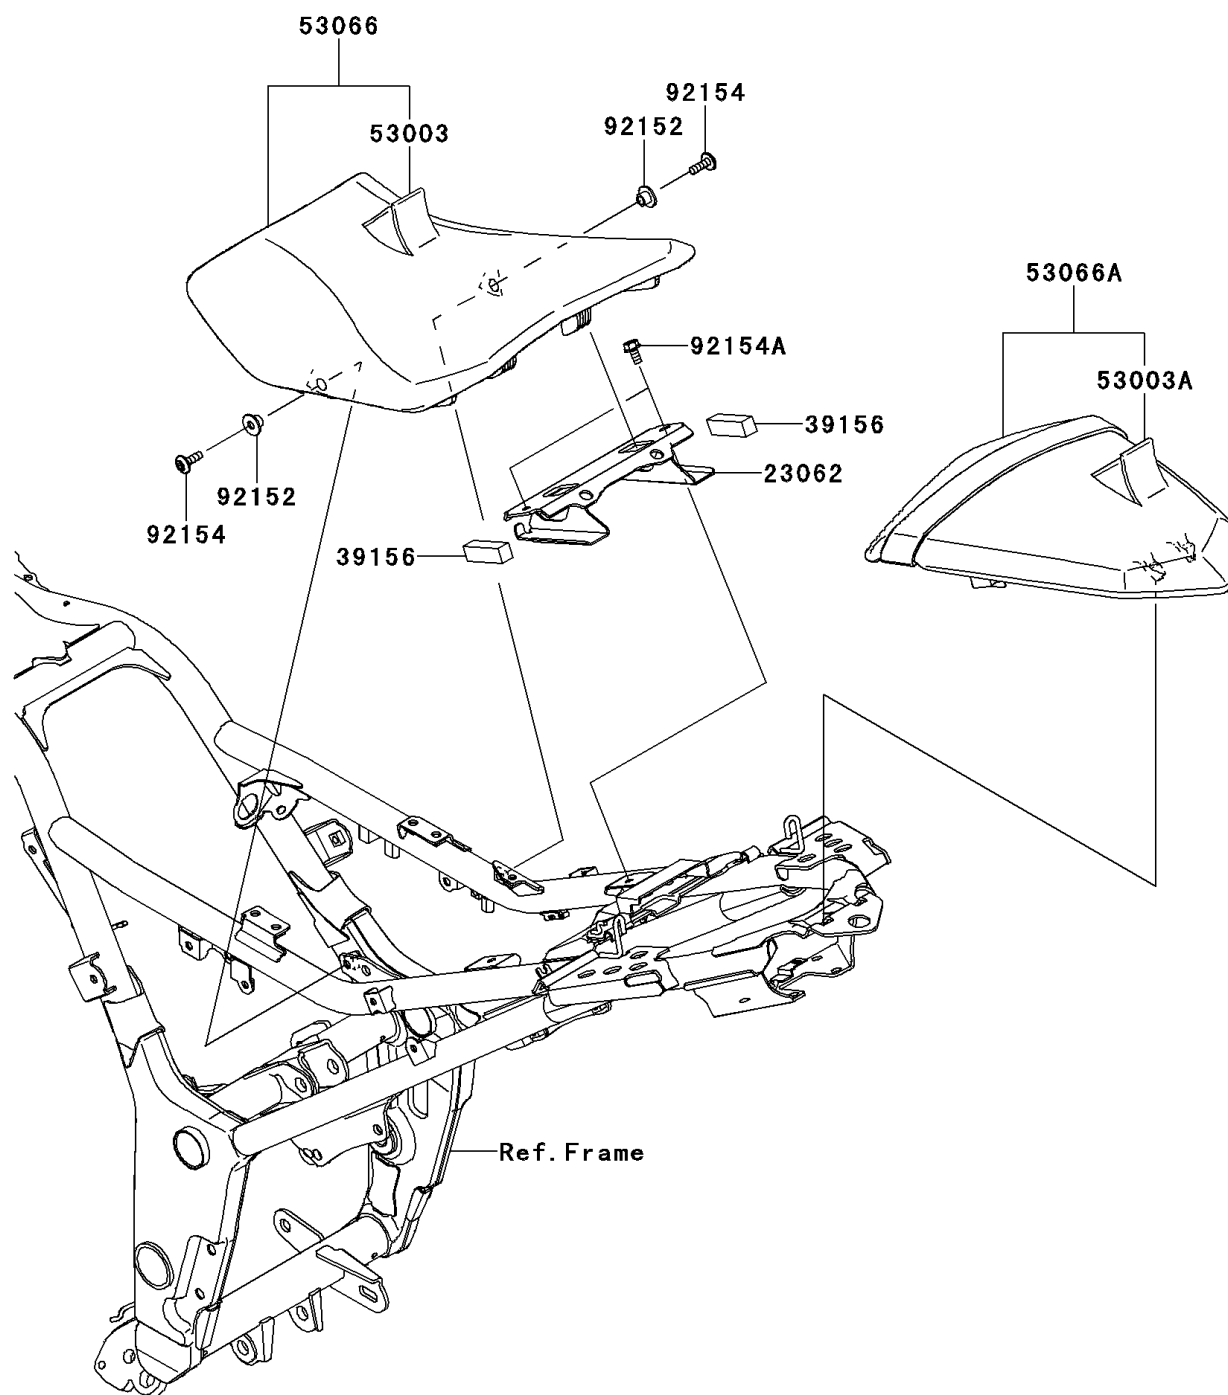

2014 NINJA® 300 PARTS DIAGRAM

Seat

F2510

2014 NINJA® 300 PARTS LIST

Seat

ITEM NAME	PART NUMBER	QUANTITY
BRACKET-COMP,SEAT (Ref # 23062)	23062-0782	1
PAD,13X43X12 (Ref # 39156)	39156-0978	1
LEATHER,FR,BLACK (Ref # 53003)	53003-0326-MA	1
LEATHER,RR,BLACK (Ref # 53003A)	53003-0327-MA	1
SEAT-ASSY,FR,BLACK (Ref # 53066)	53066-0392-MA	1
SEAT,RR,LEATHER BLK+BAND BLK (Ref # 53066A)	53066-0393-12Y	1
COLLAR (Ref # 92152)	92152-0295	1
BOLT,SOCKET,6X18 (Ref # 92154)	92154-1026	1
BOLT,FLANGED,6X12 (Ref # 92154A)	92154-1050	1