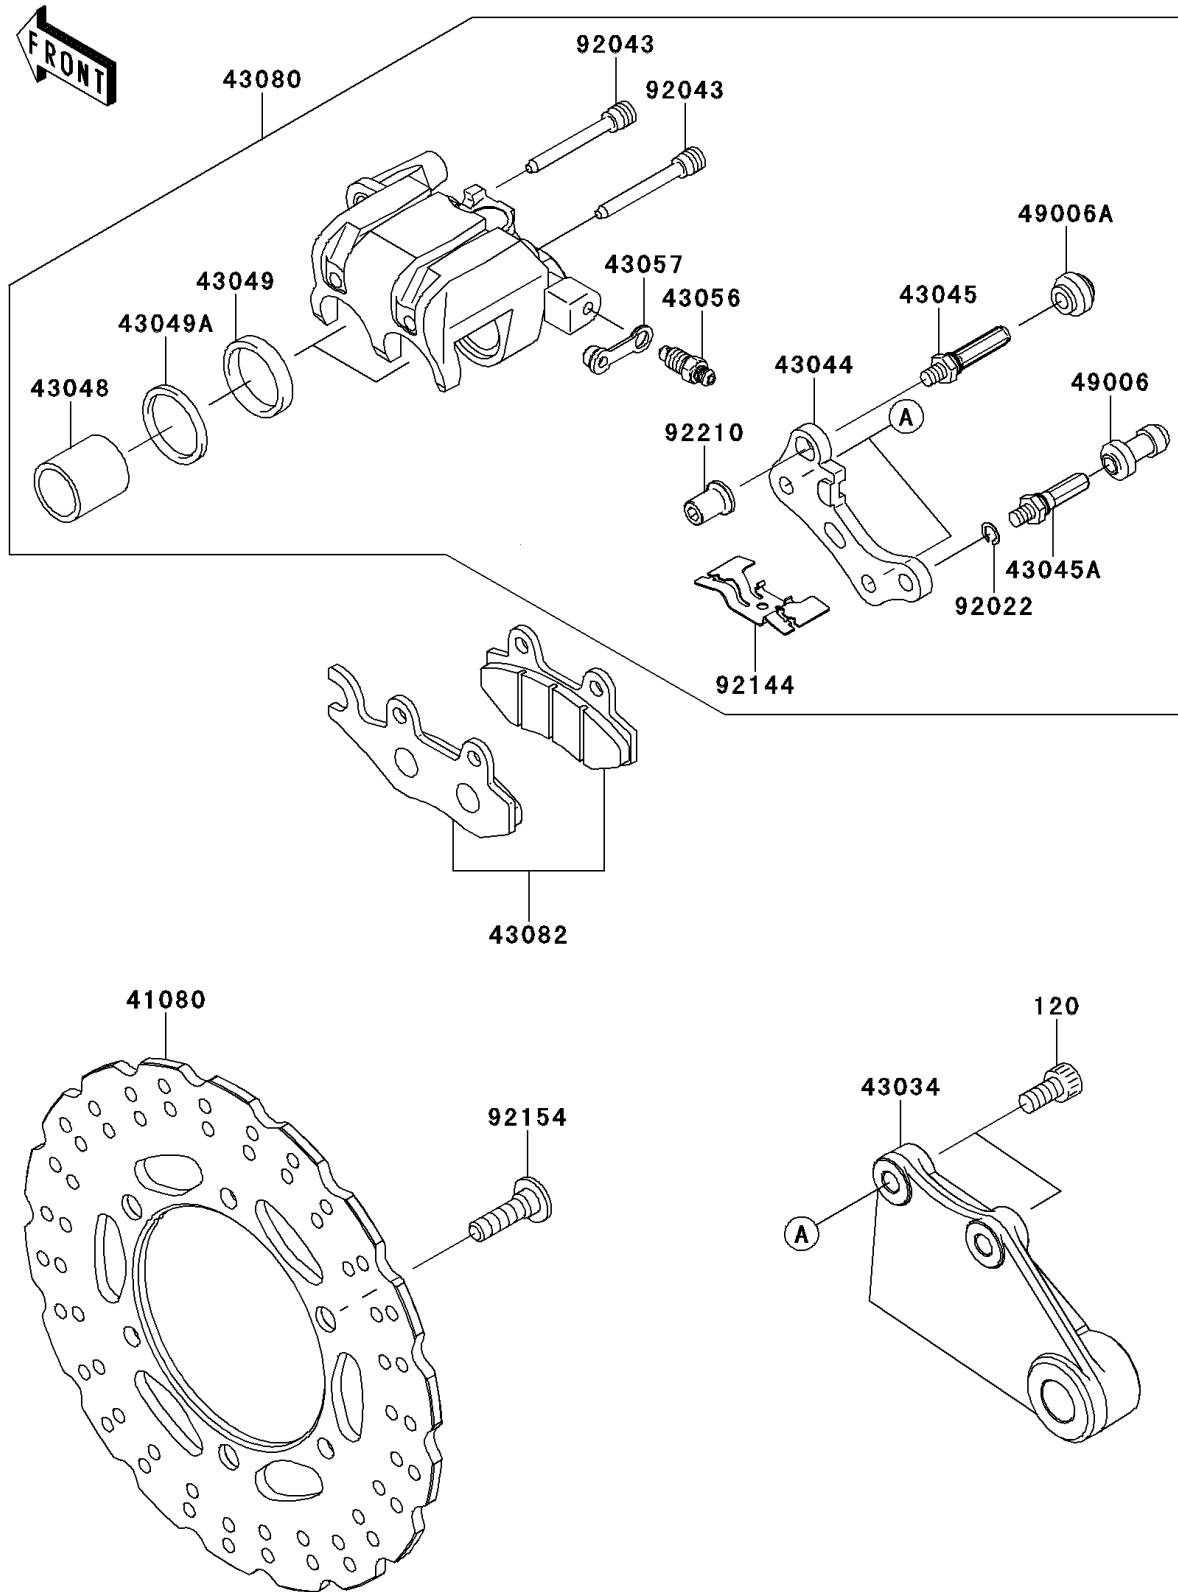

2014 NINJA® 300 PARTS DIAGRAM

Rear Brake

F2294

2014 NINJA® 300 PARTS LIST

Rear Brake

ITEM NAME	PART NUMBER	QUANTITY
BOLT-SOCKET,8X16 (Ref # 120)	120CA0816	1
DISC,RR,BLACK (Ref # 41080)	41080-0591-11H	1
HOLDER-BRAKE,REAR CALIPER,BLK (Ref # 43034)	43034-0021-18R	1
HOLDER-COMP-CALIPER (Ref # 43044)	43044-1112	1
SHAFT-CALIPER (Ref # 43045)	43045-0004	1
SHAFT-CALIPER (Ref # 43045A)	43045-1010	1
PISTON-CALIPER (Ref # 43048)	43048-1066	1
PACKING (Ref # 43049)	43049-1063	1
PACKING (Ref # 43049A)	43049-1064	1
BREATHER-BRAKE (Ref # 43056)	43056-0004	1
CAP-BREATHER (Ref # 43057)	43057-1001	1
CALIPER-SUB-ASSY,RR,BLACK (Ref # 43080)	43080-0126-25S	1
PAD-ASSY-BRAKE (Ref # 43082)	43082-0128	1
BOOT,CALIPER (Ref # 49006)	49006-1088	1
BOOT,CALIPER (Ref # 49006A)	49006-1242	1
WASHER,WAVE (Ref # 92022)	92022-1373	1
PIN,HANGER (Ref # 92043)	92043-1416	1
SPRING,PAD (Ref # 92144)	92144-1847	1
BOLT,SOCKET,8X30 (Ref # 92154)	92154-0844	1
NUT (Ref # 92210)	92210-0615	1