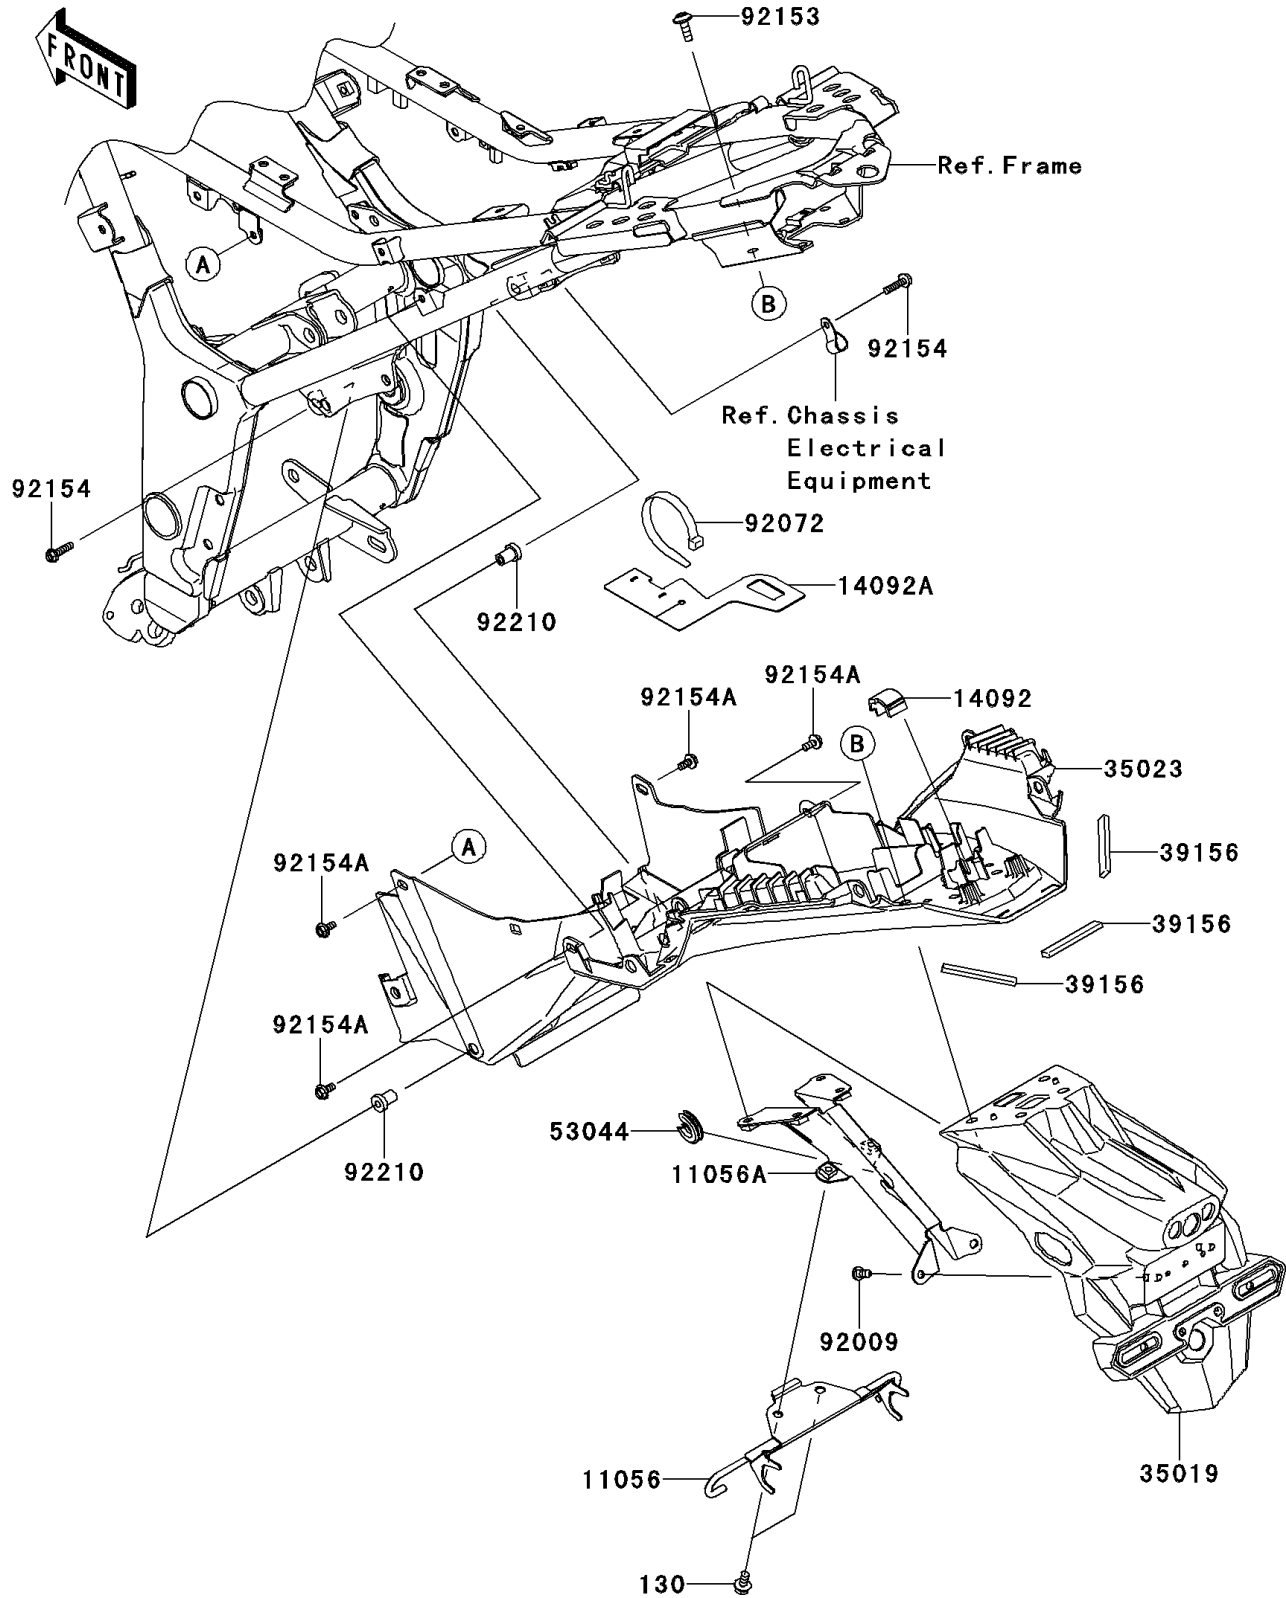

2014 NINJA® 300 PARTS DIAGRAM

Rear Fender(s)

F2172

2014 NINJA® 300 PARTS LIST

Rear Fender(s)

ITEM NAME	PART NUMBER	QUANTITY
BOLT-FLANGED,6X12 (Ref # 130)	130BA0612	1
BRACKET,FLAP,HOOK (Ref # 11056)	11056-1569	1
BRACKET,FLAP (Ref # 11056A)	11056-2310	1
COVER (Ref # 14092)	14092-0951	1
COVER,RR FENDER (Ref # 14092A)	14092-1106	1
FLAP (Ref # 35019)	35019-0566	1
FENDER-REAR (Ref # 35023)	35023-0340	1
PAD,9X60X4 (Ref # 39156)	39156-0820	1
TRIM (Ref # 53044)	53044-0565	1
SCREW,6X14 (Ref # 92009)	92009-3845	1
BAND,L=202 (Ref # 92072)	92072-1195	1
BOLT,6X18 (Ref # 92153)	92153-0816	1
BOLT,FLANGED,5X20 (Ref # 92154)	92154-1002	1
BOLT,FLANGED,5X12 (Ref # 92154A)	92154-1003	1
NUT,5MM (Ref # 92210)	92210-0001	1