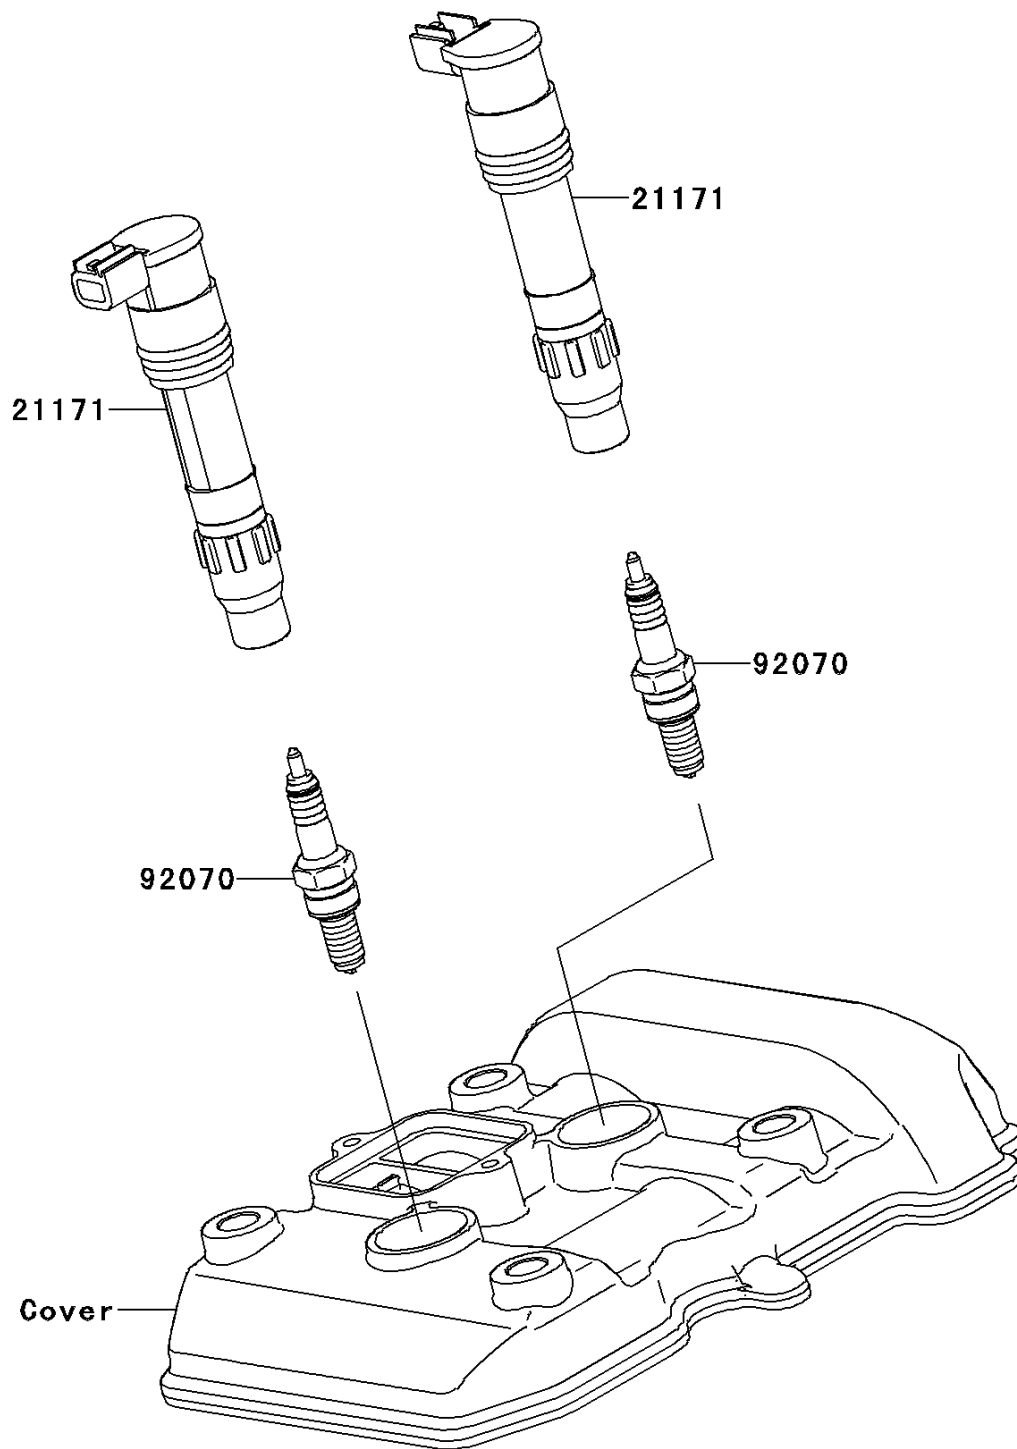

## 2014 NINJA® 300 PARTS DIAGRAM

Ignition System

E1830

## 2014 NINJA® 300 PARTS LIST

Ignition System

ITEM NAME	PART NUMBER	QUANTITY
COIL-ASSY-IGNITION (Ref # 21171)	21171-0033	1
PLUG-SPARK,CR8E(NGK) (Ref # 92070)	92070-0031	1