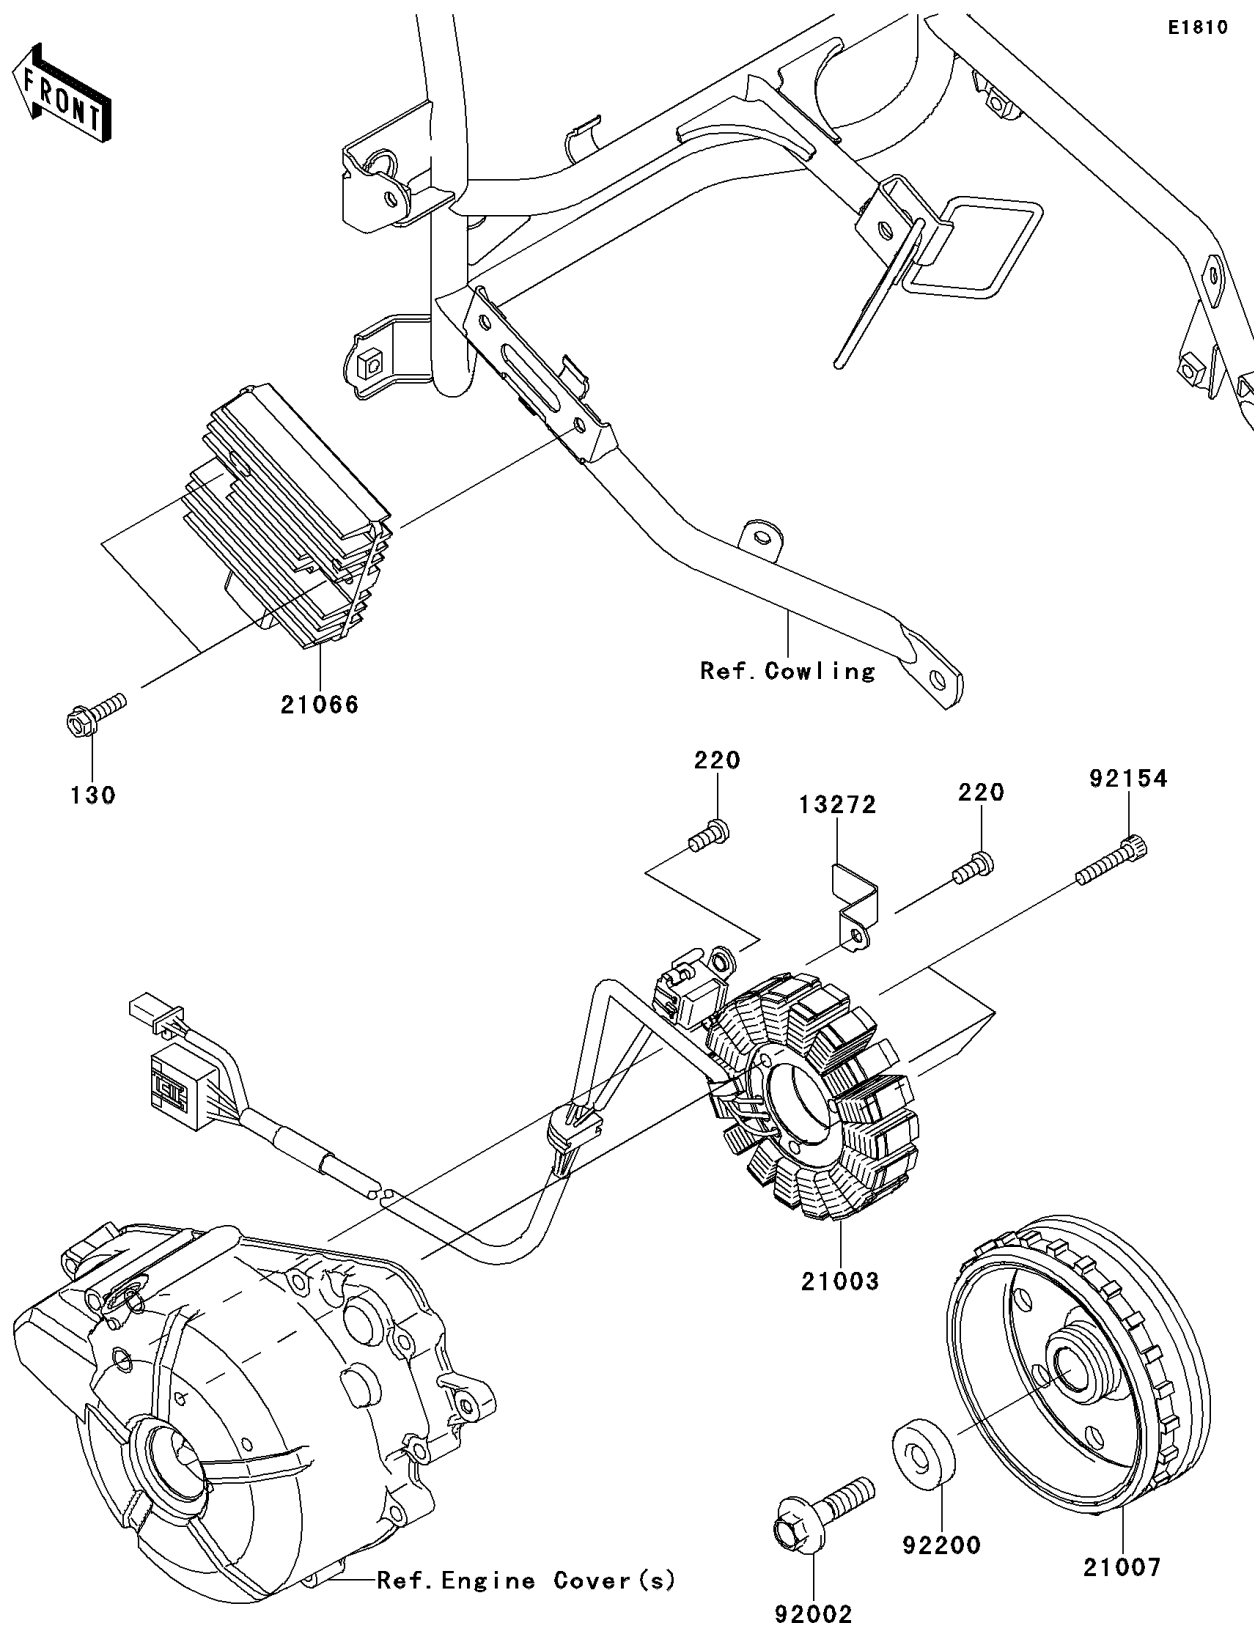

2014 NINJA® 300 PARTS DIAGRAM

Generator

2014 NINJA® 300 PARTS LIST

Generator

ITEM NAME	PART NUMBER	QUANTITY
BOLT-FLANGED,6X22 (Ref # 130)	130BA0622	1
SCREW-PAN-CROS,6X14 (Ref # 220)	220AA0614	1
PLATE (Ref # 13272)	13272-1257	1
STATOR (Ref # 21003)	21003-0128	1
ROTOR (Ref # 21007)	21007-0569	1
REGULATOR-VOLTAGE (Ref # 21066)	21066-0712	1
BOLT,FLANGED,10X40 (Ref # 92002)	92002-1296	1
BOLT,SOCKET,6X30 (Ref # 92154)	92154-0962	1
WASHER,10X30X9 (Ref # 92200)	92200-0790	1