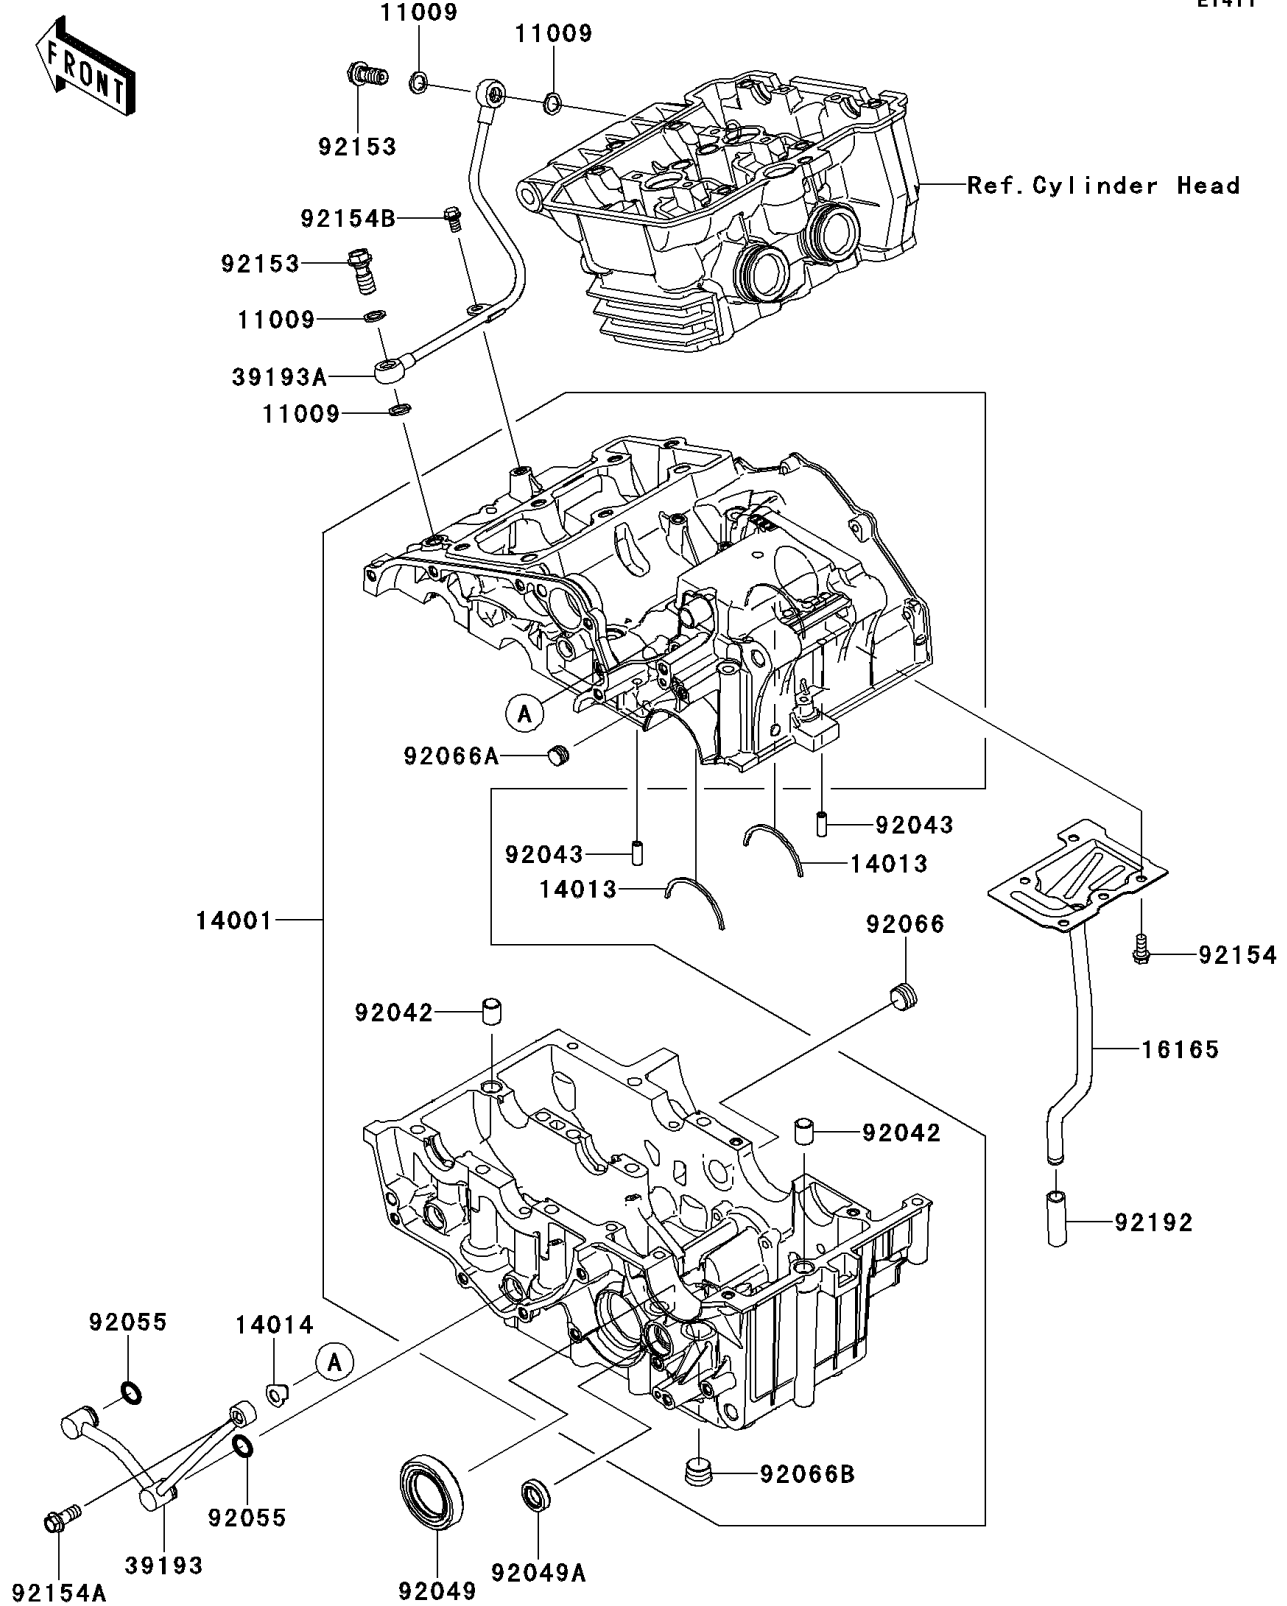

2014 NINJA® 300 PARTS DIAGRAM

Crankcase

E1411

2014 NINJA® 300 PARTS LIST

Crankcase

ITEM NAME	PART NUMBER	QUANTITY
GASKET,10X14.5X1.5 (Ref # 11009)	11009-1105	1
SET-CRANKCASE (Ref # 14001)	14001-0610	1
RING-POSITION (Ref # 14013)	14013-004	1
PLATE-POSITION (Ref # 14014)	14014-0565	1
SEPARATOR (Ref # 16165)	16165-0010	1
PIPE-OIL (Ref # 39193)	39193-0571	1
PIPE-OIL,CASE-HEAD (Ref # 39193A)	39193-0572	1
PIN,DOWEL,12X14 (Ref # 92042)	92042-031	1
PIN,3.5X6X16 (Ref # 92043)	92043-1309	1
SEAL-OIL,32X52X10 (Ref # 92049)	92049-0731	1
SEAL-OIL (Ref # 92049A)	92049-1559	1
RING-O,11.8X2.4 (Ref # 92055)	92055-0733	1
PLUG,PT3/8X10 (Ref # 92066)	92066-0003	1
PLUG (Ref # 92066A)	92066-1110	1
PLUG,PT3/8X12 (Ref # 92066B)	92066-1252	1
BOLT,OIL,L=23 (Ref # 92153)	92153-0627	1
BOLT,FLANGED,6X14 (Ref # 92154)	92154-0777	1
BOLT,FLANGED,8X20 (Ref # 92154A)	92154-0957	1
BOLT,FLANGED,6X10 (Ref # 92154B)	92154-1065	1
TUBE,9X12X38 (Ref # 92192)	92192-0225	1