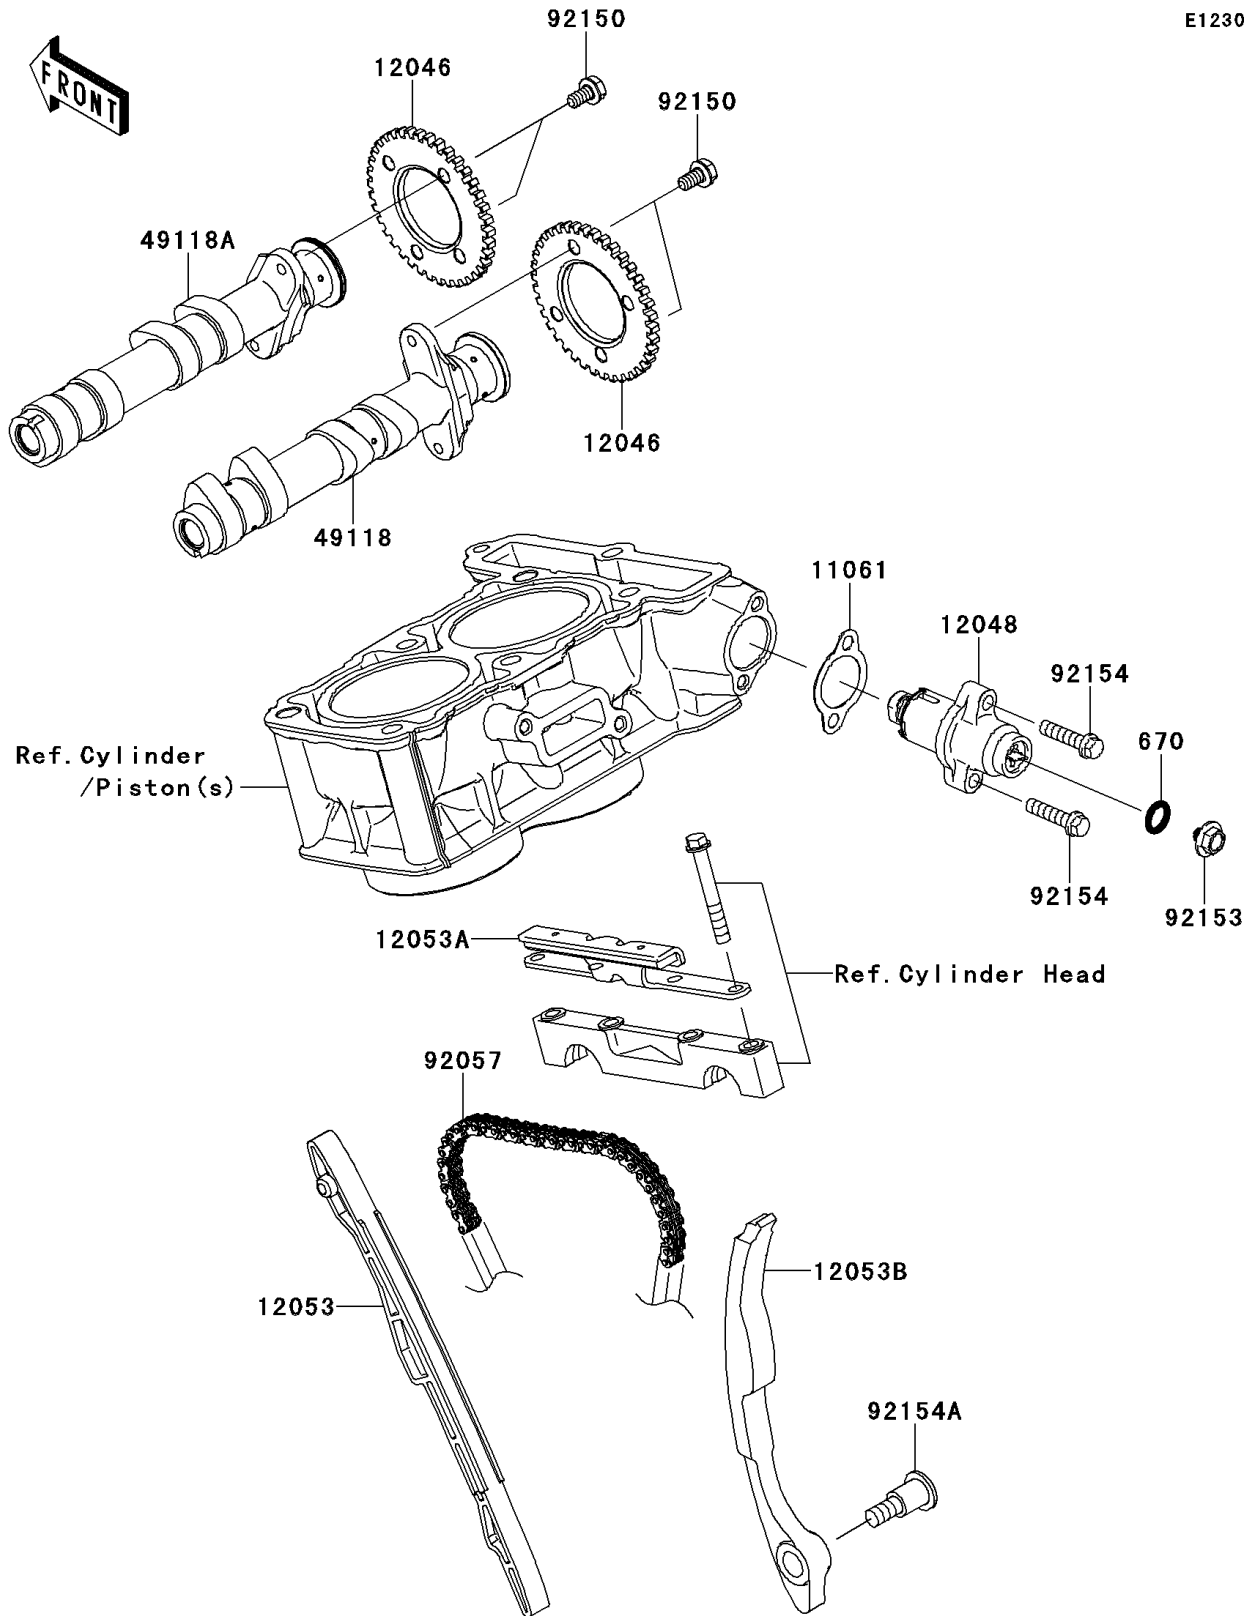

2014 NINJA® 300 PARTS DIAGRAM

Camshaft(s)/Tensioner

E1230

2014 NINJA® 300 PARTS LIST

Camshaft(s)/Tensioner

ITEM NAME	PART NUMBER	QUANTITY
O RING (Ref # 670)	670D2010	1
GASKET (Ref # 11061)	11061-0792	1
SPROCKET,38T (Ref # 12046)	12046-0072	1
TENSIONER-ASSY (Ref # 12048)	12048-0084	1
GUIDE-CHAIN,FR (Ref # 12053)	12053-0102	1
GUIDE-CHAIN,UPP (Ref # 12053A)	12053-0139	1
GUIDE-CHAIN,RR (Ref # 12053B)	12053-0191	1
CAMSHAFT-COMP,INTAKE (Ref # 49118)	49118-0742	1
CAMSHAFT-COMP,EXHAUST (Ref # 49118A)	49118-0743	1
CHAIN,CAM,92RH2010-124M (Ref # 92057)	92057-0595	1
BOLT,FLANGED,6X11 (Ref # 92150)	92150-1725	1
BOLT,FLANGED,6X6 (Ref # 92153)	92153-1763	1
BOLT,FLANGED,6X25 (Ref # 92154)	92154-0819	1
BOLT,SOCKET,8X29.2 (Ref # 92154A)	92154-0953	1