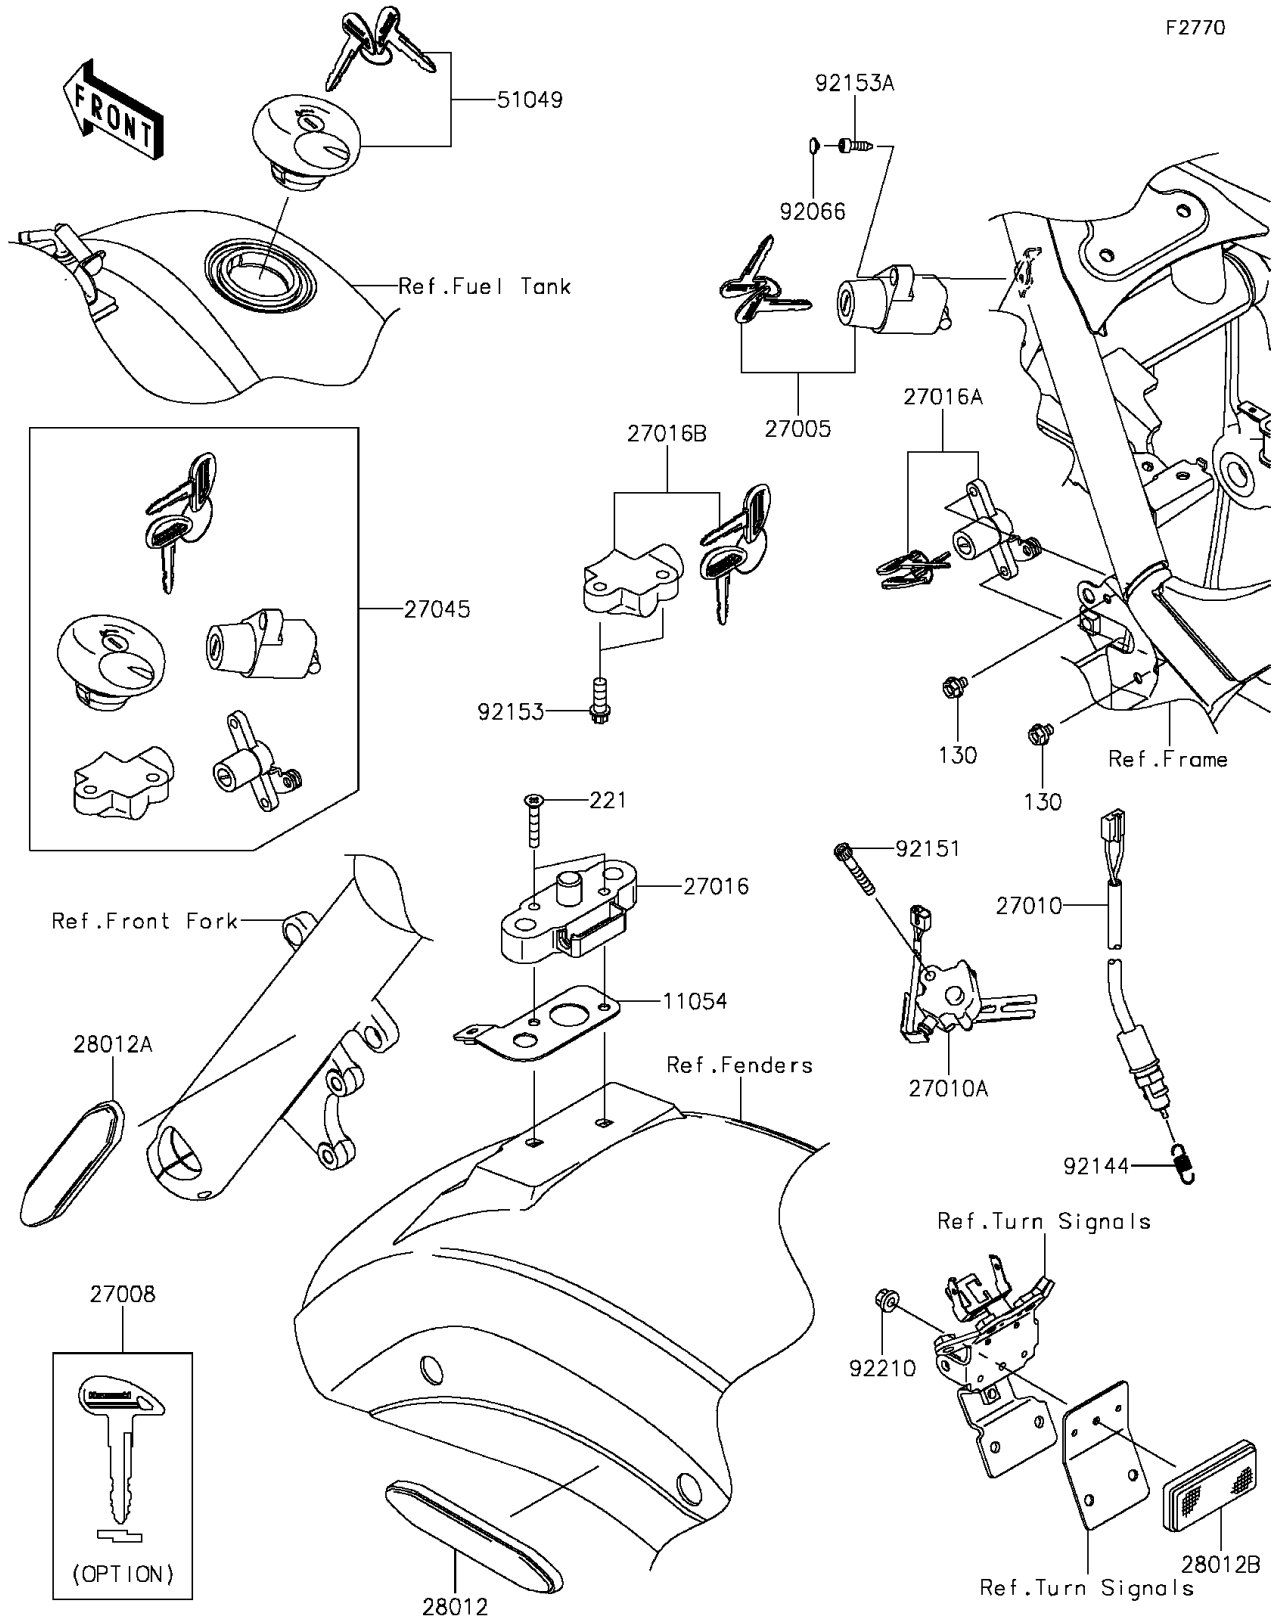

## 2014 PARTS DIAGRAM

Ignition Switch/Locks/Reflectors

## 2014 PARTS LIST

Ignition Switch/Locks/Reflectors

ITEM NAME	PART NUMBER	QUANTITY
BOLT-FLANGED,6X8 (Ref # 130)	130BB0608	1
SCREW-CSK-CROS,6X35 (Ref # 221)	221AB0635	1
BRACKET,SEAT LOCK (Ref # 11054)	11054-0492	1
SWITCH-ASSY-IGNITION (Ref # 27005)	27005-0032	1
KEY-LOCK,BLANK (Ref # 27008)	27008-0042	1
SWITCH,REAR BRAKE (Ref # 27010)	27010-0050	1
SWITCH,SIDE STAND (Ref # 27010A)	27010-1470	1
LOCK-ASSY,SEAT STRIKER (Ref # 27016)	27016-1098	1
LOCK-ASSY,SEAT (Ref # 27016A)	27016-5341	1
LOCK-ASSY,STEERING (Ref # 27016B)	27016-5342	1
SWITCH-ASSY (Ref # 27045)	27045-5323	1
REFLECTOR-REFLEX (Ref # 28012)	28012-0010	1
REFLECTOR-REFLEX (Ref # 28012A)	28012-0019	1
REFLECTOR-REFLEX (Ref # 28012B)	28012-1077	1
CAP-TANK,FUEL (Ref # 51049)	51049-5001	1
PLUG (Ref # 92066)	92066-1543	1
SPRING,REAR BRAKE SWITCH (Ref # 92144)	92144-1141	1
BOLT,SOCKET,6X35 (Ref # 92151)	92151-1390	1
BOLT,TORX,8X22 (Ref # 92153)	92153-1273	1
BOLT,SOCKET,5X16 (Ref # 92153A)	92153-1685	1
NUT,FLANGED,5MM (Ref # 92210)	92210-0007	1