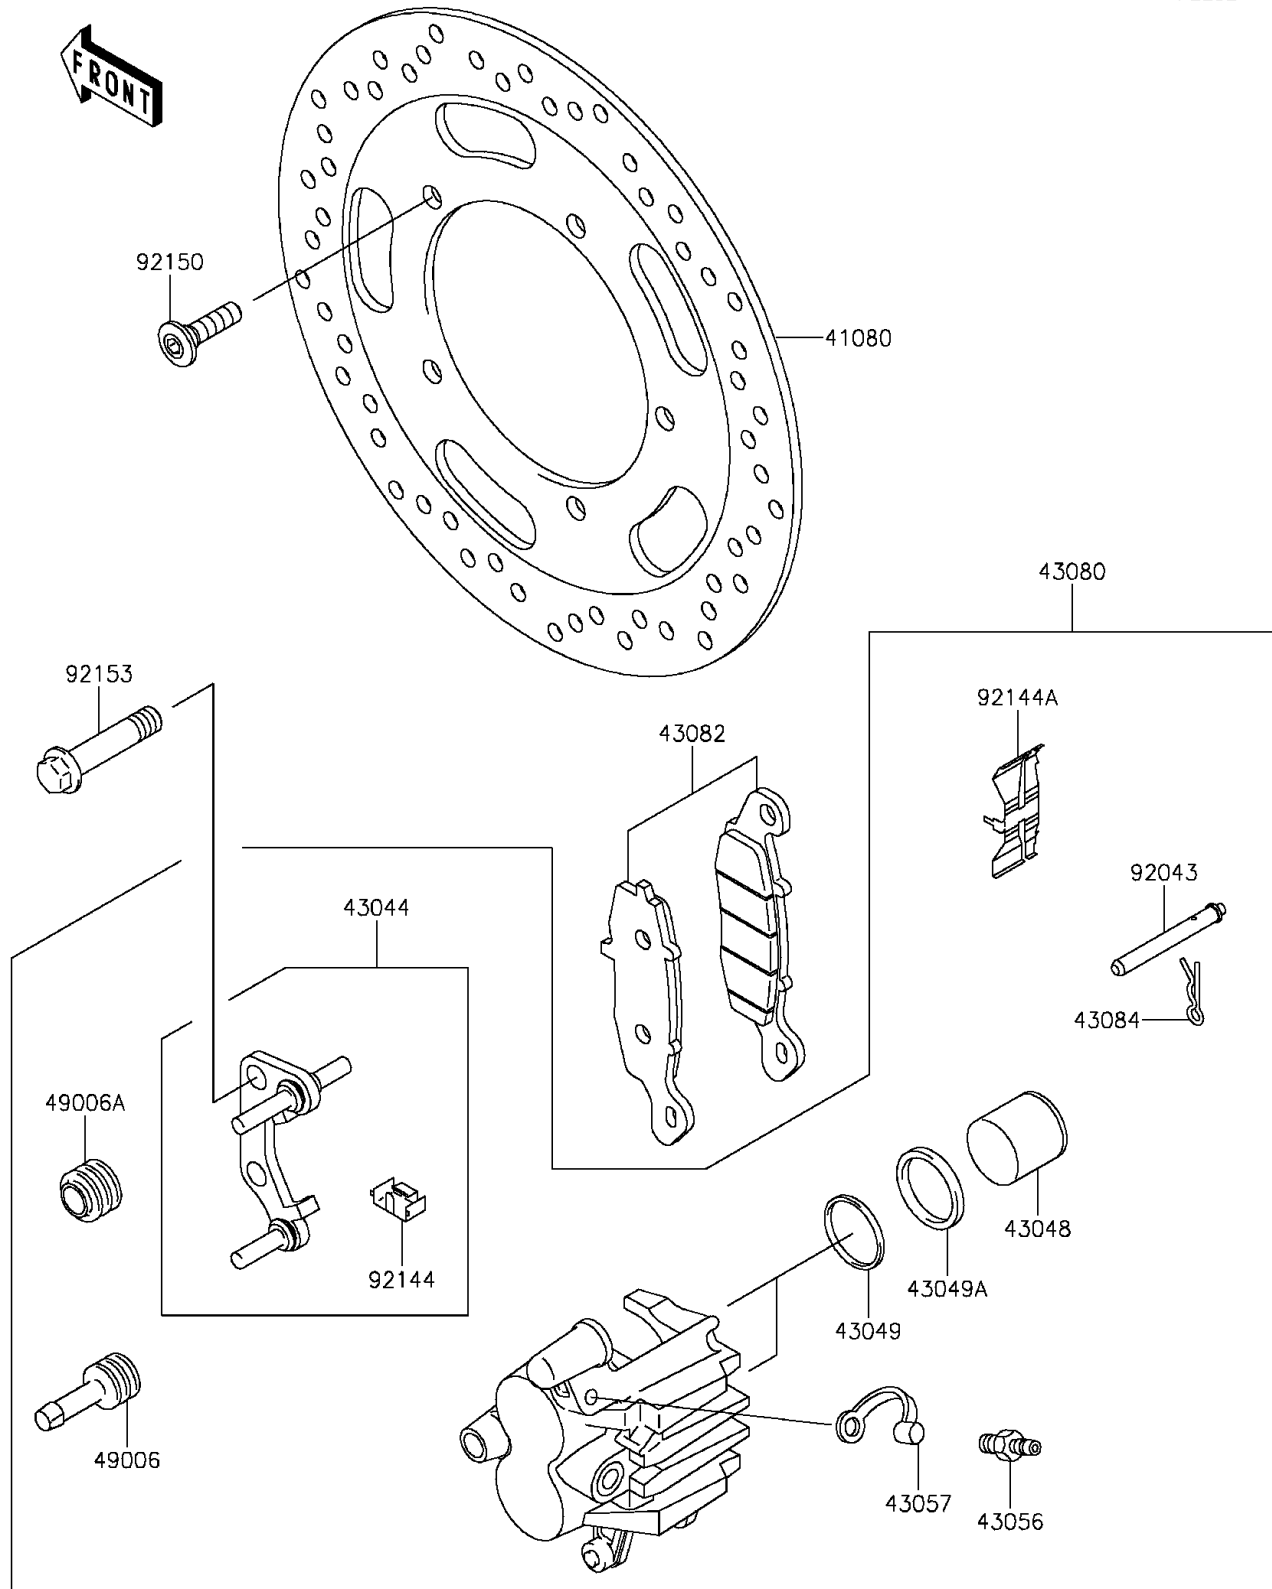

2014 PARTS DIAGRAM

Front Brake

F2292

2014 PARTS LIST

Front Brake

ITEM NAME	PART NUMBER	QUANTITY
DISC,FR,SILVER (Ref # 41080)	41080-0095-CM	1
HOLDER-COMP-CALIPER,FR,LH (Ref # 43044)	43044-1115	1
PISTON-CALIPER (Ref # 43048)	43048-1052	1
PACKING,PISTON (Ref # 43049)	43049-1055	1
PACKING,PISTON SEAL (Ref # 43049A)	43049-1096	1
BREATHER-BRAKE (Ref # 43056)	43056-0007	1
CAP-BREATHER (Ref # 43057)	43057-003	1
CALIPER-SUB-ASSY,FR,LH,BLACK (Ref # 43080)	43080-0076-DJ	1
PAD-ASSY-BRAKE,LH (Ref # 43082)	43082-0009	1
CLAMP,PAD (Ref # 43084)	43084-003	1
BOOT,CALIPER (Ref # 49006)	49006-1054	1
BOOT,CALIPER (Ref # 49006A)	49006-1095	1
PIN,PAD (Ref # 92043)	92043-1489	1
SPRING,STOPPER (Ref # 92144)	92144-1831	1
SPRING,PAD,LH (Ref # 92144A)	92144-1832	1
BOLT,SOCKET,8X30 (Ref # 92150)	92150-1771	1
BOLT,FLANGED,10X47 (Ref # 92153)	92153-0740	1