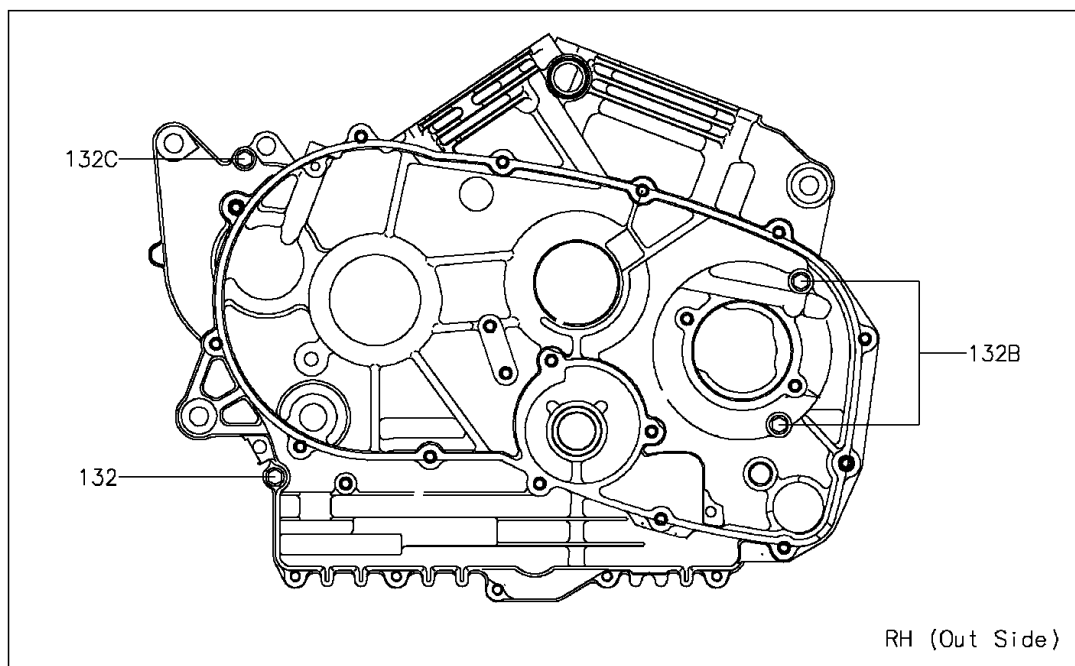

2014 PARTS DIAGRAM

Crankcase Bolt Pattern

E1412

2014 PARTS LIST

Crankcase Bolt Pattern

ITEM NAME	PART NUMBER	QUANTITY
BOLT-FLANGED,10X90 (Ref # 130)	130BB1090	1
BOLT-FLANGED-SMALL,6X30 (Ref # 132)	132BA0630	1
BOLT-FLANGED-SMALL,6X60 (Ref # 132A)	132BA0660	1
BOLT-FLANGED-SMALL,6X70 (Ref # 132B)	132BA0670	1
BOLT-FLANGED-SMALL,6X85 (Ref # 132C)	132BA0685	1