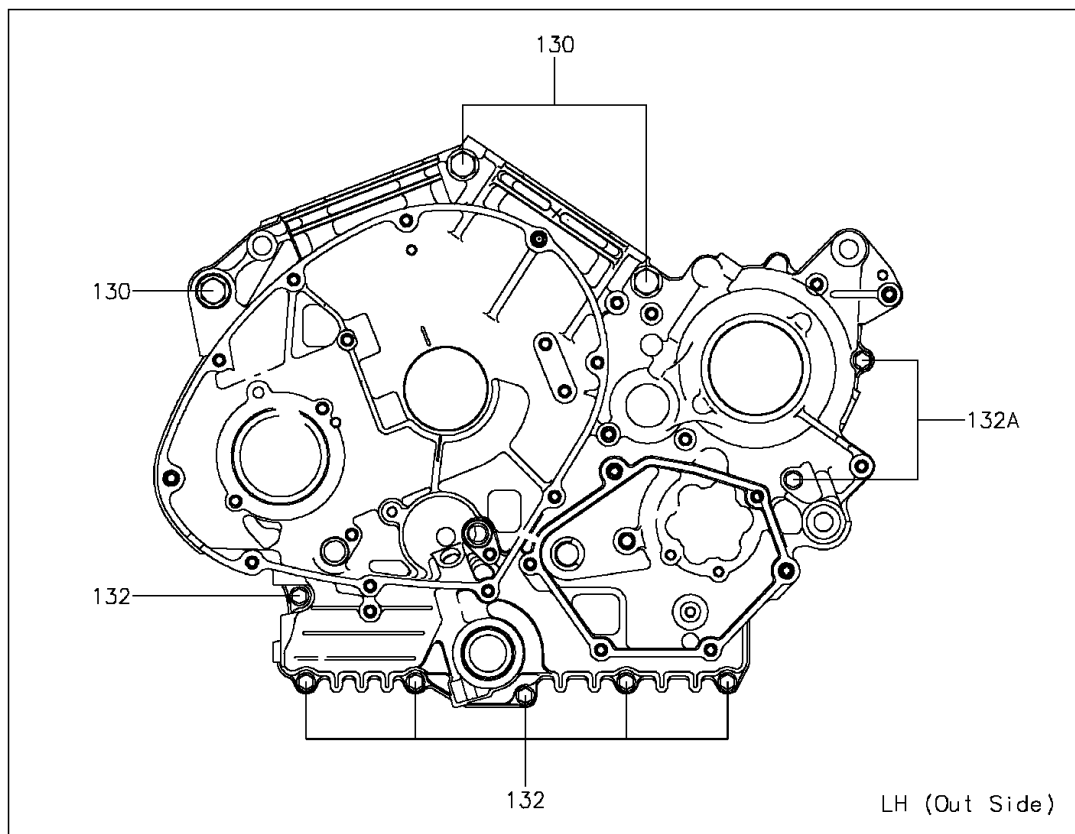

2014 PARTS DIAGRAM

Crankcase Bolt Pattern

E1412

2014 PARTS LIST

Crankcase Bolt Pattern

ITEM NAME	PART NUMBER	QUANTITY
BOLT-FLANGED,10X90 (Ref # 130)	130BB1090	1
BOLT-FLANGED-SMALL,6X30 (Ref # 132)	132BA0630	1
BOLT-FLANGED-SMALL,6X60 (Ref # 132A)	132BA0660	1
BOLT-FLANGED-SMALL,6X70 (Ref # 132B)	132BA0670	1
BOLT-FLANGED-SMALL,6X85 (Ref # 132C)	132BA0685	1