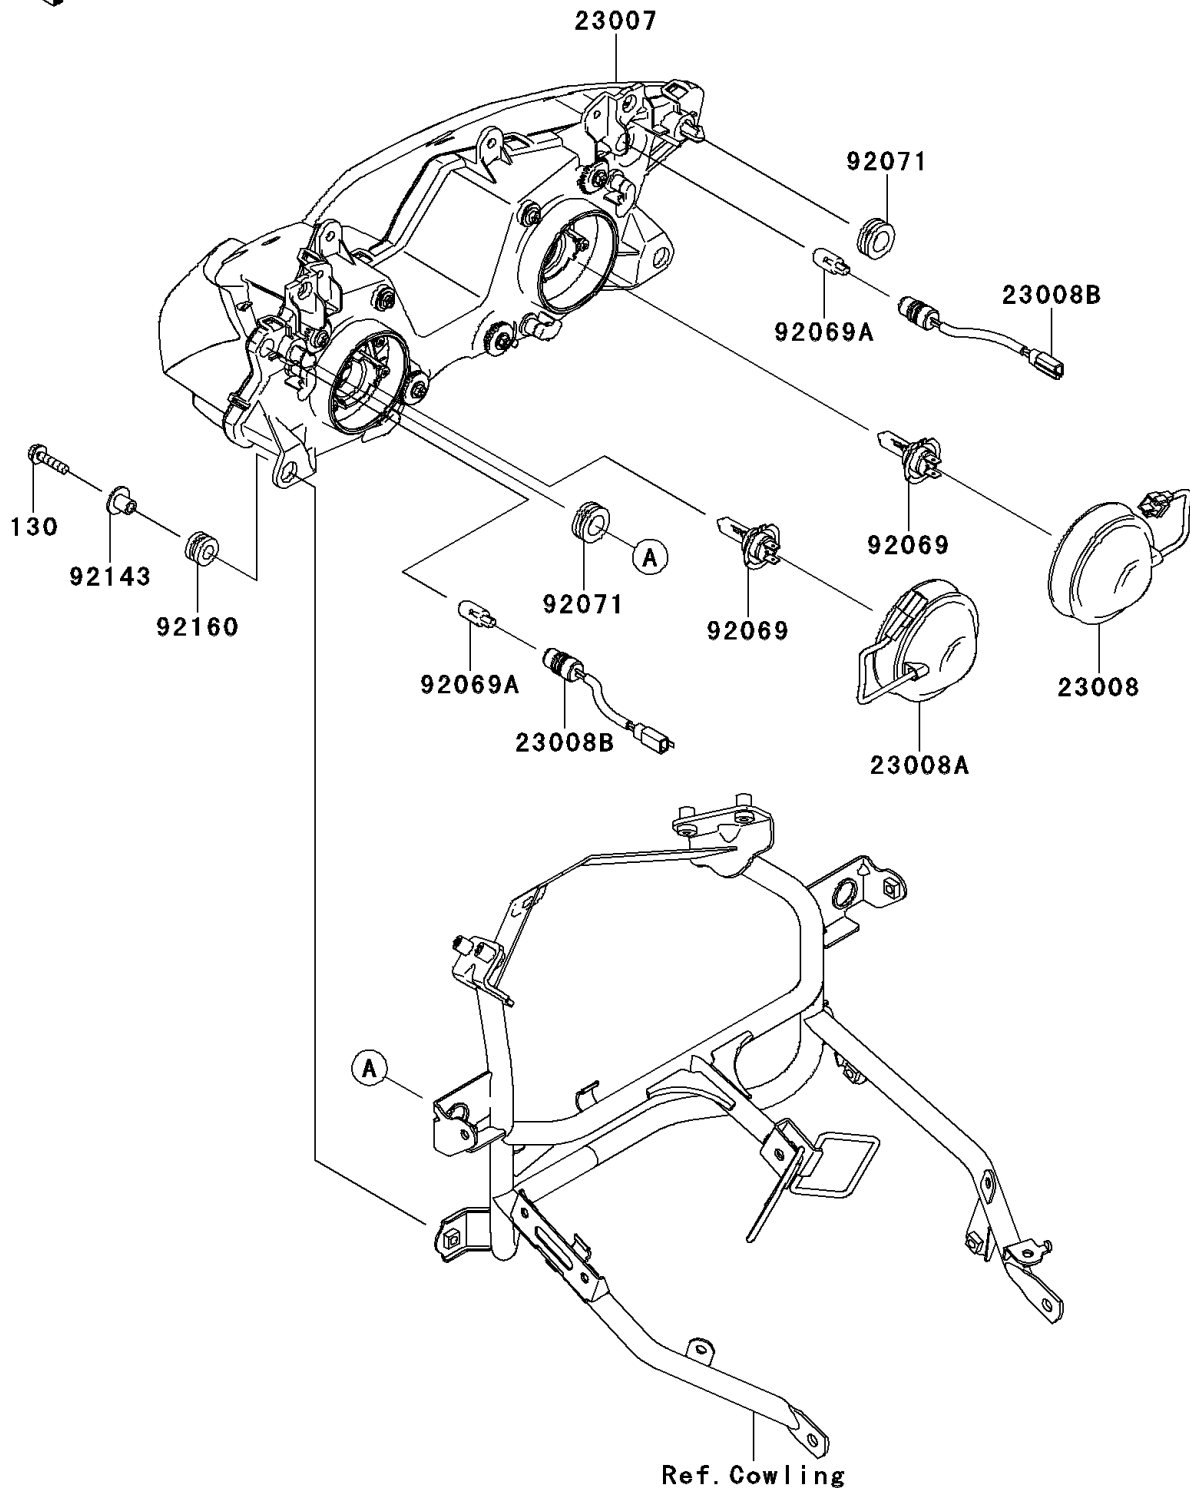

2013 NINJA® 300 PARTS DIAGRAM

Headlight(s)

F2710

2013 NINJA® 300 PARTS LIST

Headlight(s)

ITEM NAME	PART NUMBER	QUANTITY
-----------	-------------	----------