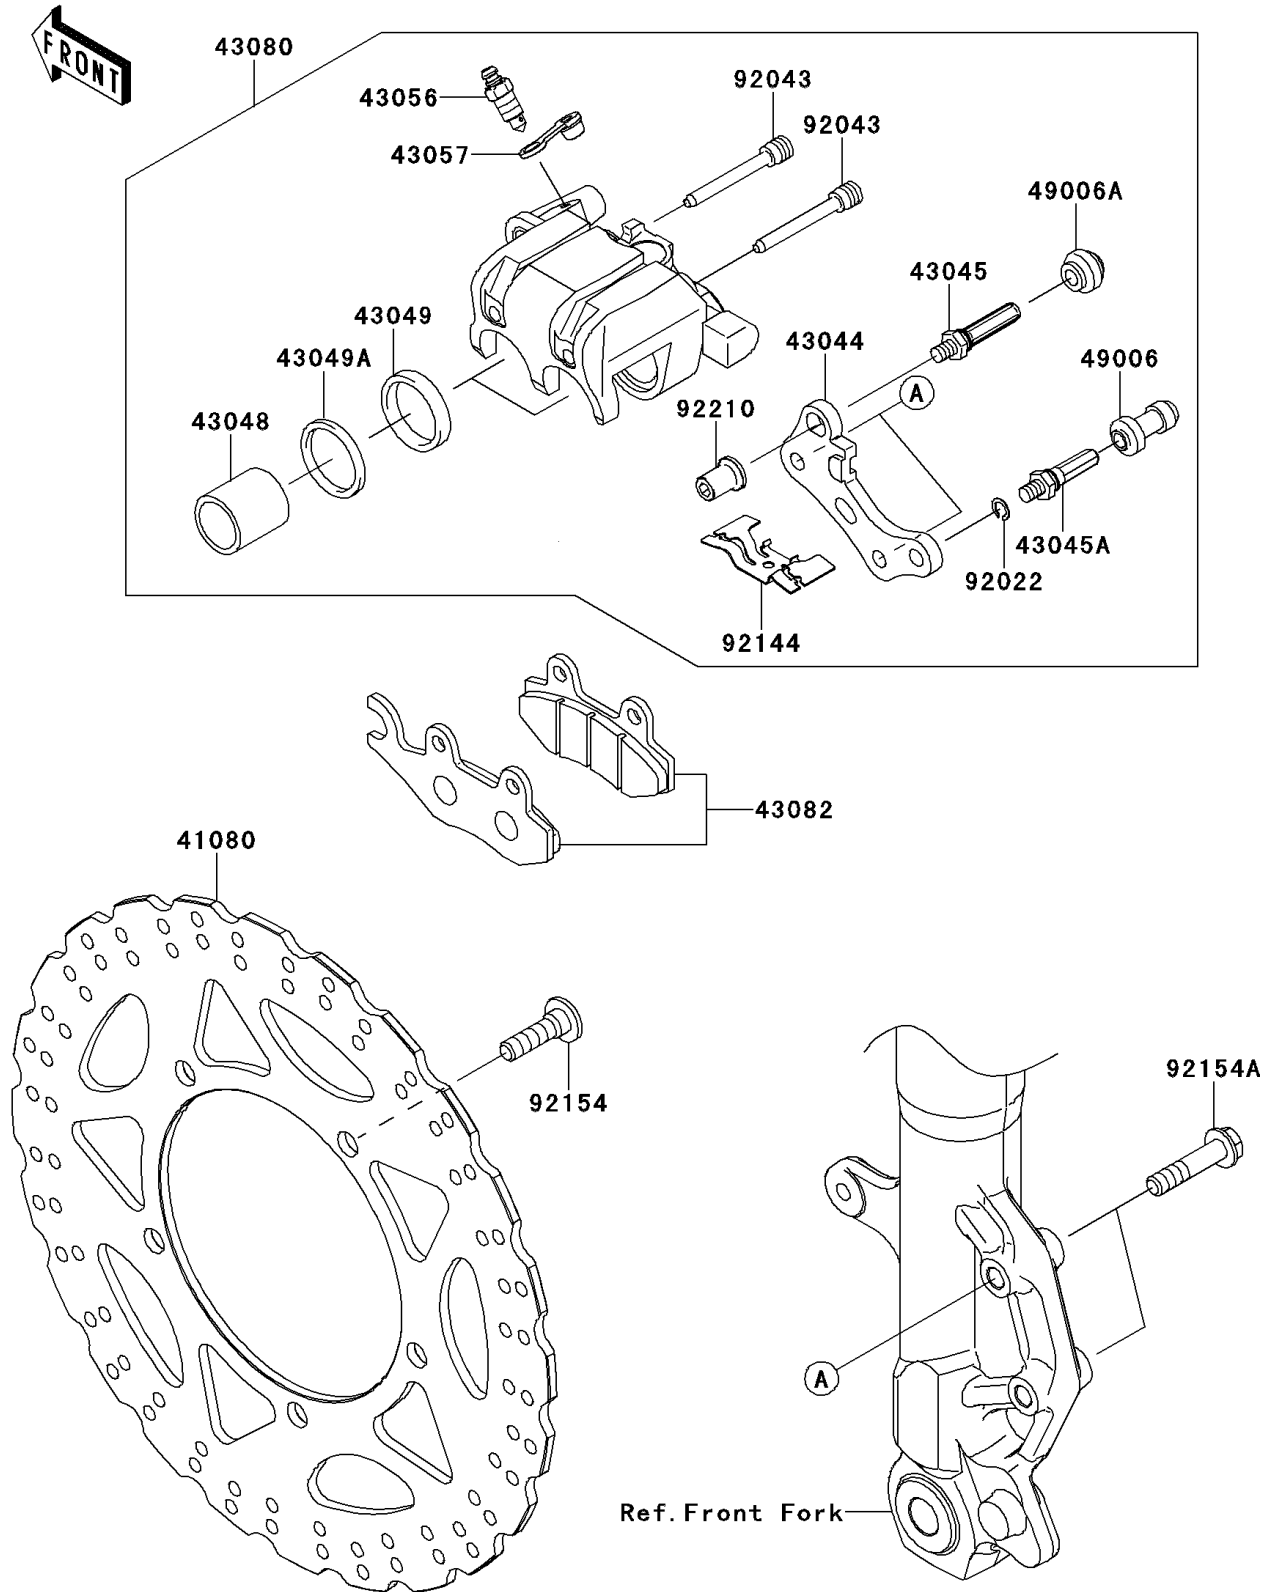

## 2013 NINJA® 300 PARTS DIAGRAM

Front Brake

F2292

## 2013 NINJA® 300 PARTS LIST

Front Brake

ITEM NAME	PART NUMBER	QUANTITY
-----------	-------------	----------