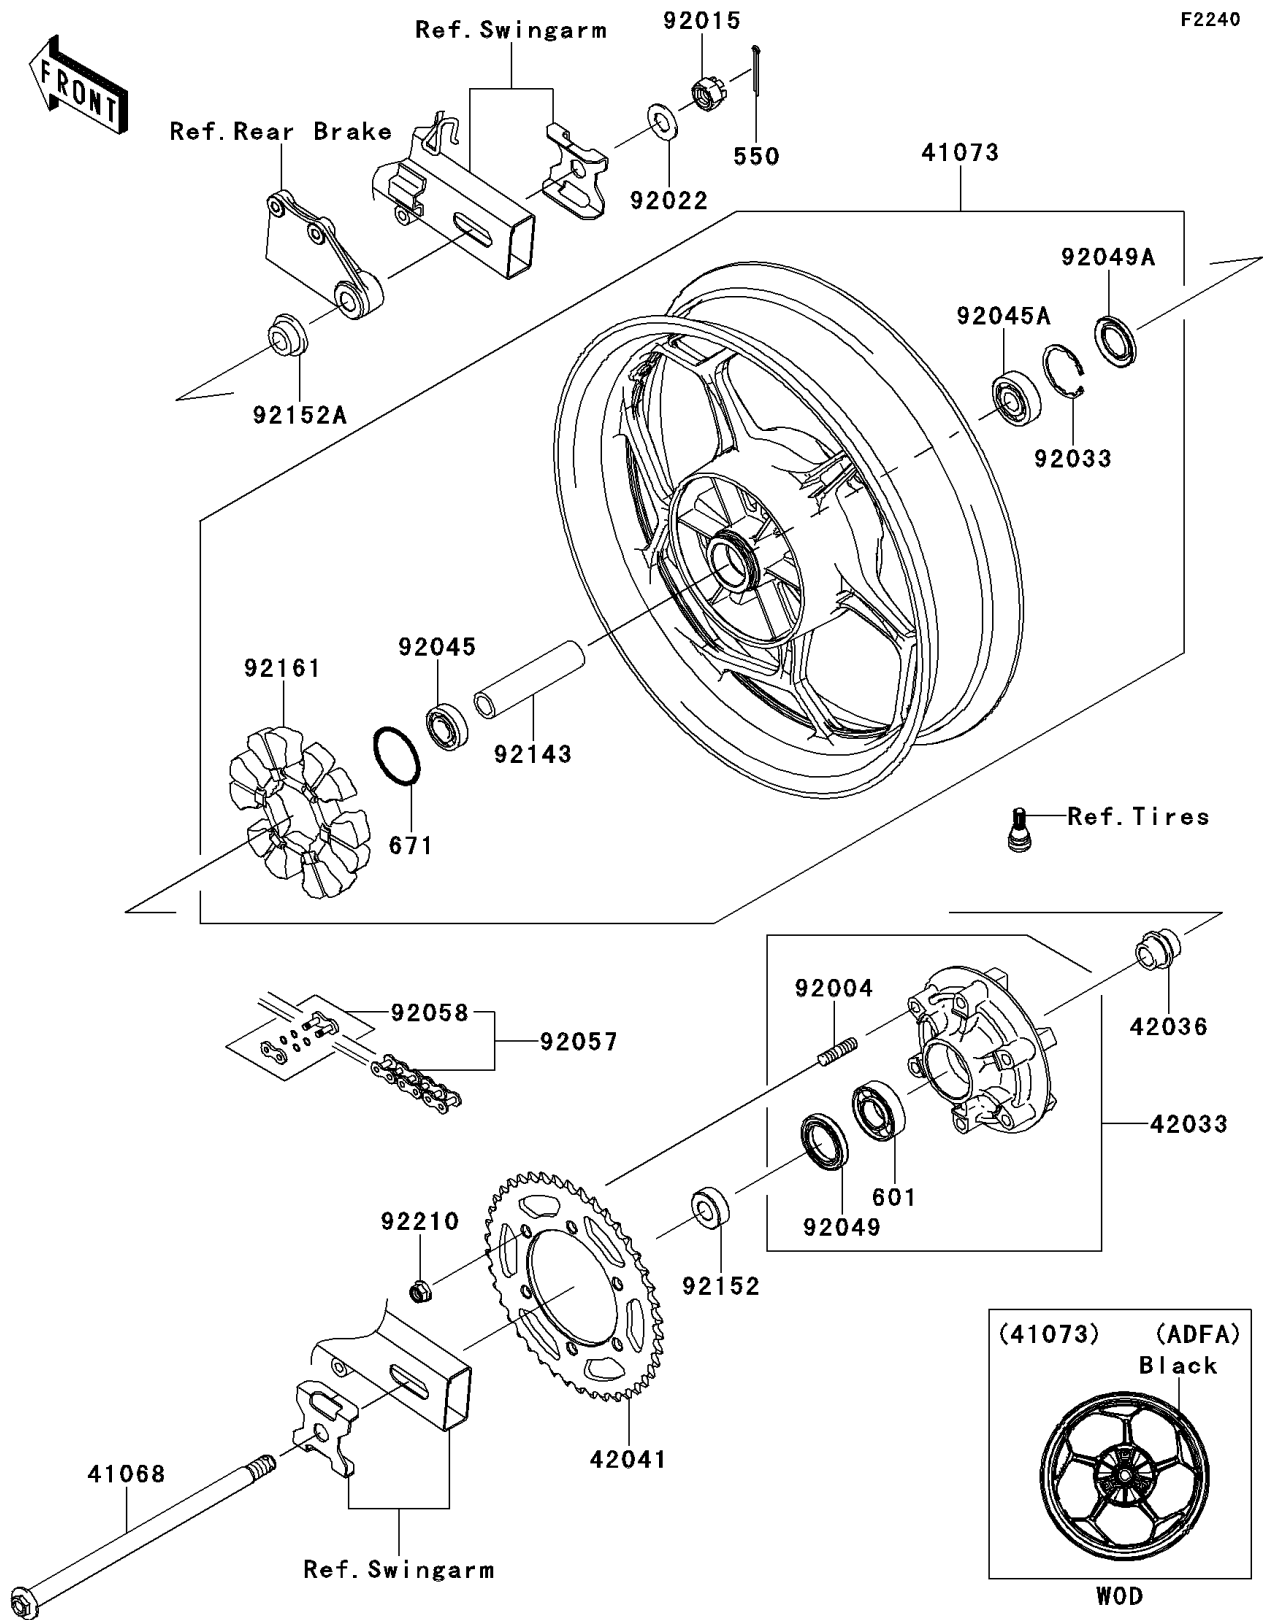

2013 NINJA® 300 PARTS DIAGRAM

Rear Wheel/Chain(ADF)/(ADFA)(CN)

2013 NINJA® 300 PARTS LIST

Rear Wheel/Chain(ADF)/(ADFA)(CN)

ITEM NAME	PART NUMBER	QUANTITY
-----------	-------------	----------