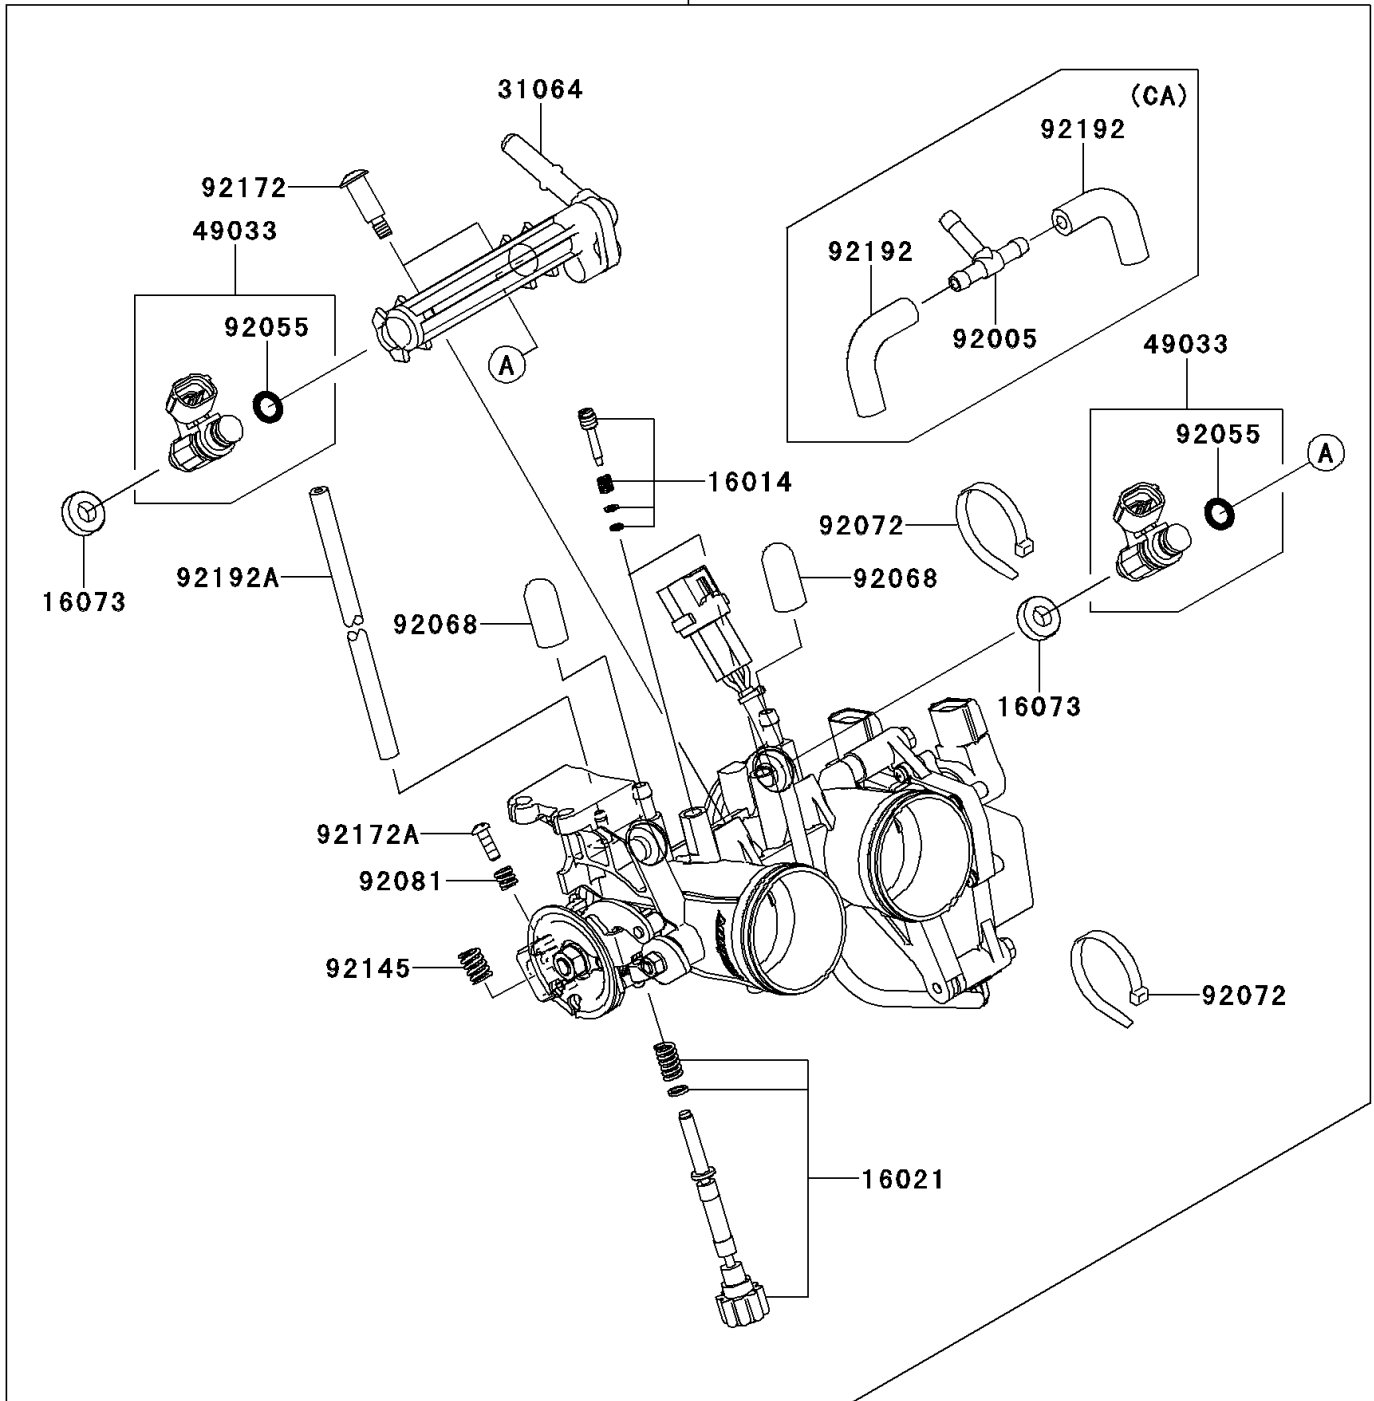

2013 NINJA® 300 PARTS DIAGRAM

Throttle

E1510

16163/A

2013 NINJA® 300 PARTS LIST

Throttle

ITEM NAME	PART NUMBER	QUANTITY
-----------	-------------	----------