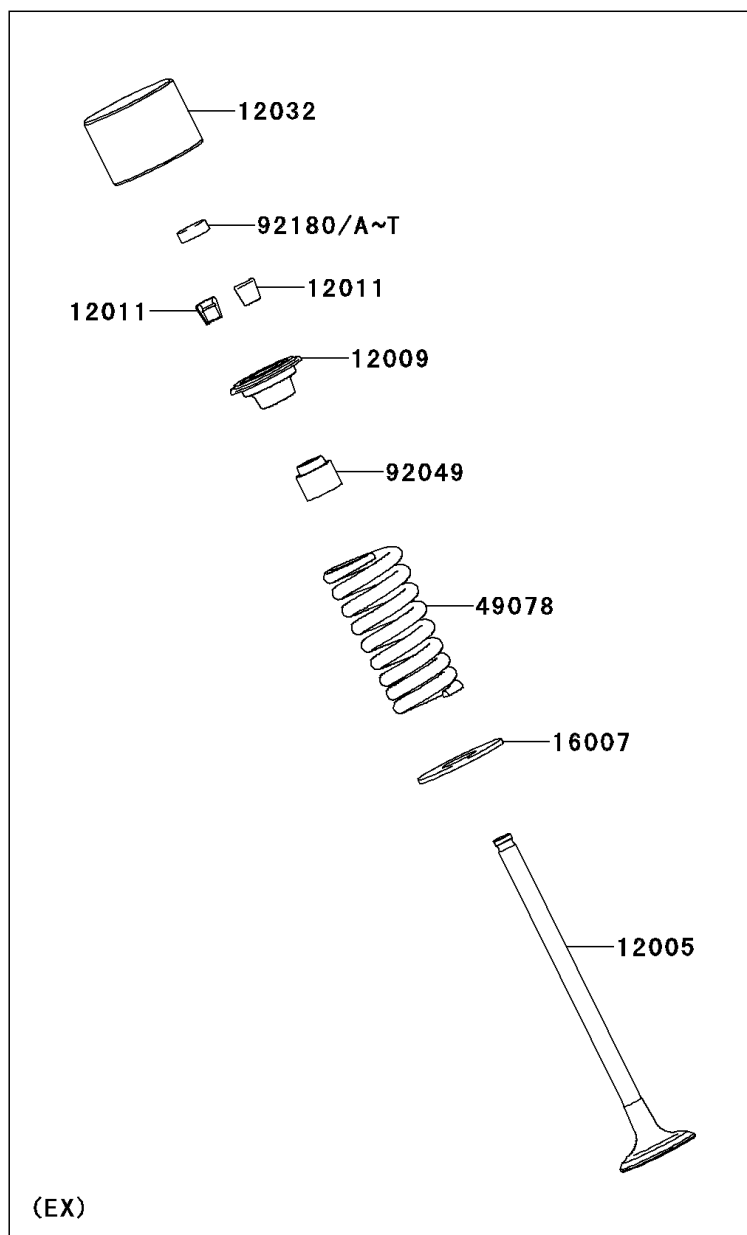

2013 NINJA® 300 PARTS DIAGRAM

Valve(s)

E1210

2013 NINJA® 300 PARTS LIST

Valve(s)

ITEM NAME	PART NUMBER	QUANTITY
-----------	-------------	----------