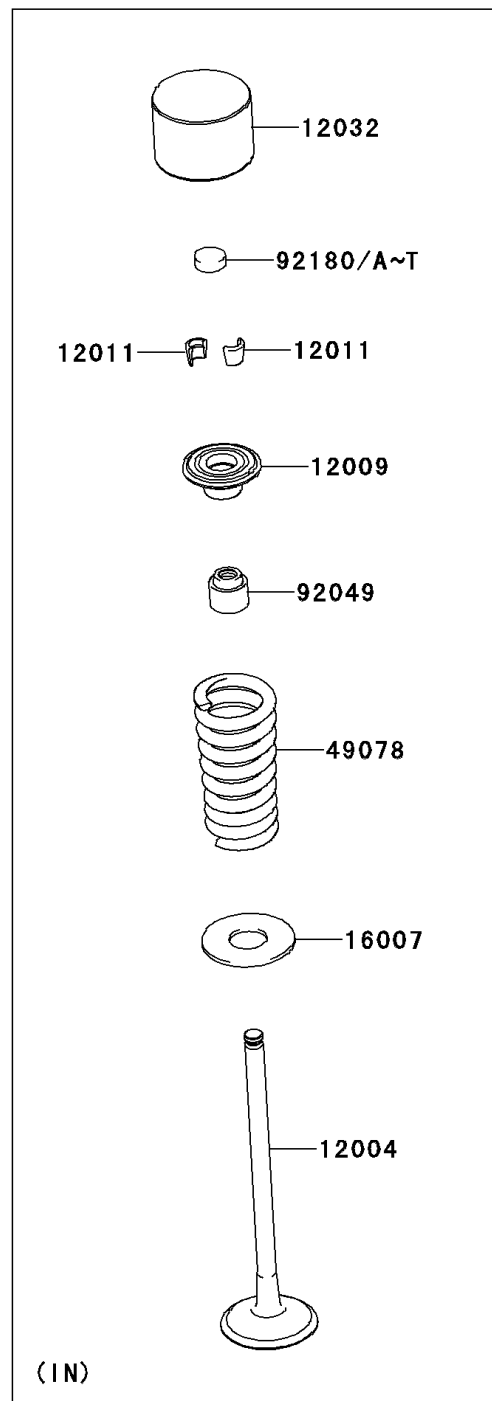

2013 NINJA® 300 PARTS DIAGRAM

Valve(s)

E1210

2013 NINJA® 300 PARTS LIST

Valve(s)

ITEM NAME	PART NUMBER	QUANTITY
-----------	-------------	----------