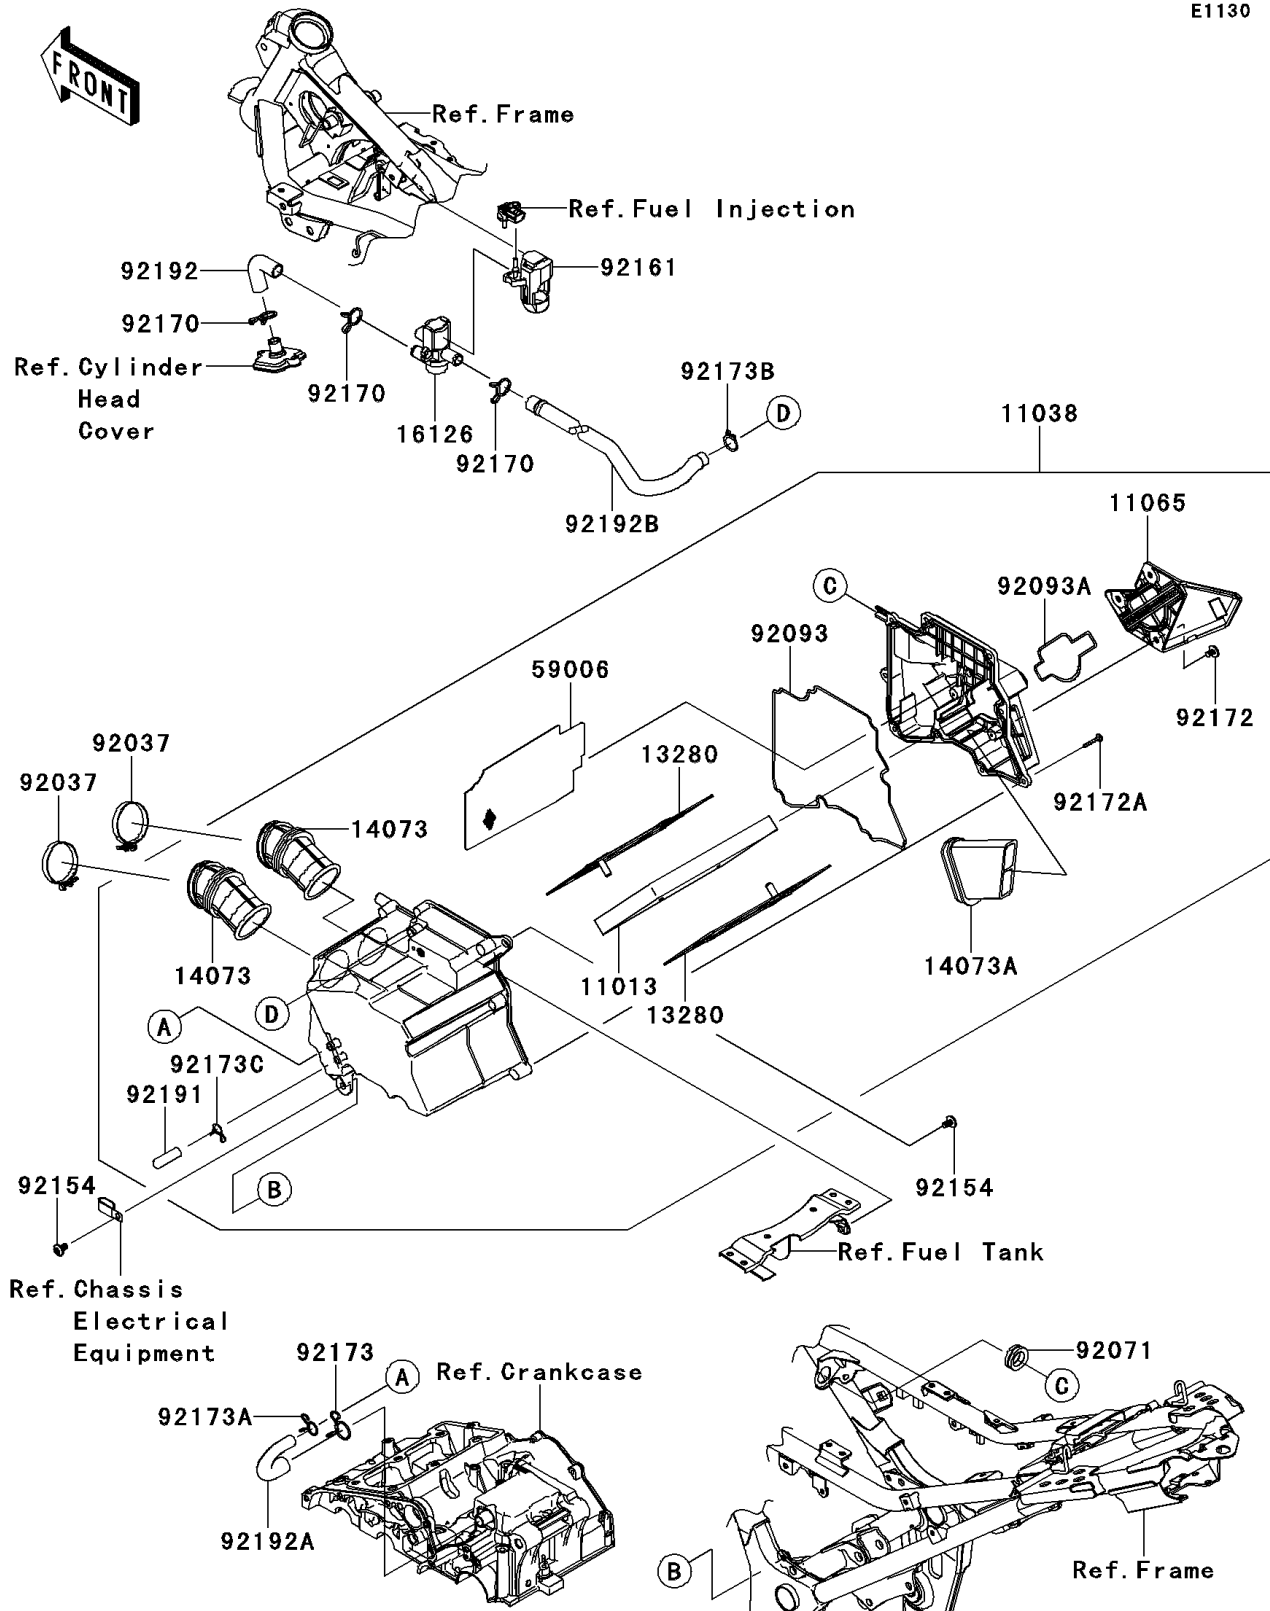

2013 NINJA® 300 PARTS DIAGRAM

Air Cleaner

E1130

2013 NINJA® 300 PARTS LIST

Air Cleaner

ITEM NAME	PART NUMBER	QUANTITY
-----------	-------------	----------