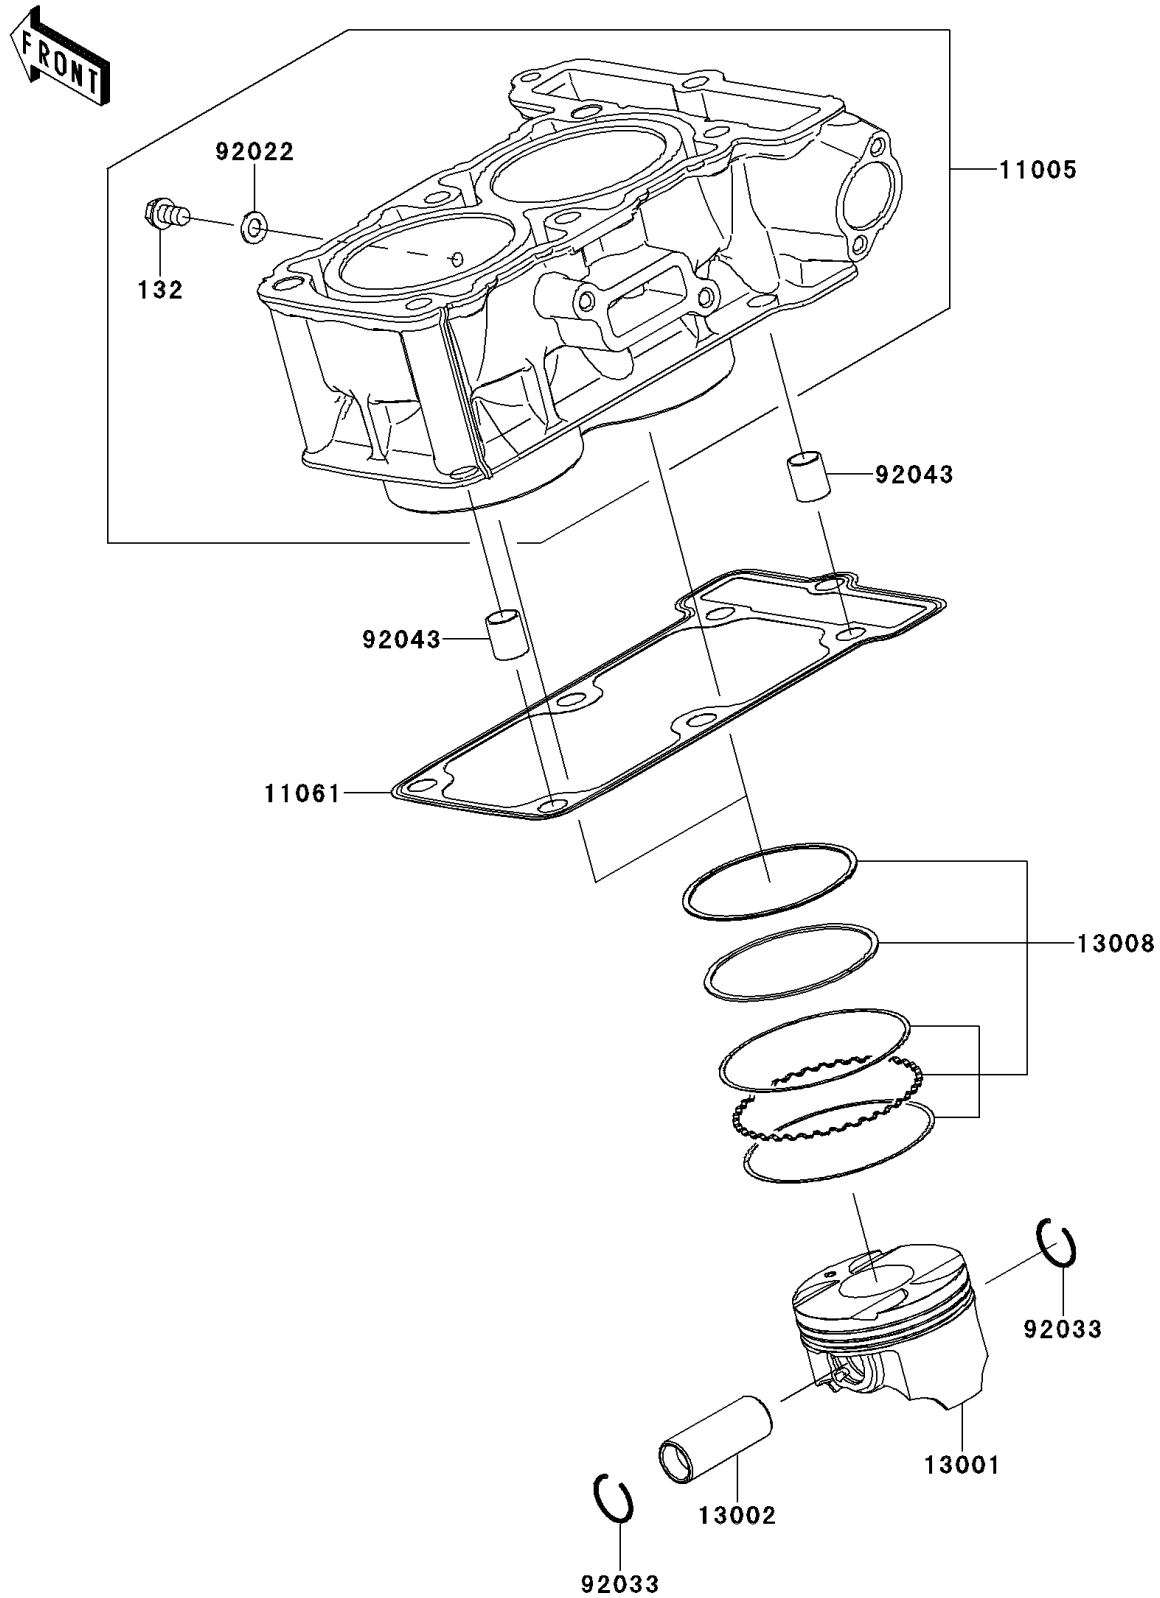

2013 NINJA® 300 PARTS DIAGRAM

Cylinder/Piston(s)

E1120

2013 NINJA® 300 PARTS LIST

Cylinder/Piston(s)

| ITEM NAME | PART NUMBER | QUANTITY |
|-----------|-------------|----------|
|-----------|-------------|----------|