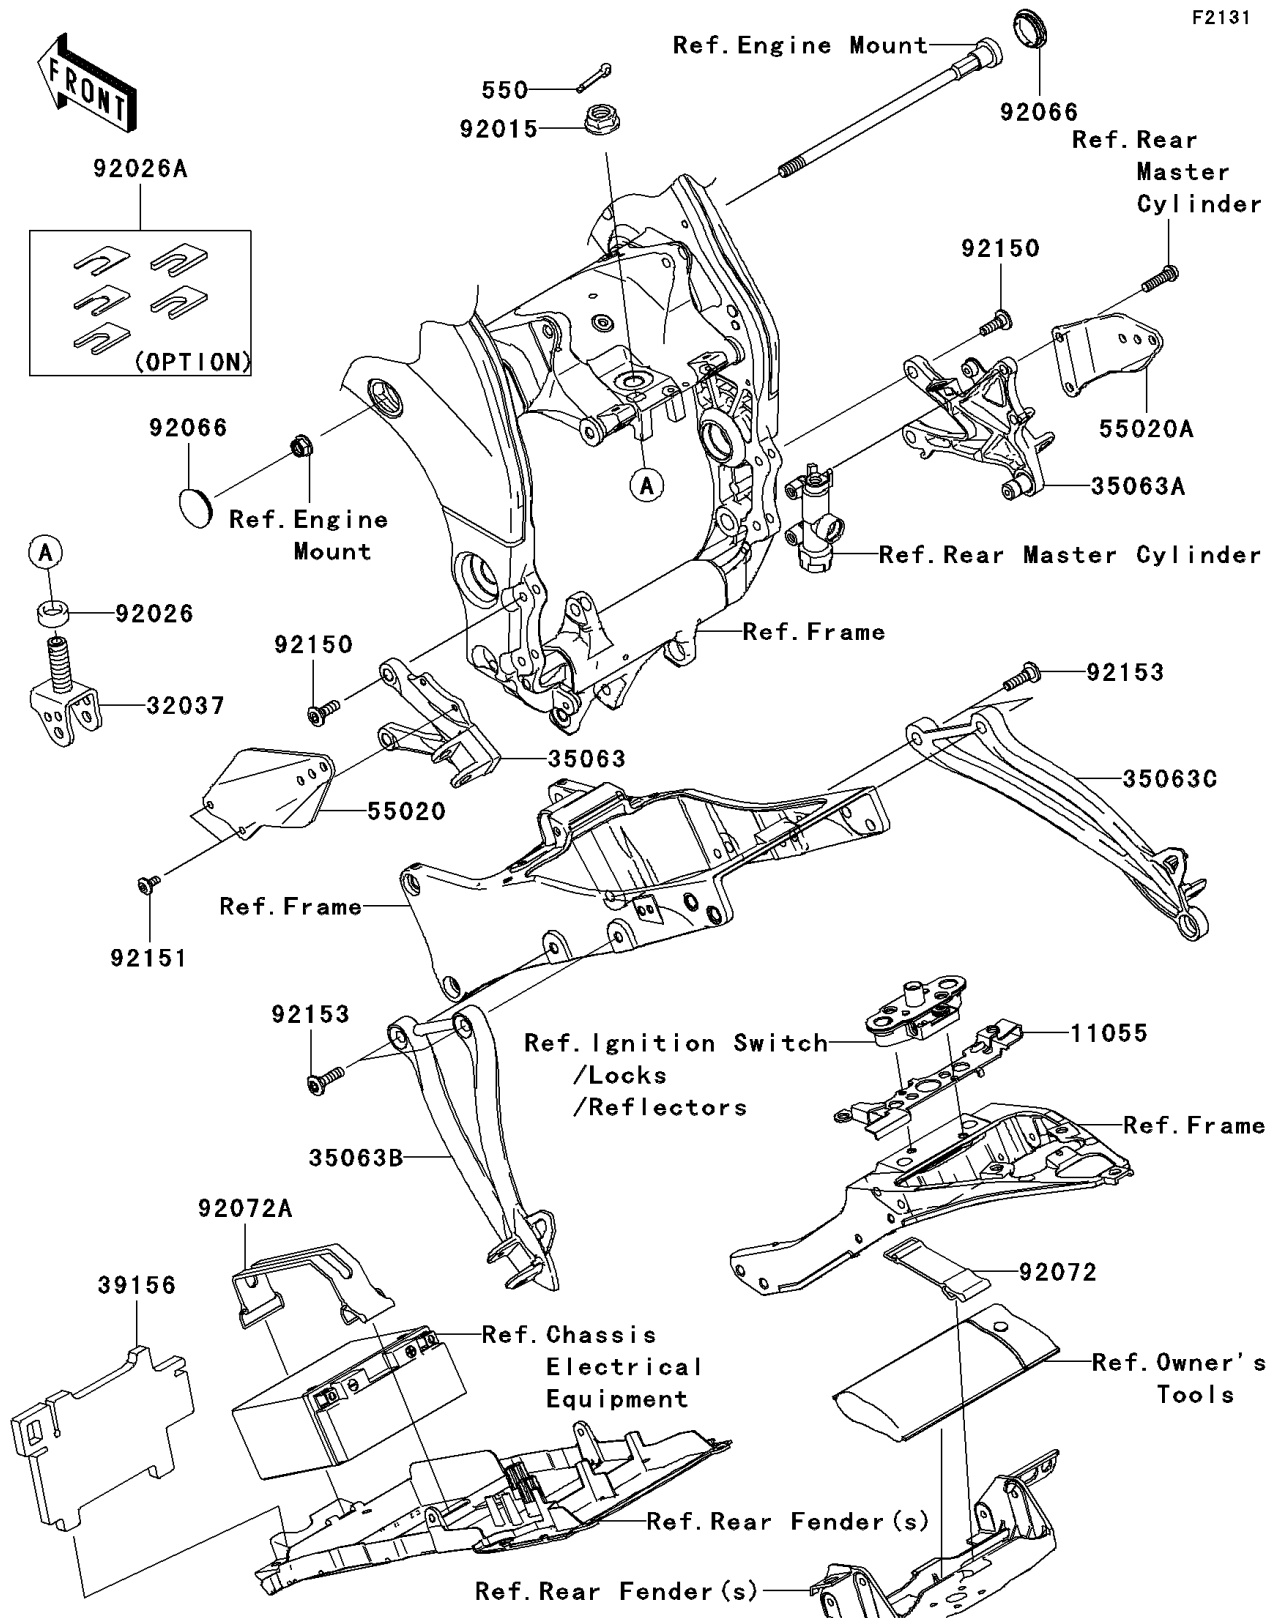

## 2008 NINJA® ZX™-10R PARTS DIAGRAM

Frame Fittings

## 2008 NINJA® ZX™-10R PARTS LIST

### Frame Fittings

ITEM NAME	PART NUMBER	QUANTITY
PIN-COTTER,3X25 (Ref # 550)	550S3025	1
BRACKET,HELMET HOLDER (Ref # 11055)	11055-1011	1
BRACKET-SHOCKABSORBER (Ref # 32037)	32037-0013	1
STAY,FR,LH,F.S.BLACK (Ref # 35063)	35063-0226-11E	1
STAY,FR,RH,F.S.BLACK (Ref # 35063A)	35063-0227-11E	1
STAY,RR,LH,F.S.BLACK (Ref # 35063B)	35063-0444-11E	1
STAY,RR,RH,F.S.BLACK (Ref # 35063C)	35063-0445-11E	1
PAD,BATTERY (Ref # 39156)	39156-0443	1
GUARD,FRONT STEP STAY,LH (Ref # 55020)	55020-0414	1
GUARD,FRONT STEP STAY,RH (Ref # 55020A)	55020-0415	1
NUT,FLANGED,16MM (Ref # 92015)	92015-1881	1
SPACER,16.5X26X10 (Ref # 92026)	92026-0129	1
SPACER,SET (Ref # 92026A)	92026-1586	1
PLUG (Ref # 92066)	92066-0120	1
BAND,TOOL (Ref # 92072)	92072-1176	1
BAND,L=168 (Ref # 92072A)	92072-1306	1
BOLT,8X25 (Ref # 92150)	92150-1845	1
BOLT,SOCKET,6X14 (Ref # 92151)	92151-1654	1
BOLT,SOCKET,8X30 (Ref # 92153)	92153-1630	1