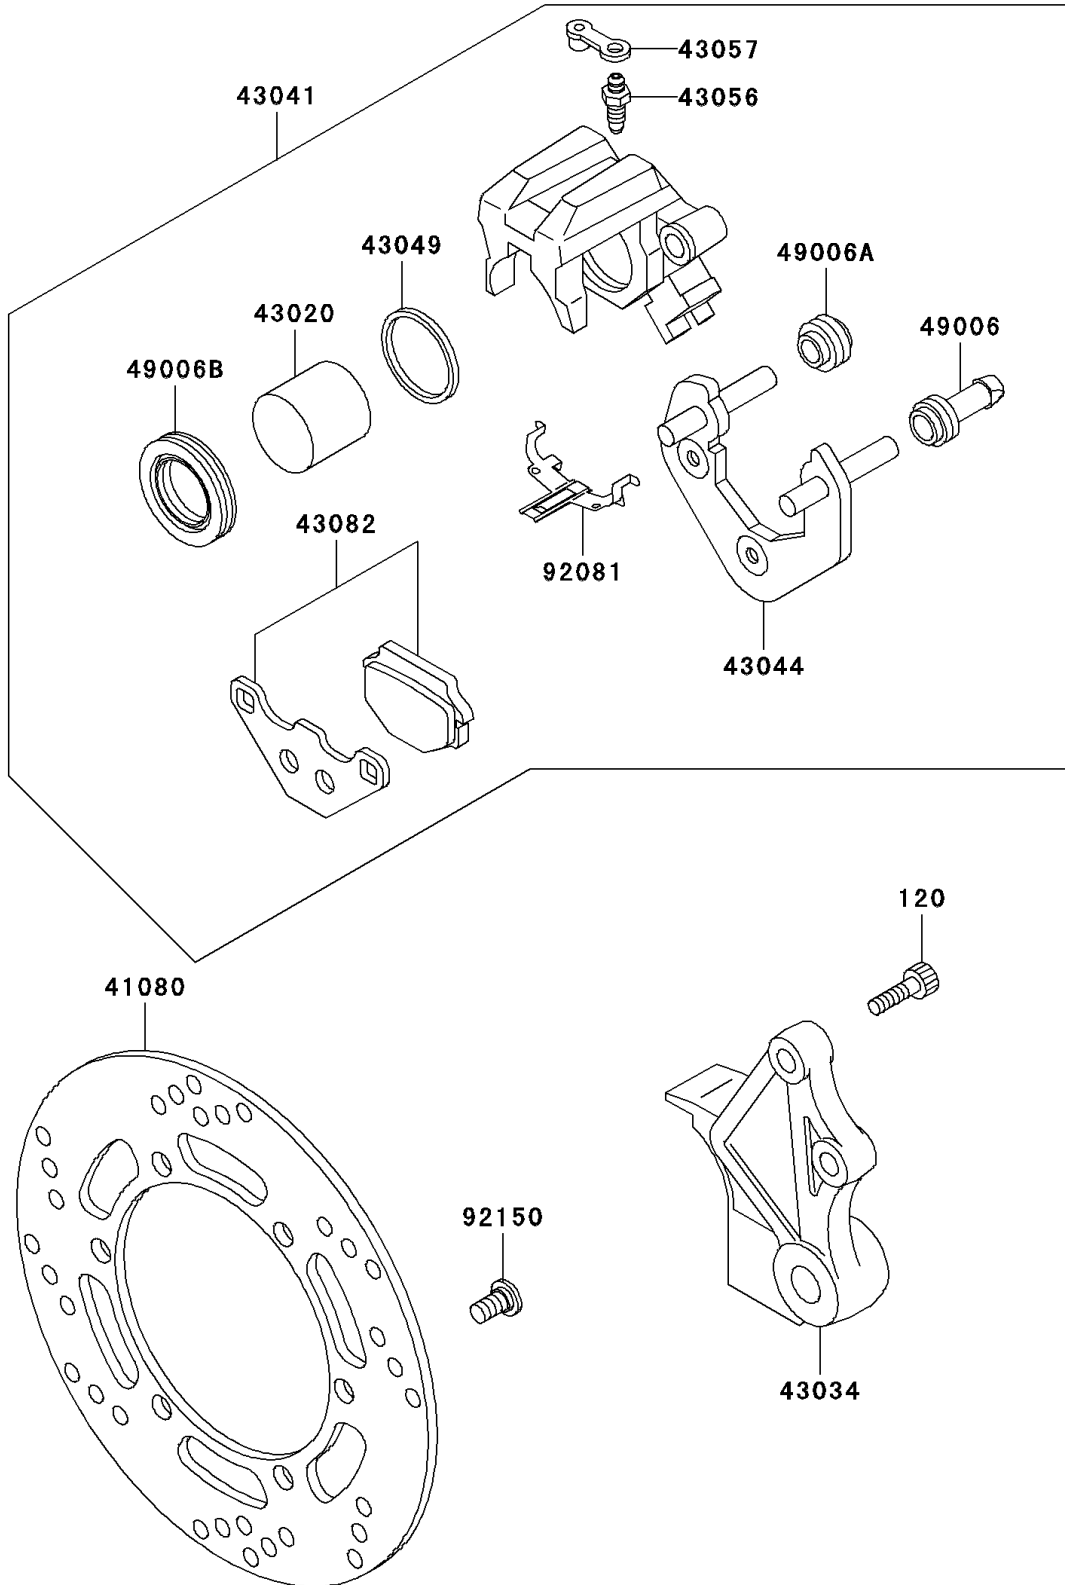

1996 KLR™650 PARTS DIAGRAM

Rear Brake

F2294

1996 KLR™650 PARTS LIST

Rear Brake

ITEM NAME	PART NUMBER	QUANTITY
BOLT-SOCKET (Ref # 120)	120P0816	1
DISC,RR (Ref # 41080)	41080-1179	1
PISTON-COMP-BRAKE (Ref # 43020)	43020-1082	1
HOLDER-BRAKE,REAR CALIPER (Ref # 43034)	43034-1135	1
CALIPER-ASSY,RR (Ref # 43041)	43041-1378	1
HOLDER-COMP-CALIPER,RR (Ref # 43044)	43044-1075	1
PACKING,PISTON SEAL (Ref # 43049)	43049-1026	1
BREATHER-BRAKE (Ref # 43056)	43056-1054	1
CAP-BREATHER (Ref # 43057)	43057-003	1
PAD-ASSY-BRAKE (Ref # 43082)	43082-1096	1
BOOT,CALIPER (Ref # 49006)	49006-1054	1
BOOT,CALIPER (Ref # 49006A)	49006-1055	1
BOOT,PISTON (Ref # 49006B)	49006-1091	1
SPRING,PAD (Ref # 92081)	92081-1341	1
BOLT,DISC PLATE,8X15 (Ref # 92150)	92150-1852	1