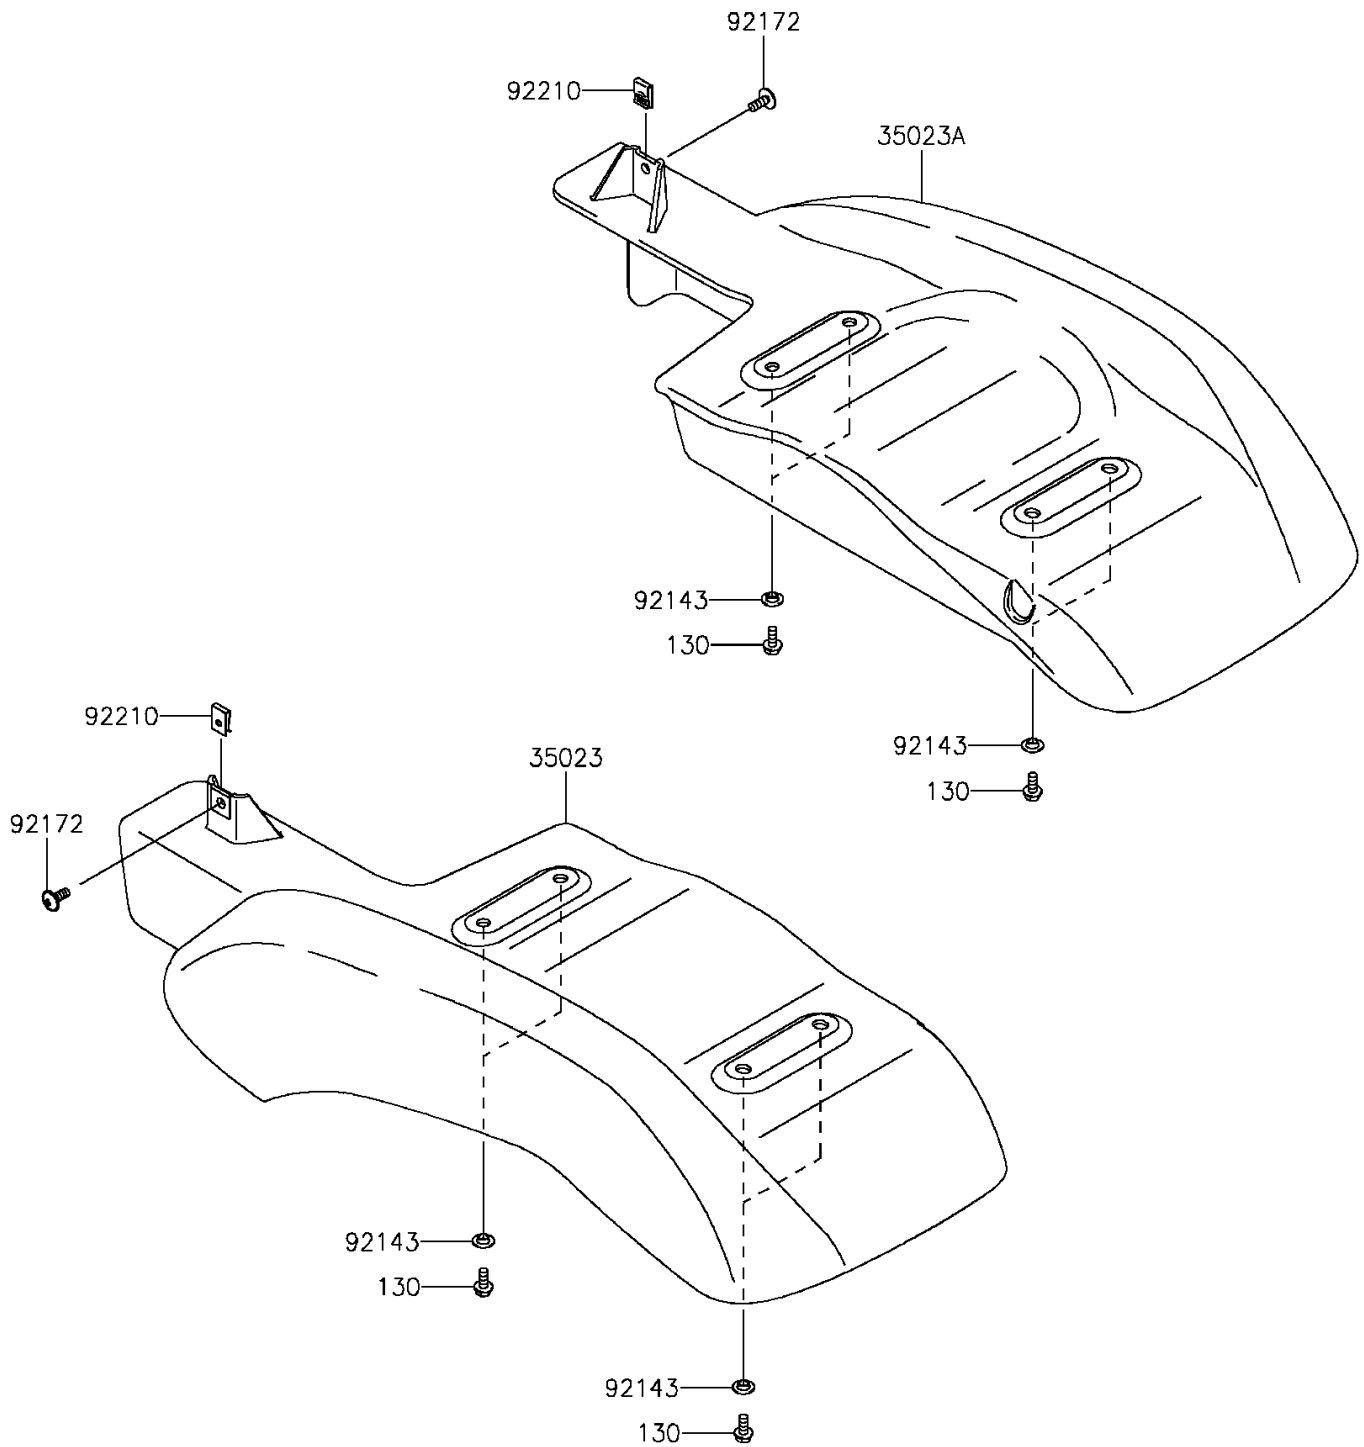

## 2016 Mule™ 610 4x4 SE PARTS DIAGRAM

Rear Fender(s)

F2172

## 2016 Mule™ 610 4x4 SE PARTS LIST

Rear Fender(s)

ITEM NAME	PART NUMBER	QUANTITY
BOLT-FLANGED,6X14 (Ref # 130)	130BB0614	1
FENDER-REAR,LH,F.BLACK (Ref # 35023)	35023-0045-6Z	1
FENDER-REAR,RH,F.BLACK (Ref # 35023A)	35023-0046-6Z	1
COLLAR (Ref # 92143)	92143-1087	1
SCREW,TAPPING,6X20 (Ref # 92172)	92172-0488	1
NUT,LEAF SPRING,6MM (Ref # 92210)	92210-0624	1