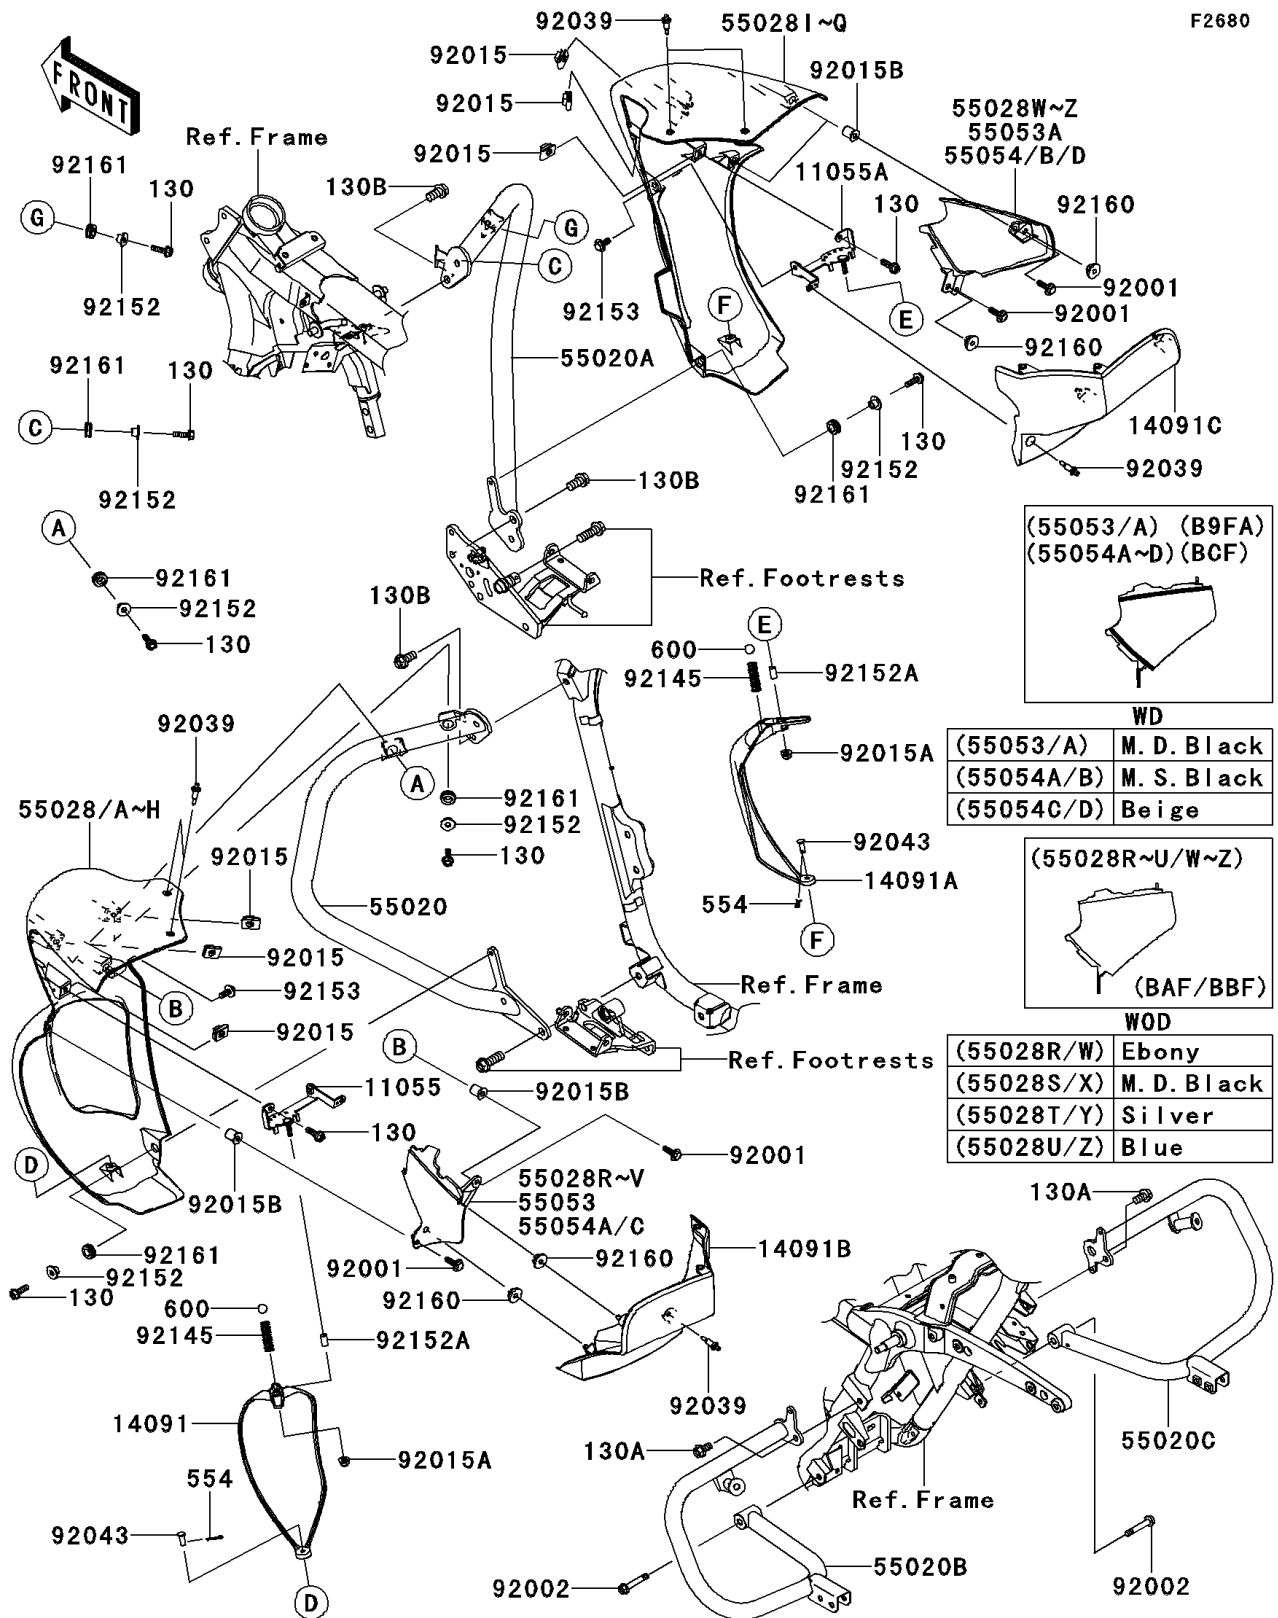

2009 PARTS DIAGRAM

Guard(s)

F2680

(55053/A) (B9FA)
(55054A~D) (BCF)

WD

(55053/A)	M. D. Black
(55054A/B)	M. S. Black
(55054C/D)	Beige

(55028R~U/W~Z)

(BAF/BBF)

WOD

(55028R/W)	Ebony
(55028S/X)	M. D. Black
(55028T/Y)	Silver
(55028U/Z)	Blue

2009 PARTS LIST

Guard(s)

ITEM NAME	PART NUMBER	QUANTITY
BRACKET,VENTILATION,LH,UPP (Ref # 11055)	11055-0687	1
BRACKET,VENTILATION,RH,UPP (Ref # 11055A)	11055-0688	1
COVER,VENTILATION,LH,F.BLACK (Ref # 14091)	14091-1618-6Z	1
COVER,VENTILATION,RH,F.BLACK (Ref # 14091A)	14091-1619-6Z	1
COVER,LH (Ref # 14091B)	14091-1787	1
COVER,RH (Ref # 14091C)	14091-1788	1
GUARD,FR,LH (Ref # 55020)	55020-0512	1
GUARD,FR,RH (Ref # 55020A)	55020-0513	1
GUARD,RR,LH (Ref # 55020B)	55020-0535	1
GUARD,RR,RH (Ref # 55020C)	55020-0536	1
COWLING,LEG SHIELD,OUT,LH,RED (Ref # 55028D)	55028-0220-25T	1
COWLING,LEG SHIELD,OUT,RH,RED (Ref # 55028M)	55028-0221-25T	1
COWLING,LEG SHIELD,INN,LH,RED (Ref # 55028V)	55028-0222-25T	1
BOLT-FLANGED,6X20 (Ref # 130)	130BA0620	1
BOLT-FLANGED,8X16 (Ref # 130A)	130BA0816	1
BOLT-FLANGED,10X20 (Ref # 130B)	130BC1020	1
PIN-SNAP (Ref # 554)	554DA0600	1
BALL-STEEL,1/4" (Ref # 600)	600A0800	1
COWLING,LEG SHIELD,INN,RH,RED (Ref # 55054)	55028-0223-25T	1
BOLT,WP,6X20 (Ref # 92001)	92001-1460	1
BOLT,FLANGED,8X47 (Ref # 92002)	92002-1850	1
NUT,6MM (Ref # 92015)	92015-1602	1
NUT,LOCK,FLANGED,6MM (Ref # 92015A)	92015-1675	1
NUT (Ref # 92015B)	92015-1700	1
RIVET (Ref # 92039)	92039-1283	1
PIN,6X11 (Ref # 92043)	92043-092	1
SPRING (Ref # 92145)	92145-1319	1
COLLAR (Ref # 92152)	92152-0295	1
COLLAR,6.2X7.8X14 (Ref # 92152A)	92152-0771	1

2009 PARTS LIST

Guard(s)

ITEM NAME	PART NUMBER	QUANTITY
BOLT,6X16 (Ref # 92153)	92153-1215	1
DAMPER (Ref # 92160)	92160-1613	1
DAMPER (Ref # 92161)	92161-0266	1