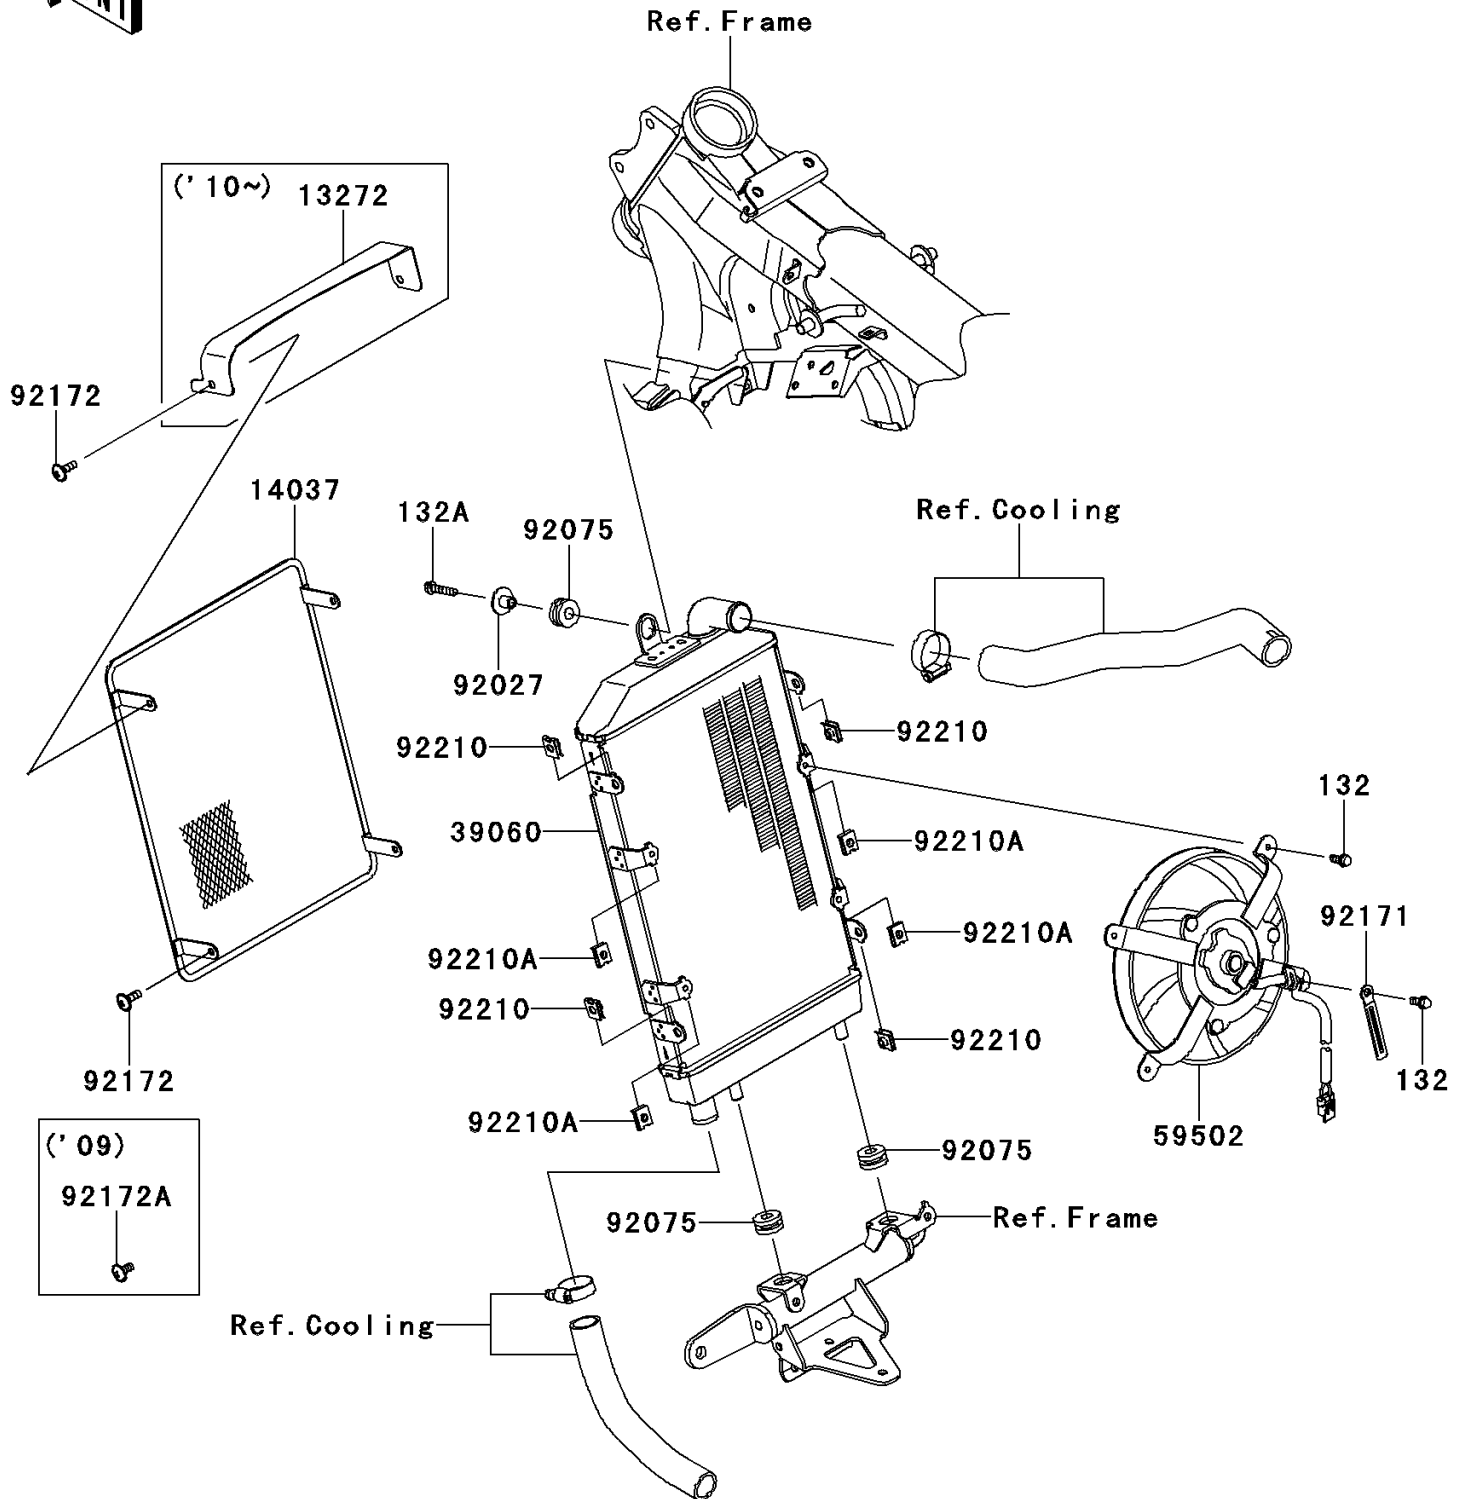

2009 PARTS DIAGRAM

Radiator(B9F-BBF)

E3032

2009 PARTS LIST

Radiator(B9F-BBF)

ITEM NAME	PART NUMBER	QUANTITY
BOLT-FLANGED-SMALL,6X14 (Ref # 132)	132BB0614	1
BOLT-FLANGED-SMALL,6X20 (Ref # 132A)	132BB0620	1
SCREEN,INNER (Ref # 14037)	14037-0014	1
RADIATOR (Ref # 39060)	39060-0059	1
FAN-ASSY (Ref # 59502)	59502-0040	1
COLLAR,L=13.1,BLACK (Ref # 92027)	92027-1450	1
DAMPER (Ref # 92075)	92075-1690	1
CLAMP (Ref # 92171)	92171-0791	1
SCREW,6X10 (Ref # 92172A)	92172-0005	1
NUT (Ref # 92210)	92210-1125	1
NUT (Ref # 92210A)	92210-1323	1