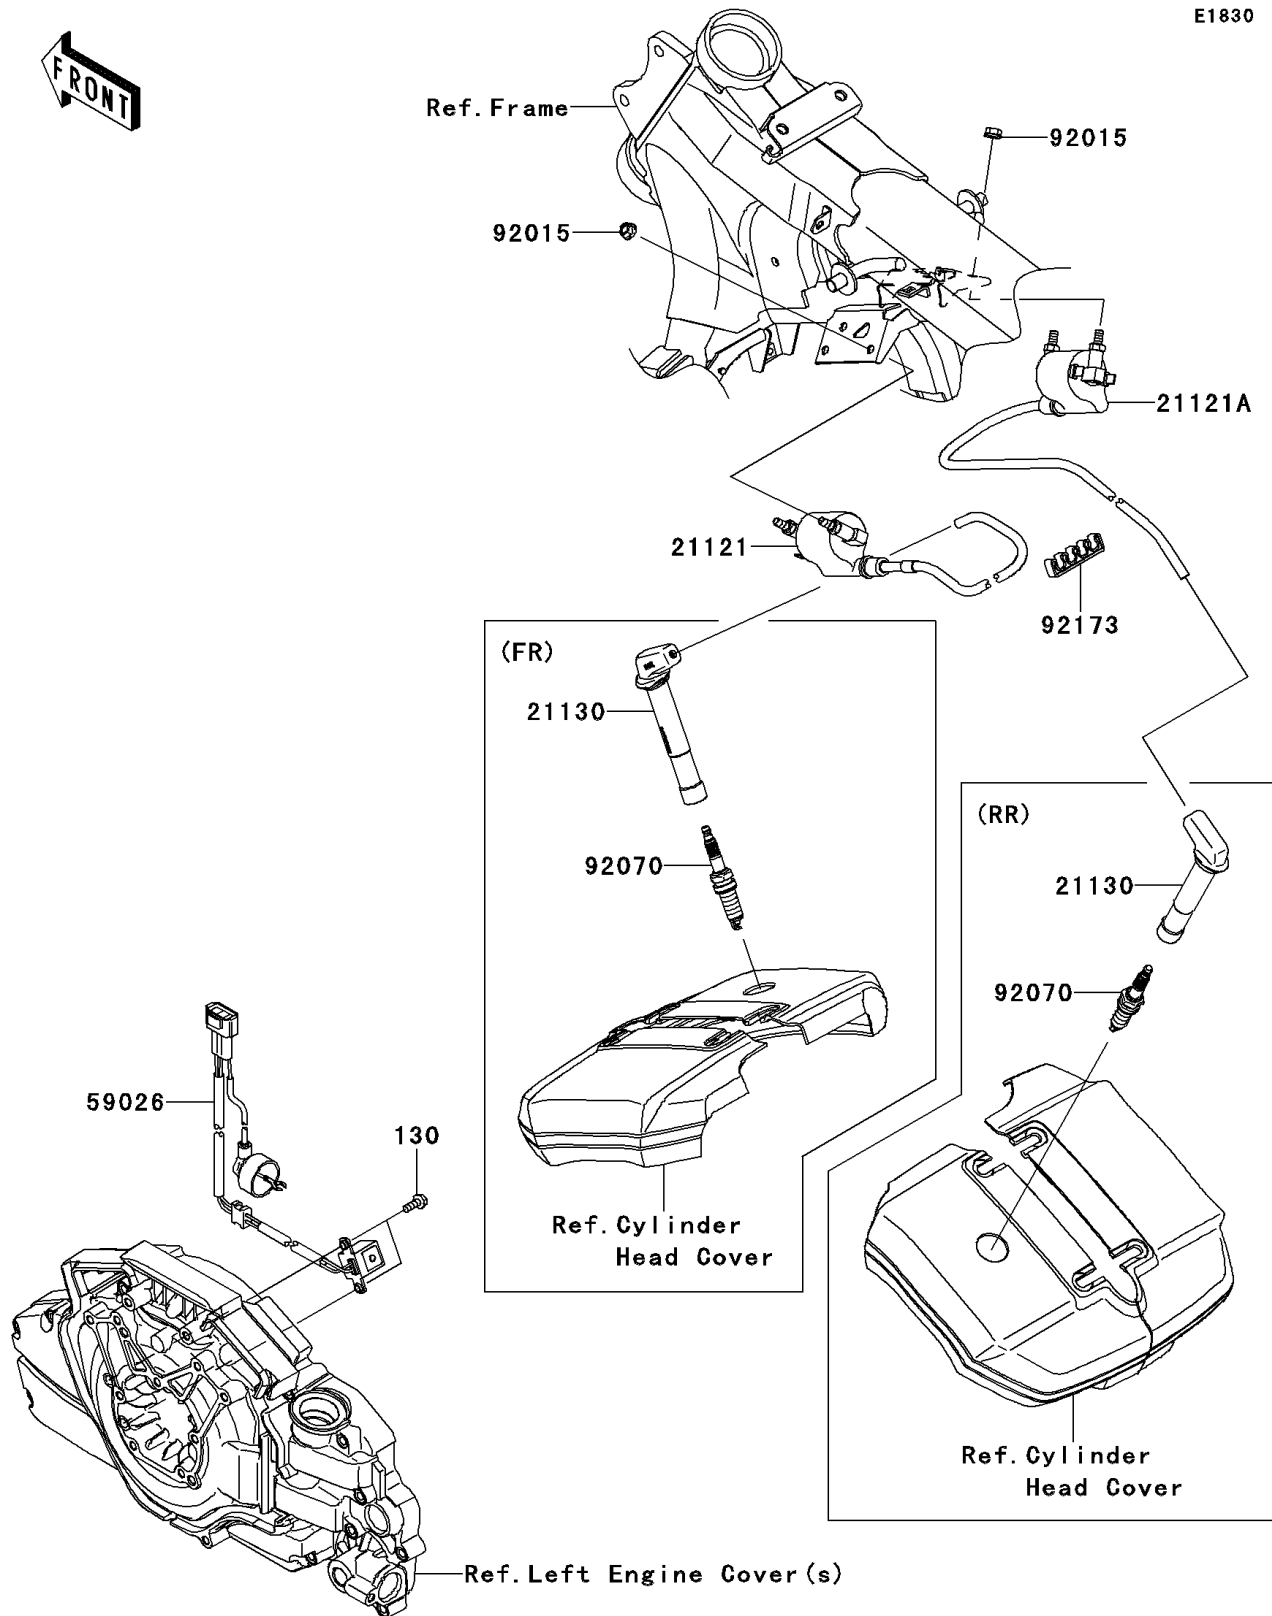

2009 PARTS DIAGRAM

Ignition System

E1830

2009 PARTS LIST

Ignition System

ITEM NAME	PART NUMBER	QUANTITY
BOLT-FLANGED,5X14 (Ref # 130)	130BA0514	1
COIL-IGNITION,FR (Ref # 21121)	21121-0052	1
COIL-IGNITION,RR (Ref # 21121A)	21121-0053	1
CAP-SPARK PLUG (Ref # 21130)	21130-0008	1
COIL-PULSING (Ref # 59026)	59026-0029	1
NUT,FLANGED,6MM (Ref # 92015)	92015-1367	1
PLUG-SPARK,ILZKAR7B11(NGK) (Ref # 92070)	92070-0036	1
CLAMP (Ref # 92173)	92173-0149	1