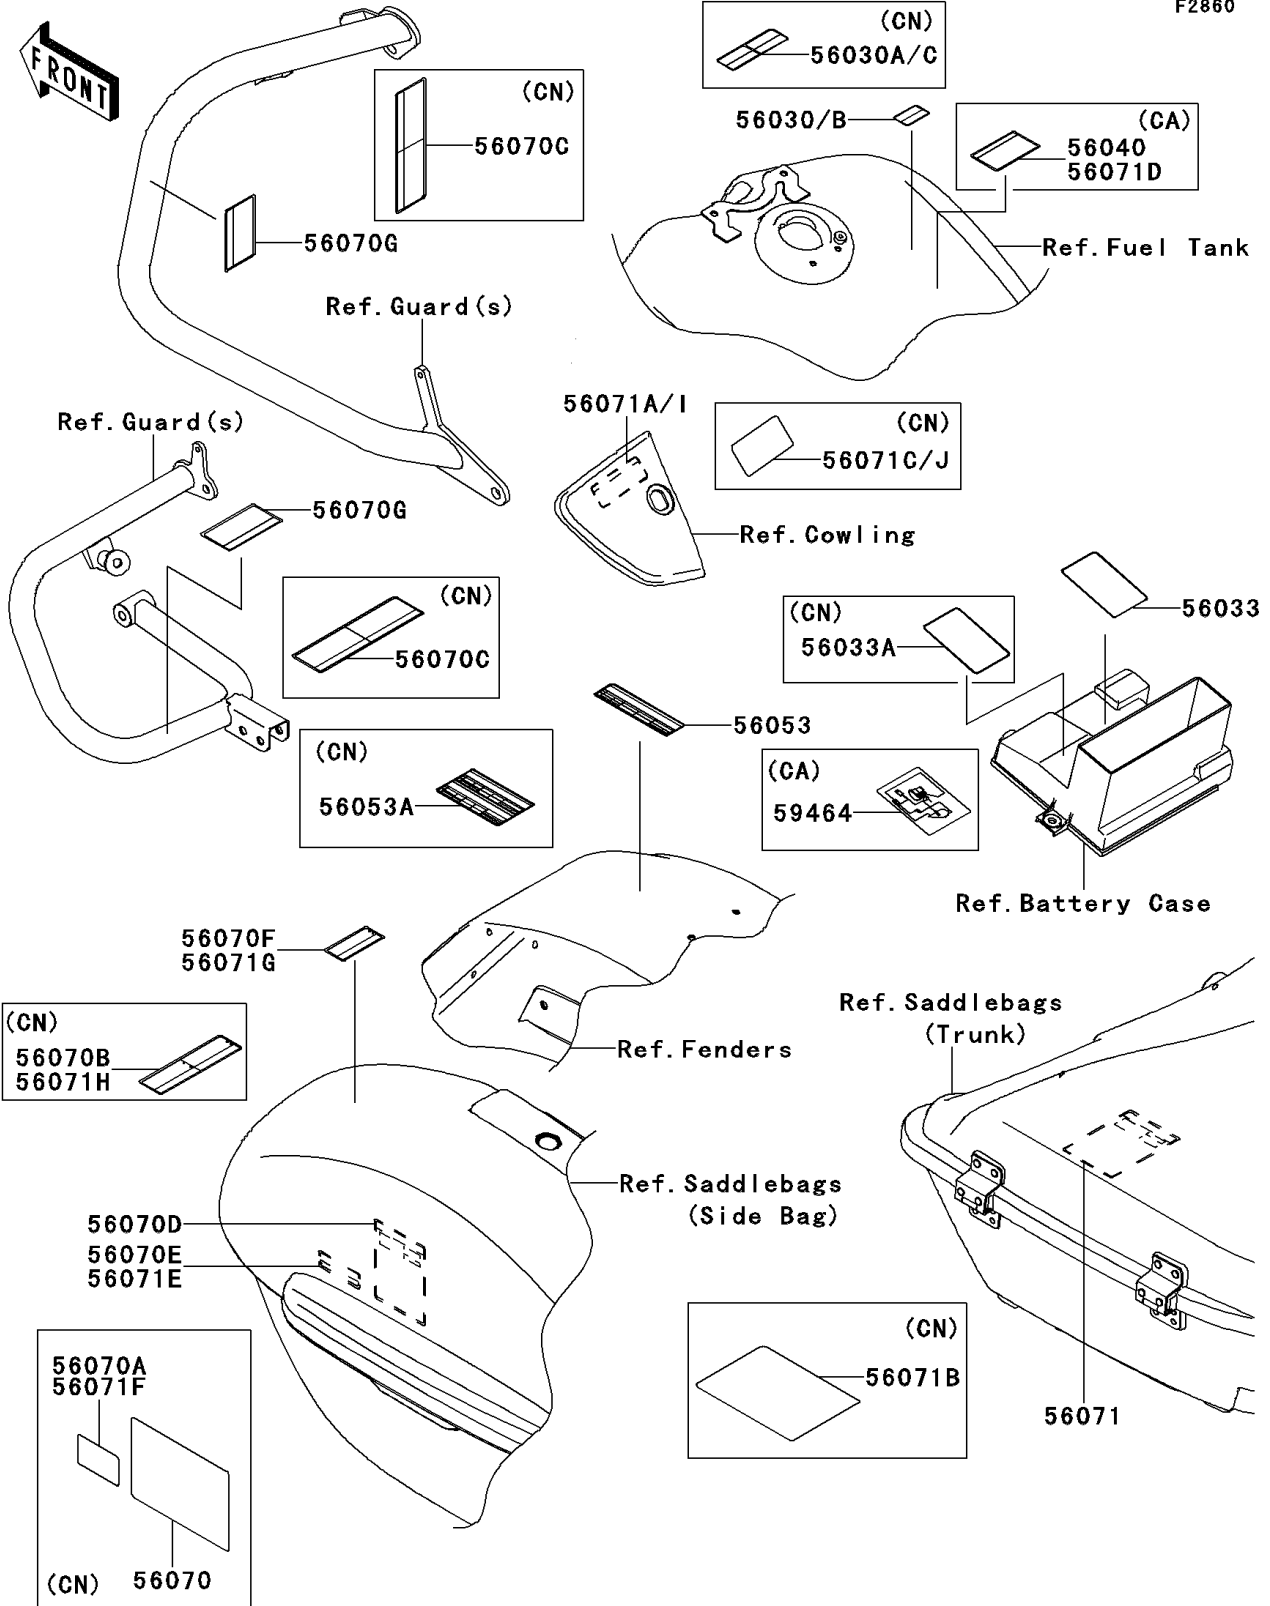

## 2009 PARTS DIAGRAM

Labels

F2860

## 2009 PARTS LIST

Labels

ITEM NAME	PART NUMBER	QUANTITY
LABEL,GASOLINE(FRENCH) (Ref # 56030C)	56030-1178	1
LABEL-MANUAL,DAILY SAFETY (Ref # 56033)	56033-0271	1
LABEL-MANUAL,DAILY SAFETY (Ref # 56033A)	56033-0272	1
LABEL-SPECIFICATION,TIRE&LOAD (Ref # 56053A)	56053-0380	1
LABEL-WARNING,SADDLEBAG (Ref # 56070)	56070-1150	1
LABEL-WARNING,SADDLEBAG (Ref # 56070A)	56070-1154	1
LABEL-WARNING,SADDLEBAG (Ref # 56070B)	56070-1155	1
LABEL-WARNING,SIDE BAG GUARD (Ref # 56070C)	56070-1180	1
LABEL-WARNING,CENTER BAG (Ref # 56071B)	56071-0118	1
LABEL-WARNING,STORAGE COMPT (Ref # 56071C)	56071-0120	1