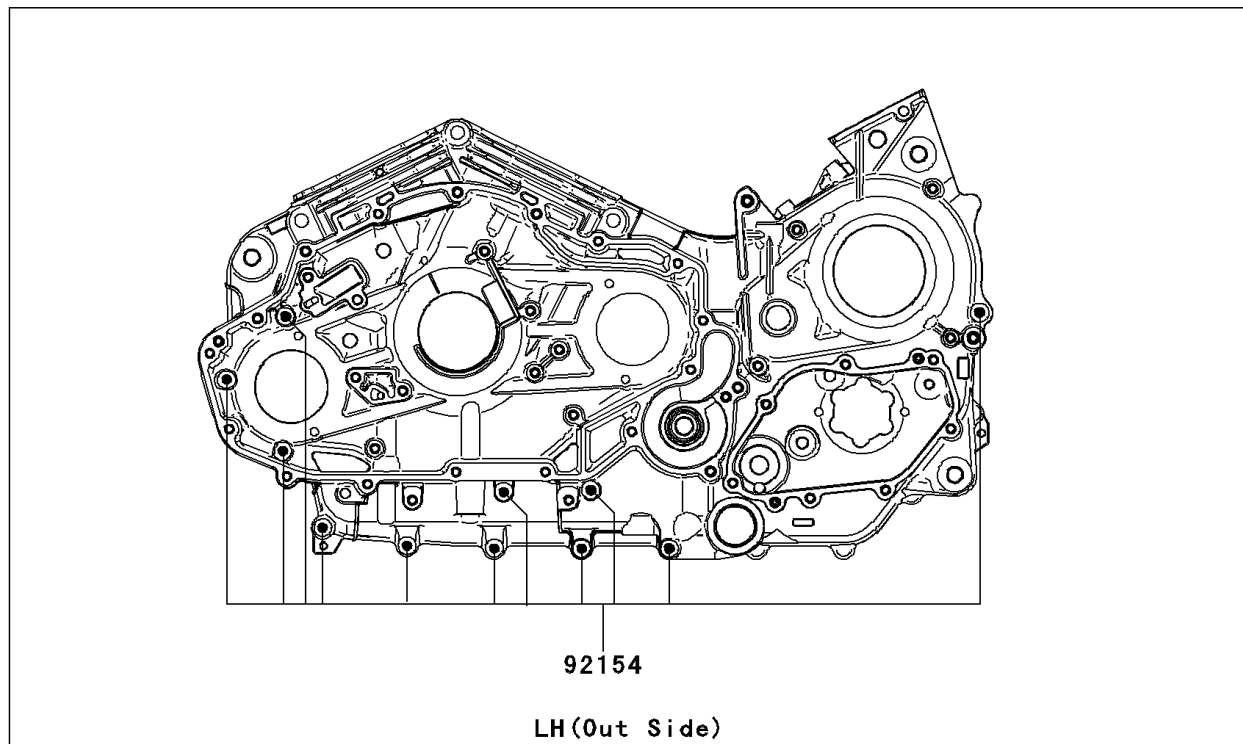

## 2009 PARTS DIAGRAM

Crankcase Bolt Pattern

E1412

## 2009 PARTS LIST

Crankcase Bolt Pattern

ITEM NAME	PART NUMBER	QUANTITY
BOLT,FLANGED,10X190 (Ref # 92002)	92002-1548	1
BOLT,FLANGED-SMALL,6X90 (Ref # 92154)	92154-0132	1