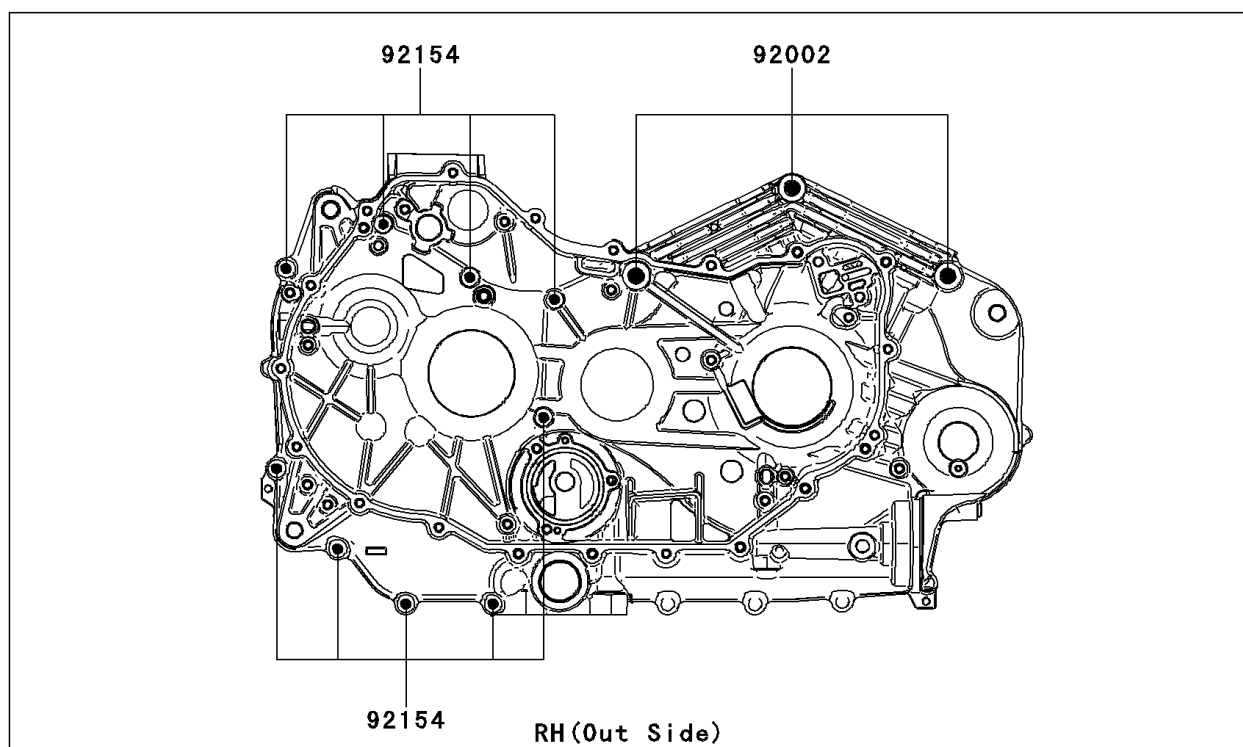

## 2009 PARTS DIAGRAM

Crankcase Bolt Pattern

E1412

## 2009 PARTS LIST

Crankcase Bolt Pattern

ITEM NAME	PART NUMBER	QUANTITY
BOLT,FLANGED,10X190 (Ref # 92002)	92002-1548	1
BOLT,FLANGED-SMALL,6X90 (Ref # 92154)	92154-0132	1